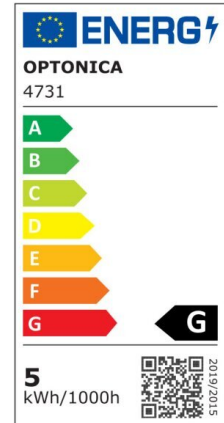

## Tira led 12V 4.8W 2835 60smd 300lm IP54 4500K 5 metros

## Especificaciones técnicas

Número de catálogo	4731
Ángulo del haz de luz	120°
Marca	Optonica
Código de producto	ST2835-A2
Código de color	845
Designación del color	Neutral White (NW)
Temperatura de color correlacionada	4500K
Regulable	Yes
Código EAN	3800156647312
Consumo de energía	4.8/m kWh/1000h
Etiqueta de eficiencia energética	G
Destello	300 lm/m
Voltaje de entrada	12V

Instant On	0.2s
IP	54
Tipo de LED	SMD
LEDs/m	60
Esperanza de vida	25 000 Hours
Flujo luminoso residual al final del período de funcionamiento	70%
Material	Flex PCB
Ciclos de encendido / apagado	25 000x
Frecuencia de operación	50-60Hz
Factor de potencia	0.5
Potencia por metro	4.8W/m
Ra $\geq$	80
Rollo	5m
Temperature	-30°C / +50°C
Garantía	2 Years
Peso del producto	155 gr.