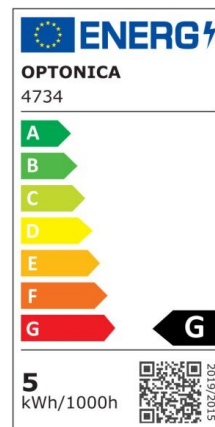

Tira led 12V 4.8W 2835 60smd 300lm IP54 Roja 5 metros

Especificaciones técnicas

Número de catálogo	4734
Ángulo del haz de luz	120°
Marca	Optonica
Código de producto	ST2835-A2
Designación del color	RED
Regulable	Yes
Código EAN	3800156647343
Consumo de energía	4.8/m kWh/1000h
Etiqueta de eficiencia energética	G
Destello	300 lm/m
Voltaje de entrada	12V
Instant On	0.2s
IP	54
Tipo de LED	SMD

LEDs/m	60
Esperanza de vida	25 000 Hours
Flujo luminoso residual al final del período de funcionamiento	70%
Material	Flex PCB
Ciclos de encendido / apagado	25 000x
Frecuencia de operación	50-60Hz
Factor de potencia	0.5
Potencia por metro	4.8W/m
Ra \geq	80
Rollo	5m
Temperature	-30°C / +50°C
Garantía	2 Years
Peso del producto	155 gr.