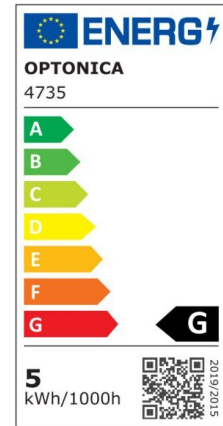

Tira led 12V 4.8W 2835 60smd 300lm IP54 Verde 5 metros

Especificaciones técnicas

Número de catálogo	4735
Ángulo del haz de luz	120°
Marca	Optonica
Código de producto	ST2835-A2
Designación del color	Green
Regulable	Yes
Código EAN	3800156647350
Consumo de energía	4.8/m kWh/1000h
Etiqueta de eficiencia energética	G
Destello	300 lm/m
Voltaje de entrada	12V

Instant On	0.2s
IP	54
Tipo de LED	SMD
LEDs/m	60
Esperanza de vida	25 000 Hours
Flujo luminoso residual al final del período de funcionamiento	70%
Material	Flex PCB
Ciclos de encendido / apagado	25 000x
Frecuencia de operación	50-60Hz
Factor de potencia	0.5
Potencia por metro	4.8W/m
Ra ≥	80
Rollo	5m
Temperature	-30°C / +50°C
Garantía	2 Years
Peso del producto	155 gr.