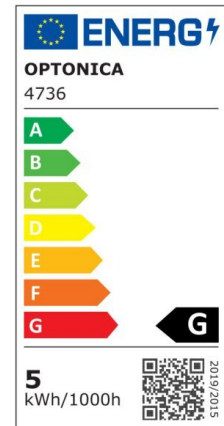

Tira led 12V 4.8W 2835 60smd 300lm IP54 Azul 5 metros

Especificaciones técnicas

Número de catálogo	4736
Ángulo del haz de luz	120°
Marca	Optonica
Código de producto	ST2835-A2
Designación del color	Blue
Regulable	Yes
Código EAN	3800156647367
Consumo de energía	4.8/m kWh/1000h
Etiqueta de eficiencia energética	G
Destello	300 lm/m
Voltaje de entrada	12V

Instant On	0.2s
IP	54
Tipo de LED	SMD
LEDs/m	60
Esperanza de vida	25 000 Hours
Flujo luminoso residual al final del período de funcionamiento	70%
Material	Flex PCB
Ciclos de encendido / apagado	25 000x
Frecuencia de operación	50-60Hz
Factor de potencia	0.5
Potencia por metro	4.8W/m
Ra ≥	80
Rollo	5m
Temperature	-30°C / +50°C
Garantía	2 Years
Peso del producto	155 gr.