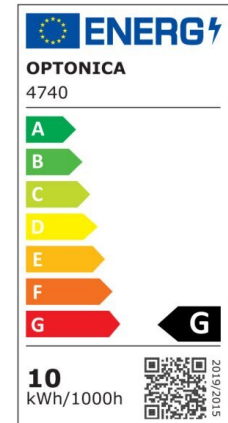

Tira led 12V 9.6W 2835
120smd 600 IP21
4500K 5 metros

Especificaciones técnicas

Número de catálogo	4740
Ángulo del haz de luz	120°
Marca	Optonica
Código de producto	ST2835-A1
Designación del color	Neutral White (NW)
Temperatura de color correlacionada	4500K
Regulable	Yes
Código EAN	3800156647404
Consumo de energía	9.6/m kWh/1000h
Etiqueta de eficiencia energética	G
Destello	600 lm/m

Voltaje de entrada	12V
Instant On	0.2s
IP	20
Tipo de LED	SMD
LEDs/m	120
Esperanza de vida	25 000 Hours
Flujo luminoso residual al final del período de funcionamiento	70%
Material	Flex PCB
Ciclos de encendido / apagado	25 000x
Frecuencia de operación	50-60Hz
Potencia por metro	9.6W/m
Factor de potencia	0.5
Ra ≥	80
Rollo	5m
Temperature	-30°C / +50°C
Garantía	2 Years
Peso del producto	75 gr. /Roll