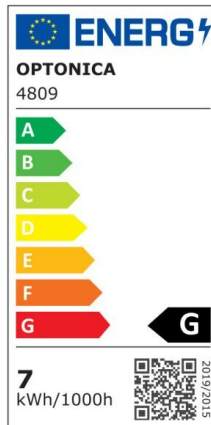

Tira led 12V 14.4W 5050 60smd 1000lm IP54 4500K 5metros

Potencia

14.4W

Color de luz

Neutral
White
(NW)

CE

RoHS

Especificaciones técnicas

Número de catálogo	4841
Ángulo del haz de luz	120°
Marca	Optonica
Código de producto	ST5050-A2
Código de color	845
Designación del color	Neutral White (NW)
Temperatura de color correlacionada	4500K
Regulable	Yes
Código EAN	3800156648418
Consumo de energía	14.4/m kWh/1000h
Etiqueta de eficiencia energética	G
Destello	1000 lm/m
Voltaje de entrada	12V
Instant On	0.2s
IP	54
Tipo de LED	SMD
LEDs/m	30

Esperanza de vida	25 000 Hours
Flujo luminoso residual al final del período de funcionamiento	70%
Material	Flex PCB
Ciclos de encendido / apagado	25 000x
Frecuencia de operación	50-60Hz
Factor de potencia	0.5
Potencia por metro	14.4W/m
Ra ≥	80
Rollo	5m
Temperature	-30°C / +50°C
Garantía	2 Years
Peso del producto	190 gr.