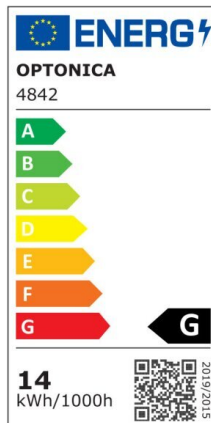

Tira led 12V 14.4W 5050 60smd 1000lm IP54 4500K 5metros

Potencia

14.4W

Color de luz

Neutral
White
(NW)

CE

RoHS

Especificaciones técnicas

Número de catálogo	4841
Ángulo del haz de luz	120°
Marca	Optonica
Código de producto	ST5050-A2
Código de color	845
Designación del color	Neutral White (NW)
Temperatura de color correlacionada	4500K
Regulable	Yes
Código EAN	3800156648418
Consumo de energía	14.4/m kWh/1000h
Etiqueta de eficiencia energética	G
Destello	1000 lm/m
Voltaje de entrada	12V
Instant On	0.2s
IP	54
Tipo de LED	SMD
LEDs/m	30

Esperanza de vida	25 000 Hours
Flujo luminoso residual al final del período de funcionamiento	70%
Material	Flex PCB
Ciclos de encendido / apagado	25 000x
Frecuencia de operación	50-60Hz
Factor de potencia	0.5
Potencia por metro	14.4W/m
Ra ≥	80
Rollo	5m
Temperature	-30°C / +50°C
Garantía	2 Years
Peso del producto	190 gr.