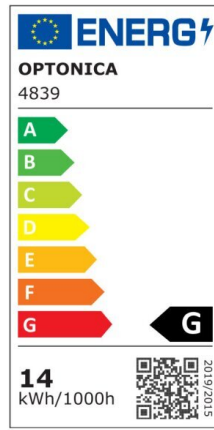

Tira led 12V 14.4W 5050 60smd 1000lm IP54 4500K 5metros

Potencia

14.4W

Color de luz

Neutral
White
(NW)

CE

RoHS

Especificaciones técnicas

Número de catálogo	4841
Ángulo del haz de luz	120°
Marca	Optonica
Código de producto	ST5050-A2
Código de color	845
Designación del color	Neutral White (NW)
Temperatura de color correlacionada	4500K
Regulable	Yes
Código EAN	3800156648418
Consumo de energía	14.4/m kWh/1000h
Etiqueta de eficiencia energética	G
Destello	1000 lm/m
Voltaje de entrada	12V
Instant On	0.2s
IP	54
Tipo de LED	SMD
LEDs/m	30

Esperanza de vida	25 000 Hours
Flujo luminoso residual al final del período de funcionamiento	70%
Material	Flex PCB
Ciclos de encendido / apagado	25 000x
Frecuencia de operación	50-60Hz
Factor de potencia	0.5
Potencia por metro	14.4W/m
Ra ≥	80
Rollo	5m
Temperature	-30°C / +50°C
Garantía	2 Years
Peso del producto	190 gr.