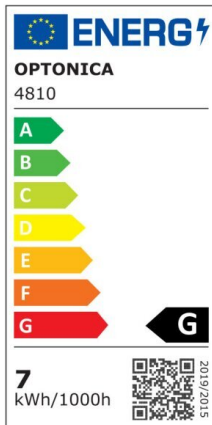

Tira led 12V 14.4W 5050 60smd 1000lm IP54 4500K 5metros

Potencia

14.4W

Color de luz

Neutral
White
(NW)

CE

RoHS

Especificaciones técnicas

Número de catálogo	4841
Ángulo del haz de luz	120°
Marca	Optonica
Código de producto	ST5050-A2
Código de color	845
Designación del color	Neutral White (NW)
Temperatura de color correlacionada	4500K
Regulable	Yes
Código EAN	3800156648418
Consumo de energía	14.4/m kWh/1000h
Etiqueta de eficiencia energética	G
Destello	1000 lm/m
Voltaje de entrada	12V
Instant On	0.2s
IP	54
Tipo de LED	SMD
LEDs/m	30

Esperanza de vida	25 000 Hours
Flujo luminoso residual al final del período de funcionamiento	70%
Material	Flex PCB
Ciclos de encendido / apagado	25 000x
Frecuencia de operación	50-60Hz
Factor de potencia	0.5
Potencia por metro	14.4W/m
Ra ≥	80
Rollo	5m
Temperature	-30°C / +50°C
Garantía	2 Years
Peso del producto	190 gr.