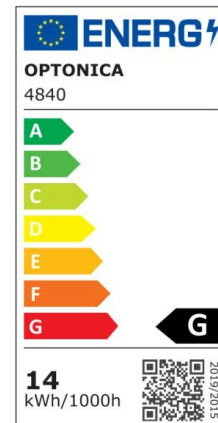

Tira led 12V 14.4W 5050 60smd 1000lm IP54 4500K 5metros

Potencia

14.4W

Color de luz

Neutral
White
(NW)

CE

RoHS

Especificaciones técnicas

Número de catálogo	4841
Ángulo del haz de luz	120°
Marca	Optonica
Código de producto	ST5050-A2
Código de color	845
Designación del color	Neutral White (NW)
Temperatura de color correlacionada	4500K
Regulable	Yes
Código EAN	3800156648418
Consumo de energía	14.4/m kWh/1000h
Etiqueta de eficiencia energética	G
Destello	1000 lm/m
Voltaje de entrada	12V
Instant On	0.2s
IP	54
Tipo de LED	SMD
LEDs/m	30

Esperanza de vida	25 000 Hours
Flujo luminoso residual al final del período de funcionamiento	70%
Material	Flex PCB
Ciclos de encendido / apagado	25 000x
Frecuencia de operación	50-60Hz
Factor de potencia	0.5
Potencia por metro	14.4W/m
Ra ≥	80
Rollo	5m
Temperature	-30°C / +50°C
Garantía	2 Years
Peso del producto	190 gr.