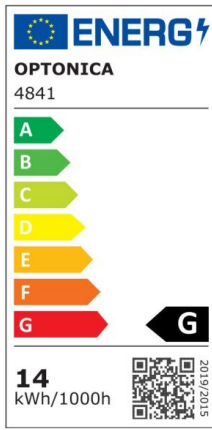

Tira led 12V 14.4W 5050 60smd 1000lm IP54 4500K 5metros

Potencia

14.4W

Color de luz

Neutral
White
(NW)

CE

RoHS

Especificaciones técnicas

Número de catálogo	4841
Ángulo del haz de luz	120°
Marca	Optonica
Código de producto	ST5050-A2
Código de color	845
Designación del color	Neutral White (NW)
Temperatura de color correlacionada	4500K
Regulable	Yes
Código EAN	3800156648418
Consumo de energía	14.4/m kWh/1000h
Etiqueta de eficiencia energética	G
Destello	1000 lm/m
Voltaje de entrada	12V
Instant On	0.2s
IP	54
Tipo de LED	SMD
LEDs/m	30

Esperanza de vida	25 000 Hours
Flujo luminoso residual al final del período de funcionamiento	70%
Material	Flex PCB
Ciclos de encendido / apagado	25 000x
Frecuencia de operación	50-60Hz
Factor de potencia	0.5
Potencia por metro	14.4W/m
Ra ≥	80
Rollo	5m
Temperature	-30°C / +50°C
Garantía	2 Years
Peso del producto	190 gr.