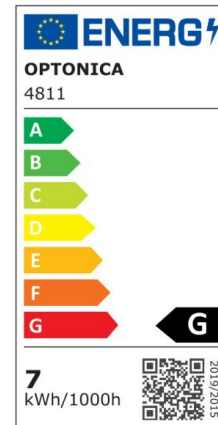

Tira led 12V 14.4W 5050 60smd 1000lm IP54 4500K 5metros

Potencia

14.4W

Color de luz

Neutral
White
(NW)

CE

RoHS

Especificaciones técnicas

Número de catálogo	4841
Ángulo del haz de luz	120°
Marca	Optonica
Código de producto	ST5050-A2
Código de color	845
Designación del color	Neutral White (NW)
Temperatura de color correlacionada	4500K
Regulable	Yes
Código EAN	3800156648418
Consumo de energía	14.4/m kWh/1000h
Etiqueta de eficiencia energética	G
Destello	1000 lm/m
Voltaje de entrada	12V
Instant On	0.2s
IP	54
Tipo de LED	SMD
LEDs/m	30

Esperanza de vida	25 000 Hours
Flujo luminoso residual al final del período de funcionamiento	70%
Material	Flex PCB
Ciclos de encendido / apagado	25 000x
Frecuencia de operación	50-60Hz
Factor de potencia	0.5
Potencia por metro	14.4W/m
Ra ≥	80
Rollo	5m
Temperature	-30°C / +50°C
Garantía	2 Years
Peso del producto	190 gr.