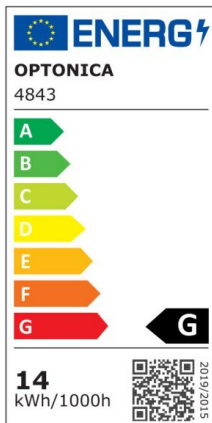

Tira led 12V 14.4W 5050 60smd 1000lm IP54 4500K 5metros

Potencia

14.4W

Color de luz

Neutral
White
(NW)

CE

RoHS

Especificaciones técnicas

Número de catálogo	4841
Ángulo del haz de luz	120°
Marca	Optonica
Código de producto	ST5050-A2
Código de color	845
Designación del color	Neutral White (NW)
Temperatura de color correlacionada	4500K
Regulable	Yes
Código EAN	3800156648418
Consumo de energía	14.4/m kWh/1000h
Etiqueta de eficiencia energética	G
Destello	1000 lm/m
Voltaje de entrada	12V
Instant On	0.2s
IP	54
Tipo de LED	SMD
LEDs/m	30

Esperanza de vida	25 000 Hours
Flujo luminoso residual al final del período de funcionamiento	70%
Material	Flex PCB
Ciclos de encendido / apagado	25 000x
Frecuencia de operación	50-60Hz
Factor de potencia	0.5
Potencia por metro	14.4W/m
Ra ≥	80
Rollo	5m
Temperature	-30°C / +50°C
Garantía	2 Years
Peso del producto	190 gr.