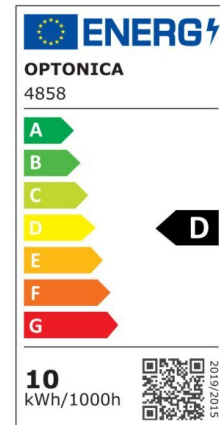

Tira led 24V 9.6W 2835 120smd IP21 6000K 5m

Potencia

9.6W/m

Color de luz

White
Light
(WH)

CE

RoHS

Especificaciones técnicas

Número de catálogo	4856
Ángulo del haz de luz	120°
Marca	Optonica

Código de producto	ST2835-A3
Código de color	860
Designación del color	White Light (WH)
Temperatura de color correlacionada	6000K
Regulable	Yes
Código EAN	3800156648562
Consumo de energía	9.6/m kWh/1000h
Etiqueta de eficiencia energética	D
Destello	1200 lm/m
Voltaje de entrada	24V
Instant On	0.2s
IP	20
Tipo de LED	SMD
LEDs/m	120
Esperanza de vida	25 000 Hours
Flujo luminoso residual al final del período de funcionamiento	70%
Material	Flex PCB
Ciclos de encendido / apagado	25 000x
Frecuencia de operación	50-60Hz
Factor de potencia	0.5
Potencia por metro	9.6W/m
Ra ≥	80
Rollo	5m
Temperature	-30°C / +50°C
Garantía	2 Years
Peso del producto	75 gr.