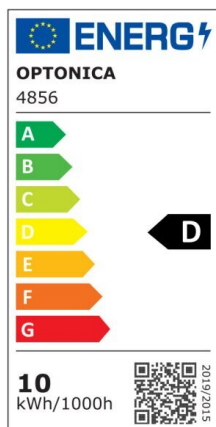

Tira led 24V 9.6W 2835 120smd IP21 4500K 5m

Potencia

9.6W/m

Color de luz

Neutral
White
(NW)

CE

RoHS

Especificaciones técnicas

Número de catálogo	4857
Ángulo del haz de luz	120°
Marca	Optonica

Código de producto	ST2835-A3
Código de color	845
Designación del color	Neutral White (NW)
Temperatura de color correlacionada	4500K
Regulable	Yes
Código EAN	3800156648579
Consumo de energía	9.6/m kWh/1000h
Etiqueta de eficiencia energética	D
Destello	1200 lm/m
Voltaje de entrada	24V
Instant On	0.2s
IP	20
Tipo de LED	SMD
LEDs/m	120
Esperanza de vida	25 000 Hours
Flujo luminoso residual al final del período de funcionamiento	70%
Material	Flex PCB
Ciclos de encendido / apagado	25 000x
Frecuencia de operación	50-60Hz
Factor de potencia	0.5
Potencia por metro	9.6W/m
Ra ≥	80
Rollo	5m
Temperature	-30°C / +50°C
Garantía	2 Years
Peso del producto	75 gr.