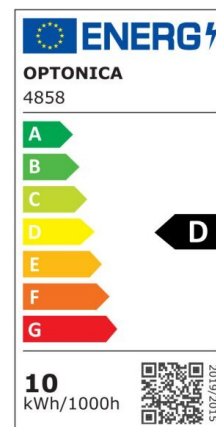

Tira led 24V 9.6W 2835 120smd IP21 4500K 5m

Potencia

9.6W/m

Color de luz

Neutral
White
(NW)

CE

RoHS

Especificaciones técnicas

Número de catálogo	4857
Ángulo del haz de luz	120°
Marca	Optonica

Código de producto	ST2835-A3
Código de color	845
Designación del color	Neutral White (NW)
Temperatura de color correlacionada	4500K
Regulable	Yes
Código EAN	3800156648579
Consumo de energía	9.6/m kWh/1000h
Etiqueta de eficiencia energética	D
Destello	1200 lm/m
Voltaje de entrada	24V
Instant On	0.2s
IP	20
Tipo de LED	SMD
LEDs/m	120
Esperanza de vida	25 000 Hours
Flujo luminoso residual al final del período de funcionamiento	70%
Material	Flex PCB
Ciclos de encendido / apagado	25 000x
Frecuencia de operación	50-60Hz
Factor de potencia	0.5
Potencia por metro	9.6W/m
Ra ≥	80
Rollo	5m
Temperature	-30°C / +50°C
Garantía	2 Years
Peso del producto	75 gr.