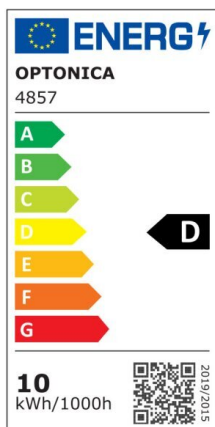

Tira led 24V 9.6W 2835 120smd IP21 4500K 5m

Potencia

9.6W/m

Color de luz

Neutral
White
(NW)

CE

RoHS

Especificaciones técnicas

Número de catálogo	4857
Ángulo del haz de luz	120°
Marca	Optonica

Código de producto	ST2835-A3
Código de color	845
Designación del color	Neutral White (NW)
Temperatura de color correlacionada	4500K
Regulable	Yes
Código EAN	3800156648579
Consumo de energía	9.6/m kWh/1000h
Etiqueta de eficiencia energética	D
Destello	1200 lm/m
Voltaje de entrada	24V
Instant On	0.2s
IP	20
Tipo de LED	SMD
LEDs/m	120
Esperanza de vida	25 000 Hours
Flujo luminoso residual al final del período de funcionamiento	70%
Material	Flex PCB
Ciclos de encendido / apagado	25 000x
Frecuencia de operación	50-60Hz
Factor de potencia	0.5
Potencia por metro	9.6W/m
Ra ≥	80
Rollo	5m
Temperature	-30°C / +50°C
Garantía	2 Years
Peso del producto	75 gr.