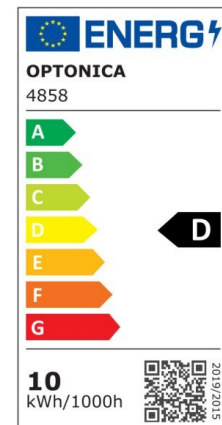

## Tira led 24V 9.6W 2835 120smd IP21 2700K 5m

Potencia

9.6W/m

Color de luz

Warm  
White  
(WW)

CE

RoHS

## Especificaciones técnicas

Número de catálogo	4858
Ángulo del haz de luz	120°
Marca	Optonica

Código de producto	ST2835-A3
Código de color	828
Designación del color	Warm White (WW)
Temperatura de color correlacionada	2700K
Regulable	Yes
Código EAN	3800156648586
Consumo de energía	9.6/m kWh/1000h
Etiqueta de eficiencia energética	D
Destello	1200 lm/m
Voltaje de entrada	24V
Instant On	0.2s
IP	20
Tipo de LED	SMD
LEDs/m	120
Esperanza de vida	25 000 Hours
Flujo luminoso residual al final del período de funcionamiento	70%
Material	Flex PCB
Ciclos de encendido / apagado	25 000x
Frecuencia de operación	50-60Hz
Factor de potencia	0.5
Potencia por metro	9.6W/m
Ra ≥	80
Rollo	5m
Temperature	-30°C / +50°C
Garantía	2 Years
Peso del producto	75 gr.