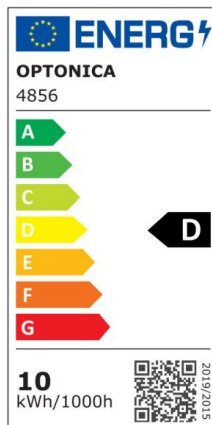

## Tira led 24V 9.6W 2835 120smd IP21 2700K 5m

Potencia

9.6W/m

Color de luz

Warm  
White  
(WW)

CE

RoHS

## Especificaciones técnicas

Número de catálogo	4858
Ángulo del haz de luz	120°
Marca	Optonica

Código de producto	ST2835-A3
Código de color	828
Designación del color	Warm White (WW)
Temperatura de color correlacionada	2700K
Regulable	Yes
Código EAN	3800156648586
Consumo de energía	9.6/m kWh/1000h
Etiqueta de eficiencia energética	D
Destello	1200 lm/m
Voltaje de entrada	24V
Instant On	0.2s
IP	20
Tipo de LED	SMD
LEDs/m	120
Esperanza de vida	25 000 Hours
Flujo luminoso residual al final del período de funcionamiento	70%
Material	Flex PCB
Ciclos de encendido / apagado	25 000x
Frecuencia de operación	50-60Hz
Factor de potencia	0.5
Potencia por metro	9.6W/m
Ra ≥	80
Rollo	5m
Temperature	-30°C / +50°C
Garantía	2 Years
Peso del producto	75 gr.