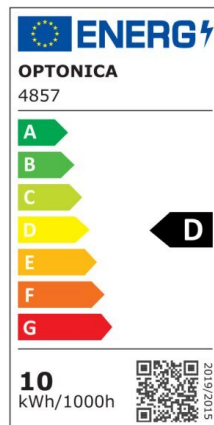

## Tira led 24V 9.6W 2835 120smd IP21 2700K 5m

Potencia

9.6W/m

Color de luz

Warm  
White  
(WW)

CE

RoHS

## Especificaciones técnicas

Número de catálogo	4858
Ángulo del haz de luz	120°
Marca	Optonica

Código de producto	ST2835-A3
Código de color	828
Designación del color	Warm White (WW)
Temperatura de color correlacionada	2700K
Regulable	Yes
Código EAN	3800156648586
Consumo de energía	9.6/m kWh/1000h
Etiqueta de eficiencia energética	D
Destello	1200 lm/m
Voltaje de entrada	24V
Instant On	0.2s
IP	20
Tipo de LED	SMD
LEDs/m	120
Esperanza de vida	25 000 Hours
Flujo luminoso residual al final del período de funcionamiento	70%
Material	Flex PCB
Ciclos de encendido / apagado	25 000x
Frecuencia de operación	50-60Hz
Factor de potencia	0.5
Potencia por metro	9.6W/m
Ra ≥	80
Rollo	5m
Temperature	-30°C / +50°C
Garantía	2 Years
Peso del producto	75 gr.