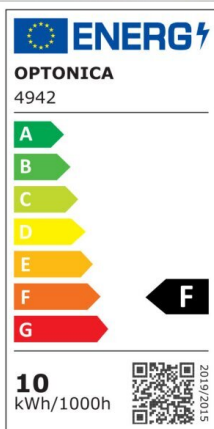

Tira LED COB 24V 10W 320 leds/m 900lm/m 6000K IP21 5m CRI90+

Potencia

10W/M

Color de luz

White
Light
(WH)

CE

RoHS

Especificaciones técnicas

Número de catálogo	4941
Ángulo del haz de luz	180°
Marca	Optonica
Código de producto	ST320-A1
Código de color	960
Designación del color	White Light (WH)
Temperatura de color correlacionada	6000K
Regulable	No
Código EAN	3800156649415
Consumo de energía	10 kWh/1000h
Etiqueta de eficiencia energética	F
Destello	900lm/m
Voltaje de entrada	DC: 24V
Instant On	0.1 s
IP	IP20
Tipo de LED	COB
LEDs/m	320
Flujo luminoso residual al final del período de funcionamiento	70%
Material	Flex PCB
Ciclos de encendido / apagado	25 000x
Frecuencia de operación	50-60Hz
Potencia por	10W/m