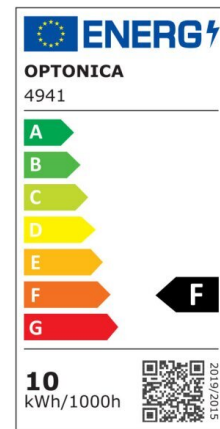

Tira LED COB 24V 10W 320 leds/m 900lm/m 6000K IP21 5m CRI90+

Potencia

10W/M

Color de luz

White
Light
(WH)

CE

RoHS

Especificaciones técnicas

Número de catálogo	4941
Ángulo del haz de luz	180°
Marca	Optonica
Código de producto	ST320-A1
Código de color	960
Designación del color	White Light (WH)
Temperatura de color correlacionada	6000K
Regulable	No
Código EAN	3800156649415
Consumo de energía	10 kWh/1000h
Etiqueta de eficiencia energética	F
Destello	900lm/m
Voltaje de entrada	DC: 24V
Instant On	0.1 s
IP	IP20
Tipo de LED	COB
LEDs/m	320
Flujo luminoso residual al final del período de funcionamiento	70%
Material	Flex PCB
Ciclos de encendido / apagado	25 000x
Frecuencia de operación	50-60Hz
Potencia por	10W/m