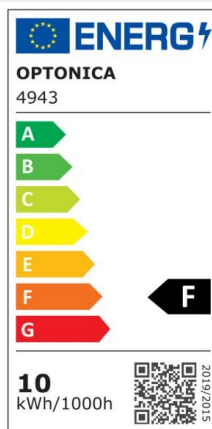

Tira LED COB 24V 10W 320 leds/m 900lm/m 6000K IP21 5m CRI90+

Potencia

10W/M

Color de luz

White
Light
(WH)

CE

RoHS

Especificaciones técnicas

Número de catálogo	4941
Ángulo del haz de luz	180°
Marca	Optonica
Código de producto	ST320-A1
Código de color	960
Designación del color	White Light (WH)
Temperatura de color correlacionada	6000K
Regulable	No
Código EAN	3800156649415
Consumo de energía	10 kWh/1000h
Etiqueta de eficiencia energética	F
Destello	900lm/m
Voltaje de entrada	DC: 24V
Instant On	0.1 s
IP	IP20
Tipo de LED	COB
LEDs/m	320
Flujo luminoso residual al final del período de funcionamiento	70%
Material	Flex PCB
Ciclos de encendido / apagado	25 000x
Frecuencia de operación	50-60Hz
Potencia por	10W/m