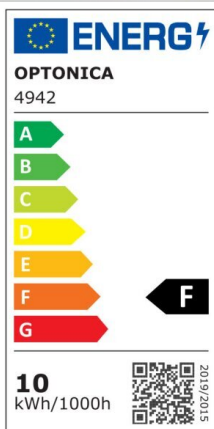

Tira LED COB 24V 10W 320 leds/m 900lm/m 4000K IP21 5m CRI90+

Potencia

10W/M

Color de luz

Neutral
White
(NW)

Especificaciones técnicas

Número de catálogo	4942
Ángulo del haz de luz	180°
Marca	Optonica
Código de producto	ST320-A1
Código de color	940
Designación del color	Neutral White (NW)
Temperatura de color correlacionada	4000K
Regulable	No
Código EAN	3800156649422
Consumo de energía	10 kWh/1000h
Etiqueta de eficiencia energética	F
Destello	900lm/m
Voltaje de entrada	DC: 24V
Instant On	0.1 s
IP	IP20
Tipo de LED	COB
LEDs/m	320
Flujo luminoso residual al final del período de funcionamiento	70%
Material	Flex PCB
Ciclos de encendido / apagado	25 000x
Frecuencia de operación	50-60Hz
Potencia por	10W/m

metro	
Ra ≥	90
Rollo	5m
Temperature	-20°C/ +40°C
Garantía	2 Years
Ancho	10 mm