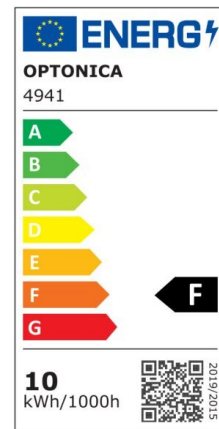

Tira LED COB 24V 10W 320 leds/m 900lm/m 4000K IP21 5m CRI90+

Potencia

10W/M

Color de luz

Neutral
White
(NW)

Especificaciones técnicas

Número de catálogo	4942
Ángulo del haz de luz	180°
Marca	Optonica
Código de producto	ST320-A1
Código de color	940
Designación del color	Neutral White (NW)
Temperatura de color correlacionada	4000K
Regulable	No
Código EAN	3800156649422
Consumo de energía	10 kWh/1000h
Etiqueta de eficiencia energética	F
Destello	900lm/m
Voltaje de entrada	DC: 24V
Instant On	0.1 s
IP	IP20
Tipo de LED	COB
LEDs/m	320
Flujo luminoso residual al final del período de funcionamiento	70%
Material	Flex PCB
Ciclos de encendido / apagado	25 000x
Frecuencia de operación	50-60Hz
Potencia por	10W/m

metro	
Ra ≥	90
Rollo	5m
Temperature	-20°C/ +40°C
Garantía	2 Years
Ancho	10 mm