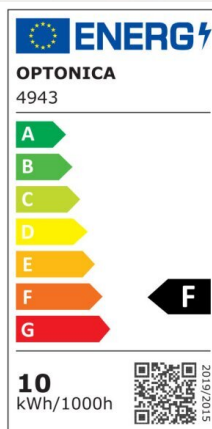

Tira LED COB 24V 10W 320 leds/m 900lm/m 4000K IP21 5m CRI90+

Potencia

10W/M

Color de luz

Neutral
White
(NW)

Especificaciones técnicas

Número de catálogo	4942
Ángulo del haz de luz	180°
Marca	Optonica
Código de producto	ST320-A1
Código de color	940
Designación del color	Neutral White (NW)
Temperatura de color correlacionada	4000K
Regulable	No
Código EAN	3800156649422
Consumo de energía	10 kWh/1000h
Etiqueta de eficiencia energética	F
Destello	900lm/m
Voltaje de entrada	DC: 24V
Instant On	0.1 s
IP	IP20
Tipo de LED	COB
LEDs/m	320
Flujo luminoso residual al final del período de funcionamiento	70%
Material	Flex PCB
Ciclos de encendido / apagado	25 000x
Frecuencia de operación	50-60Hz
Potencia por	10W/m

metro	
Ra ≥	90
Rollo	5m
Temperature	-20°C/ +40°C
Garantía	2 Years
Ancho	10 mm