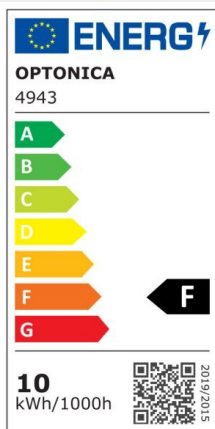

## Tira LED COB 24V 10W 320 leds/m 900lm/m 3000K IP21 5m CRI90+

Potencia

10W/M

Color de luz

Warm  
White  
(WW)

CE

RoHS

# Especificaciones técnicas

Número de catálogo	4943
Ángulo del haz de luz	180°
Marca	Optonica
Código de producto	ST320-A1
Código de color	930
Designación del color	Warm White (WW)
Temperatura de color correlacionada	3000K
Regulable	No
Código EAN	3800156649439
Consumo de energía	10 kWh/1000h
Etiqueta de eficiencia energética	F
Destello	900lm/m
Voltaje de entrada	DC: 24V
Instant On	0.1 s
IP	IP20
Tipo de LED	COB
LEDs/m	320
Flujo luminoso residual al final del período de funcionamiento	70%
Material	Flex PCB
Ciclos de encendido / apagado	25 000x
Frecuencia de operación	50-60Hz
Potencia por	10W/m