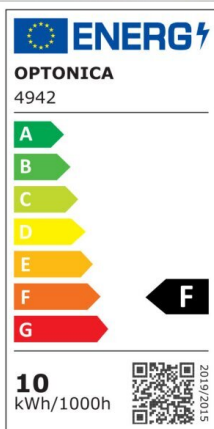

## Tira LED COB 24V 10W 320 leds/m 900lm/m 3000K IP21 5m CRI90+

Potencia

10W/M

Color de luz

Warm  
White  
(WW)

CE

RoHS

# Especificaciones técnicas

Número de catálogo	4943
Ángulo del haz de luz	180°
Marca	Optonica
Código de producto	ST320-A1
Código de color	930
Designación del color	Warm White (WW)
Temperatura de color correlacionada	3000K
Regulable	No
Código EAN	3800156649439
Consumo de energía	10 kWh/1000h
Etiqueta de eficiencia energética	F
Destello	900lm/m
Voltaje de entrada	DC: 24V
Instant On	0.1 s
IP	IP20
Tipo de LED	COB
LEDs/m	320
Flujo luminoso residual al final del período de funcionamiento	70%
Material	Flex PCB
Ciclos de encendido / apagado	25 000x
Frecuencia de operación	50-60Hz
Potencia por	10W/m