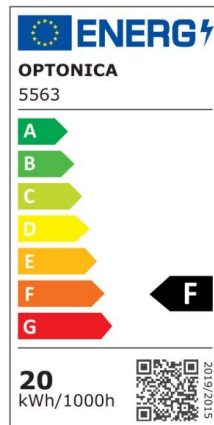

## Regleta led T5 31cm 4W 320lm 6000K

Potencia

4W

Color de luz

White  
Light  
(WH)

CE

RoHS

## Especificaciones técnicas

Número de catálogo	5550
Ángulo del haz de luz	120°
Marca	Optonica
Código de producto	TU4-A1
Código de color	860
Designación del color	White Light (WH)

Temperatura de color correlacionada	6000K
Regulable	No
Código EAN	3800156655508
Consumo de energía	4 kWh/1000h
Etiqueta de eficiencia energética	F
Destello	320 lm
Flujo por vatio	80lm/W
Voltaje de entrada	AC220-240V
Instant On	0.1 s
IP	IP20
Elementos por caja	30
Elementos por paquete	1
Tipo de LED	SMD
Esperanza de vida	25 000 Hours
Flujo luminoso residual al final del período de funcionamiento	70%
Material	Plastic
Ciclos de encendido / apagado	25 000x
Frecuencia de operación	50-60Hz
Poder	4W
Factor de potencia	0.9
Ra $\geq$	80
Tamaño de la caja	345x165x195 mm
Tamaño del paquete	330x30x25 mm
Tamaño del producto	310x28 mm
Enchufe	T5

Temperature	-20°C/ +40°C
Garantía	2 Years
Equivalente de potencia	30W
Peso del producto	100 gr.