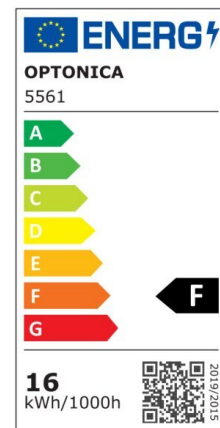

## Regleta led T5 31cm 4W 320lm 6000K

Potencia

4W

Color de luz

White  
Light  
(WH)

CE

RoHS

## Especificaciones técnicas

Número de catálogo	5550
Ángulo del haz de luz	120°
Marca	Optonica
Código de producto	TU4-A1
Código de color	860
Designación del color	White Light (WH)

Temperatura de color correlacionada	6000K
Regulable	No
Código EAN	3800156655508
Consumo de energía	4 kWh/1000h
Etiqueta de eficiencia energética	F
Destello	320 lm
Flujo por vatio	80lm/W
Voltaje de entrada	AC220-240V
Instant On	0.1 s
IP	IP20
Elementos por caja	30
Elementos por paquete	1
Tipo de LED	SMD
Esperanza de vida	25 000 Hours
Flujo luminoso residual al final del período de funcionamiento	70%
Material	Plastic
Ciclos de encendido / apagado	25 000x
Frecuencia de operación	50-60Hz
Poder	4W
Factor de potencia	0.9
Ra $\geq$	80
Tamaño de la caja	345x165x195 mm
Tamaño del paquete	330x30x25 mm
Tamaño del producto	310x28 mm
Enchufe	T5

Temperature	-20°C/ +40°C
Garantía	2 Years
Equivalente de potencia	30W
Peso del producto	100 gr.