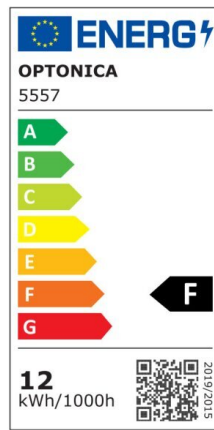

## Regleta led T5 31cm 4W 320lm 6000K

Potencia

4W

Color de luz

White  
Light  
(WH)

CE

RoHS

## Especificaciones técnicas

Número de catálogo	5550
Ángulo del haz de luz	120°
Marca	Optonica
Código de producto	TU4-A1
Código de color	860
Designación del color	White Light (WH)

Temperatura de color correlacionada	6000K
Regulable	No
Código EAN	3800156655508
Consumo de energía	4 kWh/1000h
Etiqueta de eficiencia energética	F
Destello	320 lm
Flujo por vatio	80lm/W
Voltaje de entrada	AC220-240V
Instant On	0.1 s
IP	IP20
Elementos por caja	30
Elementos por paquete	1
Tipo de LED	SMD
Esperanza de vida	25 000 Hours
Flujo luminoso residual al final del período de funcionamiento	70%
Material	Plastic
Ciclos de encendido / apagado	25 000x
Frecuencia de operación	50-60Hz
Poder	4W
Factor de potencia	0.9
Ra $\geq$	80
Tamaño de la caja	345x165x195 mm
Tamaño del paquete	330x30x25 mm
Tamaño del producto	310x28 mm
Enchufe	T5

Temperature	-20°C/ +40°C
Garantía	2 Years
Equivalente de potencia	30W
Peso del producto	100 gr.