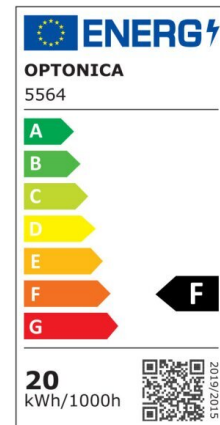

## Regleta led T5 31cm 4W 320lm 6000K

Potencia

4W

Color de luz

White  
Light  
(WH)

CE

RoHS

## Especificaciones técnicas

Número de catálogo	5550
Ángulo del haz de luz	120°
Marca	Optonica
Código de producto	TU4-A1
Código de color	860
Designación del color	White Light (WH)

Temperatura de color correlacionada	6000K
Regulable	No
Código EAN	3800156655508
Consumo de energía	4 kWh/1000h
Etiqueta de eficiencia energética	F
Destello	320 lm
Flujo por vatio	80lm/W
Voltaje de entrada	AC220-240V
Instant On	0.1 s
IP	IP20
Elementos por caja	30
Elementos por paquete	1
Tipo de LED	SMD
Esperanza de vida	25 000 Hours
Flujo luminoso residual al final del período de funcionamiento	70%
Material	Plastic
Ciclos de encendido / apagado	25 000x
Frecuencia de operación	50-60Hz
Poder	4W
Factor de potencia	0.9
Ra $\geq$	80
Tamaño de la caja	345x165x195 mm
Tamaño del paquete	330x30x25 mm
Tamaño del producto	310x28 mm
Enchufe	T5

Temperature	-20°C/ +40°C
Garantía	2 Years
Equivalente de potencia	30W
Peso del producto	100 gr.