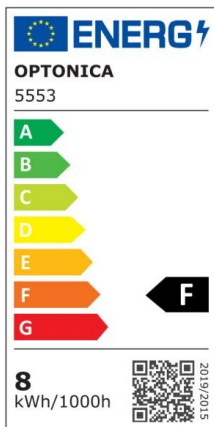

## Regleta led T5 31cm 4W 320lm 6000K

Potencia

4W

Color de luz

White  
Light  
(WH)

CE

RoHS

## Especificaciones técnicas

Número de catálogo	5550
Ángulo del haz de luz	120°
Marca	Optonica
Código de producto	TU4-A1
Código de color	860
Designación del color	White Light (WH)

Temperatura de color correlacionada	6000K
Regulable	No
Código EAN	3800156655508
Consumo de energía	4 kWh/1000h
Etiqueta de eficiencia energética	F
Destello	320 lm
Flujo por vatio	80lm/W
Voltaje de entrada	AC220-240V
Instant On	0.1 s
IP	IP20
Elementos por caja	30
Elementos por paquete	1
Tipo de LED	SMD
Esperanza de vida	25 000 Hours
Flujo luminoso residual al final del período de funcionamiento	70%
Material	Plastic
Ciclos de encendido / apagado	25 000x
Frecuencia de operación	50-60Hz
Poder	4W
Factor de potencia	0.9
Ra $\geq$	80
Tamaño de la caja	345x165x195 mm
Tamaño del paquete	330x30x25 mm
Tamaño del producto	310x28 mm
Enchufe	T5

Temperature	-20°C/ +40°C
Garantía	2 Years
Equivalente de potencia	30W
Peso del producto	100 gr.