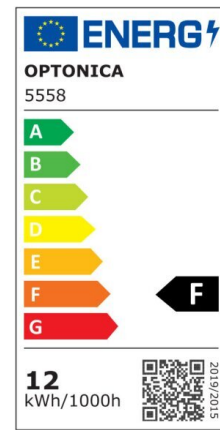

## Regleta led T5 31cm 4W 320lm 6000K

Potencia

4W

Color de luz

White  
Light  
(WH)

CE

RoHS

## Especificaciones técnicas

Número de catálogo	5550
Ángulo del haz de luz	120°
Marca	Optonica
Código de producto	TU4-A1
Código de color	860
Designación del color	White Light (WH)

Temperatura de color correlacionada	6000K
Regulable	No
Código EAN	3800156655508
Consumo de energía	4 kWh/1000h
Etiqueta de eficiencia energética	F
Destello	320 lm
Flujo por vatio	80lm/W
Voltaje de entrada	AC220-240V
Instant On	0.1 s
IP	IP20
Elementos por caja	30
Elementos por paquete	1
Tipo de LED	SMD
Esperanza de vida	25 000 Hours
Flujo luminoso residual al final del período de funcionamiento	70%
Material	Plastic
Ciclos de encendido / apagado	25 000x
Frecuencia de operación	50-60Hz
Poder	4W
Factor de potencia	0.9
Ra $\geq$	80
Tamaño de la caja	345x165x195 mm
Tamaño del paquete	330x30x25 mm
Tamaño del producto	310x28 mm
Enchufe	T5

Temperature	-20°C/ +40°C
Garantía	2 Years
Equivalente de potencia	30W
Peso del producto	100 gr.