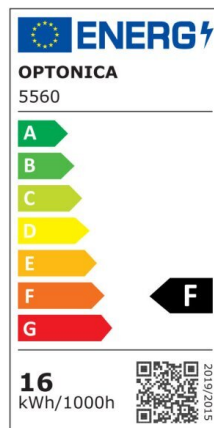

## Regleta led T5 31cm 4W 320lm 6000K

Potencia

4W

Color de luz

White  
Light  
(WH)

CE

RoHS

## Especificaciones técnicas

Número de catálogo	5550
Ángulo del haz de luz	120°
Marca	Optonica
Código de producto	TU4-A1
Código de color	860
Designación del color	White Light (WH)

Temperatura de color correlacionada	6000K
Regulable	No
Código EAN	3800156655508
Consumo de energía	4 kWh/1000h
Etiqueta de eficiencia energética	F
Destello	320 lm
Flujo por vatio	80lm/W
Voltaje de entrada	AC220-240V
Instant On	0.1 s
IP	IP20
Elementos por caja	30
Elementos por paquete	1
Tipo de LED	SMD
Esperanza de vida	25 000 Hours
Flujo luminoso residual al final del período de funcionamiento	70%
Material	Plastic
Ciclos de encendido / apagado	25 000x
Frecuencia de operación	50-60Hz
Poder	4W
Factor de potencia	0.9
Ra $\geq$	80
Tamaño de la caja	345x165x195 mm
Tamaño del paquete	330x30x25 mm
Tamaño del producto	310x28 mm
Enchufe	T5

Temperature	-20°C/ +40°C
Garantía	2 Years
Equivalente de potencia	30W
Peso del producto	100 gr.