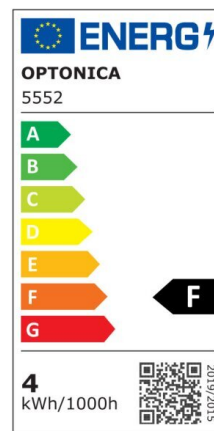

## Regleta led T5 31cm 4W 320lm 6000K

Potencia

4W

Color de luz

White  
Light  
(WH)

CE

RoHS

## Especificaciones técnicas

Número de catálogo	5550
Ángulo del haz de luz	120°
Marca	Optonica
Código de producto	TU4-A1
Código de color	860
Designación del color	White Light (WH)

Temperatura de color correlacionada	6000K
Regulable	No
Código EAN	3800156655508
Consumo de energía	4 kWh/1000h
Etiqueta de eficiencia energética	F
Destello	320 lm
Flujo por vatio	80lm/W
Voltaje de entrada	AC220-240V
Instant On	0.1 s
IP	IP20
Elementos por caja	30
Elementos por paquete	1
Tipo de LED	SMD
Esperanza de vida	25 000 Hours
Flujo luminoso residual al final del período de funcionamiento	70%
Material	Plastic
Ciclos de encendido / apagado	25 000x
Frecuencia de operación	50-60Hz
Poder	4W
Factor de potencia	0.9
Ra $\geq$	80
Tamaño de la caja	345x165x195 mm
Tamaño del paquete	330x30x25 mm
Tamaño del producto	310x28 mm
Enchufe	T5

Temperature	-20°C/ +40°C
Garantía	2 Years
Equivalente de potencia	30W
Peso del producto	100 gr.