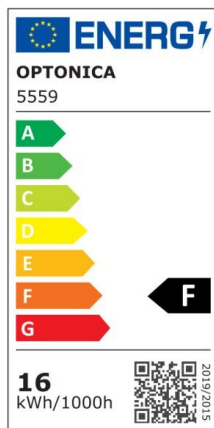

## Regleta led T5 31cm 4W 320lm 6000K

Potencia

4W

Color de luz

White  
Light  
(WH)

CE

RoHS

## Especificaciones técnicas

Número de catálogo	5550
Ángulo del haz de luz	120°
Marca	Optonica
Código de producto	TU4-A1
Código de color	860
Designación del color	White Light (WH)

Temperatura de color correlacionada	6000K
Regulable	No
Código EAN	3800156655508
Consumo de energía	4 kWh/1000h
Etiqueta de eficiencia energética	F
Destello	320 lm
Flujo por vatio	80lm/W
Voltaje de entrada	AC220-240V
Instant On	0.1 s
IP	IP20
Elementos por caja	30
Elementos por paquete	1
Tipo de LED	SMD
Esperanza de vida	25 000 Hours
Flujo luminoso residual al final del período de funcionamiento	70%
Material	Plastic
Ciclos de encendido / apagado	25 000x
Frecuencia de operación	50-60Hz
Poder	4W
Factor de potencia	0.9
Ra $\geq$	80
Tamaño de la caja	345x165x195 mm
Tamaño del paquete	330x30x25 mm
Tamaño del producto	310x28 mm
Enchufe	T5

Temperature	-20°C/ +40°C
Garantía	2 Years
Equivalente de potencia	30W
Peso del producto	100 gr.