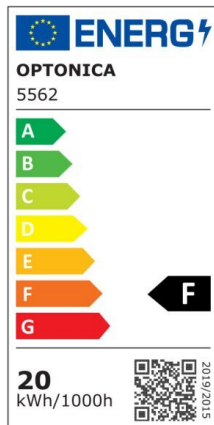

## Regleta led T5 31cm 4W 320lm 6000K

Potencia

4W

Color de luz

White  
Light  
(WH)

CE

RoHS

## Especificaciones técnicas

Número de catálogo	5550
Ángulo del haz de luz	120°
Marca	Optonica
Código de producto	TU4-A1
Código de color	860
Designación del color	White Light (WH)

Temperatura de color correlacionada	6000K
Regulable	No
Código EAN	3800156655508
Consumo de energía	4 kWh/1000h
Etiqueta de eficiencia energética	F
Destello	320 lm
Flujo por vatio	80lm/W
Voltaje de entrada	AC220-240V
Instant On	0.1 s
IP	IP20
Elementos por caja	30
Elementos por paquete	1
Tipo de LED	SMD
Esperanza de vida	25 000 Hours
Flujo luminoso residual al final del período de funcionamiento	70%
Material	Plastic
Ciclos de encendido / apagado	25 000x
Frecuencia de operación	50-60Hz
Poder	4W
Factor de potencia	0.9
Ra $\geq$	80
Tamaño de la caja	345x165x195 mm
Tamaño del paquete	330x30x25 mm
Tamaño del producto	310x28 mm
Enchufe	T5

Temperature	-20°C/ +40°C
Garantía	2 Years
Equivalente de potencia	30W
Peso del producto	100 gr.