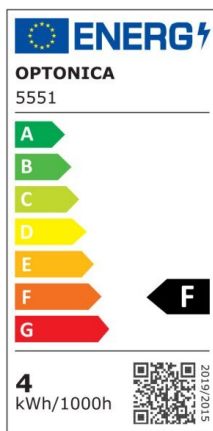

## Regleta led T5 31cm 4W 320lm 6000K

Potencia

4W

Color de luz

White  
Light  
(WH)

CE

RoHS

## Especificaciones técnicas

Número de catálogo	5550
Ángulo del haz de luz	120°
Marca	Optonica
Código de producto	TU4-A1
Código de color	860
Designación del color	White Light (WH)

Temperatura de color correlacionada	6000K
Regulable	No
Código EAN	3800156655508
Consumo de energía	4 kWh/1000h
Etiqueta de eficiencia energética	F
Destello	320 lm
Flujo por vatio	80lm/W
Voltaje de entrada	AC220-240V
Instant On	0.1 s
IP	IP20
Elementos por caja	30
Elementos por paquete	1
Tipo de LED	SMD
Esperanza de vida	25 000 Hours
Flujo luminoso residual al final del período de funcionamiento	70%
Material	Plastic
Ciclos de encendido / apagado	25 000x
Frecuencia de operación	50-60Hz
Poder	4W
Factor de potencia	0.9
Ra $\geq$	80
Tamaño de la caja	345x165x195 mm
Tamaño del paquete	330x30x25 mm
Tamaño del producto	310x28 mm
Enchufe	T5

Temperature	-20°C/ +40°C
Garantía	2 Years
Equivalente de potencia	30W
Peso del producto	100 gr.