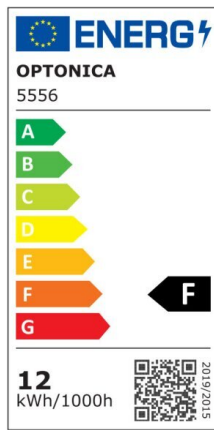

## Regleta led T5 31cm 4W 320lm 6000K

Potencia

4W

Color de luz

White  
Light  
(WH)

CE

RoHS

## Especificaciones técnicas

Número de catálogo	5550
Ángulo del haz de luz	120°
Marca	Optonica
Código de producto	TU4-A1
Código de color	860
Designación del color	White Light (WH)

Temperatura de color correlacionada	6000K
Regulable	No
Código EAN	3800156655508
Consumo de energía	4 kWh/1000h
Etiqueta de eficiencia energética	F
Destello	320 lm
Flujo por vatio	80lm/W
Voltaje de entrada	AC220-240V
Instant On	0.1 s
IP	IP20
Elementos por caja	30
Elementos por paquete	1
Tipo de LED	SMD
Esperanza de vida	25 000 Hours
Flujo luminoso residual al final del período de funcionamiento	70%
Material	Plastic
Ciclos de encendido / apagado	25 000x
Frecuencia de operación	50-60Hz
Poder	4W
Factor de potencia	0.9
Ra $\geq$	80
Tamaño de la caja	345x165x195 mm
Tamaño del paquete	330x30x25 mm
Tamaño del producto	310x28 mm
Enchufe	T5

Temperature	-20°C/ +40°C
Garantía	2 Years
Equivalente de potencia	30W
Peso del producto	100 gr.