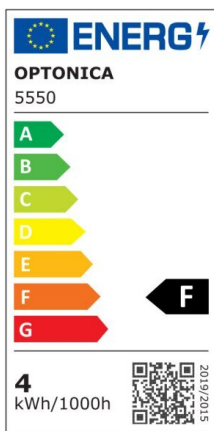

## Regleta led T5 31cm 4W 320lm 6000K

Potencia

4W

Color de luz

White  
Light  
(WH)

CE

RoHS

## Especificaciones técnicas

Número de catálogo	5550
Ángulo del haz de luz	120°
Marca	Optonica
Código de producto	TU4-A1
Código de color	860
Designación del color	White Light (WH)

Temperatura de color correlacionada	6000K
Regulable	No
Código EAN	3800156655508
Consumo de energía	4 kWh/1000h
Etiqueta de eficiencia energética	F
Destello	320 lm
Flujo por vatio	80lm/W
Voltaje de entrada	AC220-240V
Instant On	0.1 s
IP	IP20
Elementos por caja	30
Elementos por paquete	1
Tipo de LED	SMD
Esperanza de vida	25 000 Hours
Flujo luminoso residual al final del período de funcionamiento	70%
Material	Plastic
Ciclos de encendido / apagado	25 000x
Frecuencia de operación	50-60Hz
Poder	4W
Factor de potencia	0.9
Ra $\geq$	80
Tamaño de la caja	345x165x195 mm
Tamaño del paquete	330x30x25 mm
Tamaño del producto	310x28 mm
Enchufe	T5

Temperature	-20°C/ +40°C
Garantía	2 Years
Equivalente de potencia	30W
Peso del producto	100 gr.