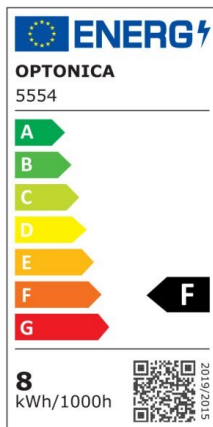

## Regleta led T5 31cm 4W 320lm 6000K

Potencia

4W

Color de luz

White  
Light  
(WH)

CE

RoHS

## Especificaciones técnicas

Número de catálogo	5550
Ángulo del haz de luz	120°
Marca	Optonica
Código de producto	TU4-A1
Código de color	860
Designación del color	White Light (WH)

Temperatura de color correlacionada	6000K
Regulable	No
Código EAN	3800156655508
Consumo de energía	4 kWh/1000h
Etiqueta de eficiencia energética	F
Destello	320 lm
Flujo por vatio	80lm/W
Voltaje de entrada	AC220-240V
Instant On	0.1 s
IP	IP20
Elementos por caja	30
Elementos por paquete	1
Tipo de LED	SMD
Esperanza de vida	25 000 Hours
Flujo luminoso residual al final del período de funcionamiento	70%
Material	Plastic
Ciclos de encendido / apagado	25 000x
Frecuencia de operación	50-60Hz
Poder	4W
Factor de potencia	0.9
Ra $\geq$	80
Tamaño de la caja	345x165x195 mm
Tamaño del paquete	330x30x25 mm
Tamaño del producto	310x28 mm
Enchufe	T5

Temperature	-20°C/ +40°C
Garantía	2 Years
Equivalente de potencia	30W
Peso del producto	100 gr.