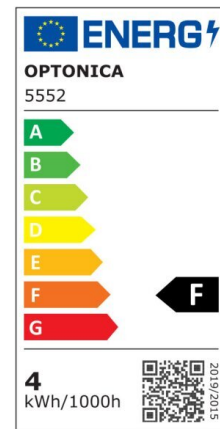

## Regleta led T5 31cm 4W 320lm 4500K

Potencia

4W

Color de luz

Neutral  
White  
(NW)

CE

RoHS

## Especificaciones técnicas

Número de catálogo	5551
Ángulo del haz de luz	120°
Marca	Optonica
Código de producto	TU4-A1
Código de color	845
Designación del color	Neutral White (NW)

Temperatura de color correlacionada	4500K
Regulable	No
Código EAN	3800156655515
Consumo de energía	4 kWh/1000h
Etiqueta de eficiencia energética	F
Destello	320 lm
Flujo por vatio	80lm/W
Voltaje de entrada	AC220-240V
Instant On	0.1 s
IP	IP20
Elementos por caja	30
Elementos por paquete	1
Tipo de LED	SMD
Esperanza de vida	25 000 Hours
Flujo luminoso residual al final del período de funcionamiento	70%
Material	Plastic
Ciclos de encendido / apagado	25 000x
Frecuencia de operación	50-60Hz
Poder	4W
Factor de potencia	0.9
Ra ≥	80
Tamaño de la caja	345x165x195 mm
Tamaño del paquete	330x30x25 mm
Tamaño del producto	310x28 mm
Enchufe	T5

Temperature	-20°C/ +40°C
Garantía	2 Years
Equivalente de potencia	30W
Peso del producto	100 gr.