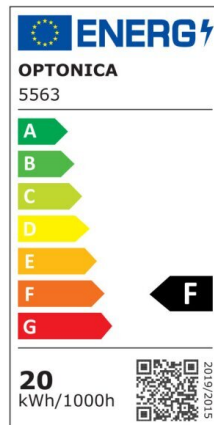

## Regleta led T5 31cm 4W 320lm 4500K

Potencia

4W

Color de luz

Neutral  
White  
(NW)

CE

RoHS

## Especificaciones técnicas

Número de catálogo	5551
Ángulo del haz de luz	120°
Marca	Optonica
Código de producto	TU4-A1
Código de color	845
Designación del color	Neutral White (NW)

Temperatura de color correlacionada	4500K
Regulable	No
Código EAN	3800156655515
Consumo de energía	4 kWh/1000h
Etiqueta de eficiencia energética	F
Destello	320 lm
Flujo por vatio	80lm/W
Voltaje de entrada	AC220-240V
Instant On	0.1 s
IP	IP20
Elementos por caja	30
Elementos por paquete	1
Tipo de LED	SMD
Esperanza de vida	25 000 Hours
Flujo luminoso residual al final del período de funcionamiento	70%
Material	Plastic
Ciclos de encendido / apagado	25 000x
Frecuencia de operación	50-60Hz
Poder	4W
Factor de potencia	0.9
Ra ≥	80
Tamaño de la caja	345x165x195 mm
Tamaño del paquete	330x30x25 mm
Tamaño del producto	310x28 mm
Enchufe	T5

Temperature	-20°C/ +40°C
Garantía	2 Years
Equivalente de potencia	30W
Peso del producto	100 gr.