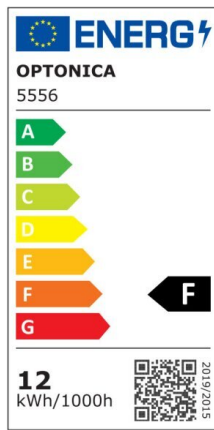

## Regleta led T5 31cm 4W 320lm 4500K

Potencia

4W

Color de luz

Neutral  
White  
(NW)

CE

RoHS

## Especificaciones técnicas

Número de catálogo	5551
Ángulo del haz de luz	120°
Marca	Optonica
Código de producto	TU4-A1
Código de color	845
Designación del color	Neutral White (NW)

Temperatura de color correlacionada	4500K
Regulable	No
Código EAN	3800156655515
Consumo de energía	4 kWh/1000h
Etiqueta de eficiencia energética	F
Destello	320 lm
Flujo por vatio	80lm/W
Voltaje de entrada	AC220-240V
Instant On	0.1 s
IP	IP20
Elementos por caja	30
Elementos por paquete	1
Tipo de LED	SMD
Esperanza de vida	25 000 Hours
Flujo luminoso residual al final del período de funcionamiento	70%
Material	Plastic
Ciclos de encendido / apagado	25 000x
Frecuencia de operación	50-60Hz
Poder	4W
Factor de potencia	0.9
Ra ≥	80
Tamaño de la caja	345x165x195 mm
Tamaño del paquete	330x30x25 mm
Tamaño del producto	310x28 mm
Enchufe	T5

Temperature	-20°C/ +40°C
Garantía	2 Years
Equivalente de potencia	30W
Peso del producto	100 gr.