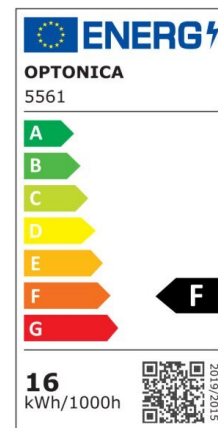

## Regleta led T5 31cm 4W 320lm 4500K

Potencia

4W

Color de luz

Neutral  
White  
(NW)

CE

RoHS

## Especificaciones técnicas

Número de catálogo	5551
Ángulo del haz de luz	120°
Marca	Optonica
Código de producto	TU4-A1
Código de color	845
Designación del color	Neutral White (NW)

Temperatura de color correlacionada	4500K
Regulable	No
Código EAN	3800156655515
Consumo de energía	4 kWh/1000h
Etiqueta de eficiencia energética	F
Destello	320 lm
Flujo por vatio	80lm/W
Voltaje de entrada	AC220-240V
Instant On	0.1 s
IP	IP20
Elementos por caja	30
Elementos por paquete	1
Tipo de LED	SMD
Esperanza de vida	25 000 Hours
Flujo luminoso residual al final del período de funcionamiento	70%
Material	Plastic
Ciclos de encendido / apagado	25 000x
Frecuencia de operación	50-60Hz
Poder	4W
Factor de potencia	0.9
Ra ≥	80
Tamaño de la caja	345x165x195 mm
Tamaño del paquete	330x30x25 mm
Tamaño del producto	310x28 mm
Enchufe	T5

Temperature	-20°C/ +40°C
Garantía	2 Years
Equivalente de potencia	30W
Peso del producto	100 gr.