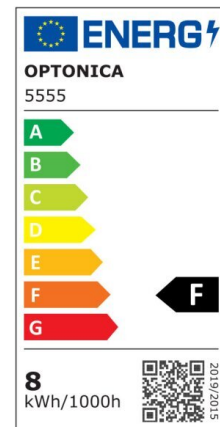

## Regleta led T5 31cm 4W 320lm 4500K

Potencia

4W

Color de luz

Neutral  
White  
(NW)

CE

RoHS

## Especificaciones técnicas

Número de catálogo	5551
Ángulo del haz de luz	120°
Marca	Optonica
Código de producto	TU4-A1
Código de color	845
Designación del color	Neutral White (NW)

Temperatura de color correlacionada	4500K
Regulable	No
Código EAN	3800156655515
Consumo de energía	4 kWh/1000h
Etiqueta de eficiencia energética	F
Destello	320 lm
Flujo por vatio	80lm/W
Voltaje de entrada	AC220-240V
Instant On	0.1 s
IP	IP20
Elementos por caja	30
Elementos por paquete	1
Tipo de LED	SMD
Esperanza de vida	25 000 Hours
Flujo luminoso residual al final del período de funcionamiento	70%
Material	Plastic
Ciclos de encendido / apagado	25 000x
Frecuencia de operación	50-60Hz
Poder	4W
Factor de potencia	0.9
Ra ≥	80
Tamaño de la caja	345x165x195 mm
Tamaño del paquete	330x30x25 mm
Tamaño del producto	310x28 mm
Enchufe	T5

Temperature	-20°C/ +40°C
Garantía	2 Years
Equivalente de potencia	30W
Peso del producto	100 gr.