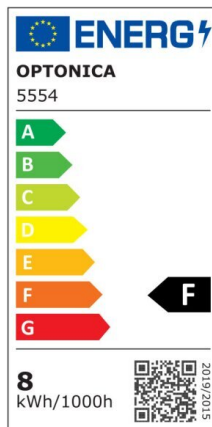

## Regleta led T5 31cm 4W 320lm 4500K

Potencia

4W

Color de luz

Neutral  
White  
(NW)

CE

RoHS

## Especificaciones técnicas

Número de catálogo	5551
Ángulo del haz de luz	120°
Marca	Optonica
Código de producto	TU4-A1
Código de color	845
Designación del color	Neutral White (NW)

Temperatura de color correlacionada	4500K
Regulable	No
Código EAN	3800156655515
Consumo de energía	4 kWh/1000h
Etiqueta de eficiencia energética	F
Destello	320 lm
Flujo por vatio	80lm/W
Voltaje de entrada	AC220-240V
Instant On	0.1 s
IP	IP20
Elementos por caja	30
Elementos por paquete	1
Tipo de LED	SMD
Esperanza de vida	25 000 Hours
Flujo luminoso residual al final del período de funcionamiento	70%
Material	Plastic
Ciclos de encendido / apagado	25 000x
Frecuencia de operación	50-60Hz
Poder	4W
Factor de potencia	0.9
Ra ≥	80
Tamaño de la caja	345x165x195 mm
Tamaño del paquete	330x30x25 mm
Tamaño del producto	310x28 mm
Enchufe	T5

Temperature	-20°C/ +40°C
Garantía	2 Years
Equivalente de potencia	30W
Peso del producto	100 gr.