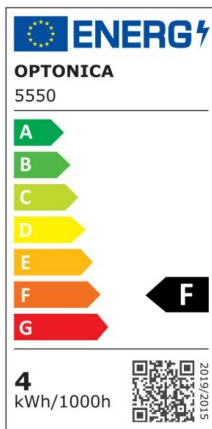

## Regleta led T5 31cm 4W 320lm 4500K

Potencia

4W

Color de luz

Neutral  
White  
(NW)

CE

RoHS

## Especificaciones técnicas

Número de catálogo	5551
Ángulo del haz de luz	120°
Marca	Optonica
Código de producto	TU4-A1
Código de color	845
Designación del color	Neutral White (NW)

Temperatura de color correlacionada	4500K
Regulable	No
Código EAN	3800156655515
Consumo de energía	4 kWh/1000h
Etiqueta de eficiencia energética	F
Destello	320 lm
Flujo por vatio	80lm/W
Voltaje de entrada	AC220-240V
Instant On	0.1 s
IP	IP20
Elementos por caja	30
Elementos por paquete	1
Tipo de LED	SMD
Esperanza de vida	25 000 Hours
Flujo luminoso residual al final del período de funcionamiento	70%
Material	Plastic
Ciclos de encendido / apagado	25 000x
Frecuencia de operación	50-60Hz
Poder	4W
Factor de potencia	0.9
Ra ≥	80
Tamaño de la caja	345x165x195 mm
Tamaño del paquete	330x30x25 mm
Tamaño del producto	310x28 mm
Enchufe	T5

Temperature	-20°C/ +40°C
Garantía	2 Years
Equivalente de potencia	30W
Peso del producto	100 gr.