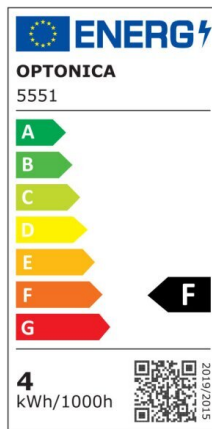

## Regleta led T5 31cm 4W 320lm 4500K

Potencia

4W

Color de luz

Neutral  
White  
(NW)

CE

RoHS

## Especificaciones técnicas

Número de catálogo	5551
Ángulo del haz de luz	120°
Marca	Optonica
Código de producto	TU4-A1
Código de color	845
Designación del color	Neutral White (NW)

Temperatura de color correlacionada	4500K
Regulable	No
Código EAN	3800156655515
Consumo de energía	4 kWh/1000h
Etiqueta de eficiencia energética	F
Destello	320 lm
Flujo por vatio	80lm/W
Voltaje de entrada	AC220-240V
Instant On	0.1 s
IP	IP20
Elementos por caja	30
Elementos por paquete	1
Tipo de LED	SMD
Esperanza de vida	25 000 Hours
Flujo luminoso residual al final del período de funcionamiento	70%
Material	Plastic
Ciclos de encendido / apagado	25 000x
Frecuencia de operación	50-60Hz
Poder	4W
Factor de potencia	0.9
Ra ≥	80
Tamaño de la caja	345x165x195 mm
Tamaño del paquete	330x30x25 mm
Tamaño del producto	310x28 mm
Enchufe	T5

Temperature	-20°C/ +40°C
Garantía	2 Years
Equivalente de potencia	30W
Peso del producto	100 gr.