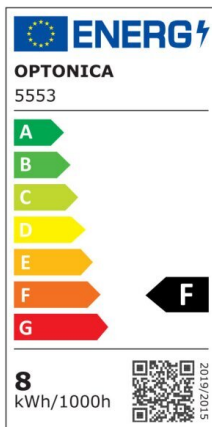

## Regleta led T5 31cm 4W 320lm 4500K

Potencia

4W

Color de luz

Neutral  
White  
(NW)

CE

RoHS

## Especificaciones técnicas

Número de catálogo	5551
Ángulo del haz de luz	120°
Marca	Optonica
Código de producto	TU4-A1
Código de color	845
Designación del color	Neutral White (NW)

Temperatura de color correlacionada	4500K
Regulable	No
Código EAN	3800156655515
Consumo de energía	4 kWh/1000h
Etiqueta de eficiencia energética	F
Destello	320 lm
Flujo por vatio	80lm/W
Voltaje de entrada	AC220-240V
Instant On	0.1 s
IP	IP20
Elementos por caja	30
Elementos por paquete	1
Tipo de LED	SMD
Esperanza de vida	25 000 Hours
Flujo luminoso residual al final del período de funcionamiento	70%
Material	Plastic
Ciclos de encendido / apagado	25 000x
Frecuencia de operación	50-60Hz
Poder	4W
Factor de potencia	0.9
Ra ≥	80
Tamaño de la caja	345x165x195 mm
Tamaño del paquete	330x30x25 mm
Tamaño del producto	310x28 mm
Enchufe	T5

Temperature	-20°C/ +40°C
Garantía	2 Years
Equivalente de potencia	30W
Peso del producto	100 gr.