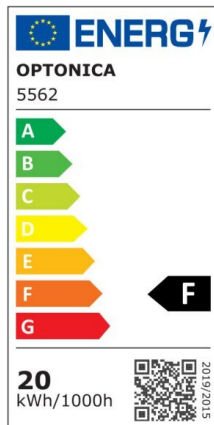

## Regleta led T5 31cm 4W 320lm 4500K

Potencia

4W

Color de luz

Neutral  
White  
(NW)

CE

RoHS

## Especificaciones técnicas

Número de catálogo	5551
Ángulo del haz de luz	120°
Marca	Optonica
Código de producto	TU4-A1
Código de color	845
Designación del color	Neutral White (NW)

Temperatura de color correlacionada	4500K
Regulable	No
Código EAN	3800156655515
Consumo de energía	4 kWh/1000h
Etiqueta de eficiencia energética	F
Destello	320 lm
Flujo por vatio	80lm/W
Voltaje de entrada	AC220-240V
Instant On	0.1 s
IP	IP20
Elementos por caja	30
Elementos por paquete	1
Tipo de LED	SMD
Esperanza de vida	25 000 Hours
Flujo luminoso residual al final del período de funcionamiento	70%
Material	Plastic
Ciclos de encendido / apagado	25 000x
Frecuencia de operación	50-60Hz
Poder	4W
Factor de potencia	0.9
Ra ≥	80
Tamaño de la caja	345x165x195 mm
Tamaño del paquete	330x30x25 mm
Tamaño del producto	310x28 mm
Enchufe	T5

Temperature	-20°C/ +40°C
Garantía	2 Years
Equivalente de potencia	30W
Peso del producto	100 gr.