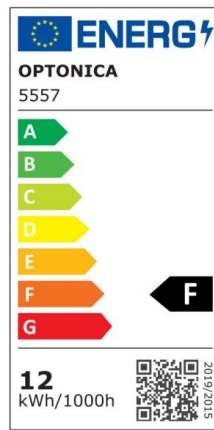

## Regleta led T5 31cm 4W 320lm 4500K

Potencia

4W

Color de luz

Neutral  
White  
(NW)

CE

RoHS

## Especificaciones técnicas

Número de catálogo	5551
Ángulo del haz de luz	120°
Marca	Optonica
Código de producto	TU4-A1
Código de color	845
Designación del color	Neutral White (NW)

Temperatura de color correlacionada	4500K
Regulable	No
Código EAN	3800156655515
Consumo de energía	4 kWh/1000h
Etiqueta de eficiencia energética	F
Destello	320 lm
Flujo por vatio	80lm/W
Voltaje de entrada	AC220-240V
Instant On	0.1 s
IP	IP20
Elementos por caja	30
Elementos por paquete	1
Tipo de LED	SMD
Esperanza de vida	25 000 Hours
Flujo luminoso residual al final del período de funcionamiento	70%
Material	Plastic
Ciclos de encendido / apagado	25 000x
Frecuencia de operación	50-60Hz
Poder	4W
Factor de potencia	0.9
Ra ≥	80
Tamaño de la caja	345x165x195 mm
Tamaño del paquete	330x30x25 mm
Tamaño del producto	310x28 mm
Enchufe	T5

Temperature	-20°C/ +40°C
Garantía	2 Years
Equivalente de potencia	30W
Peso del producto	100 gr.