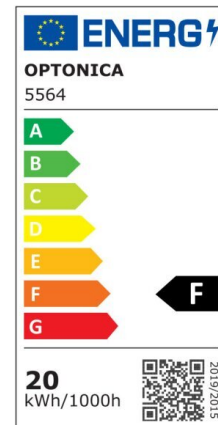

## Regleta led T5 31cm 4W 320lm 4500K

Potencia

4W

Color de luz

Neutral  
White  
(NW)

CE

RoHS

## Especificaciones técnicas

Número de catálogo	5551
Ángulo del haz de luz	120°
Marca	Optonica
Código de producto	TU4-A1
Código de color	845
Designación del color	Neutral White (NW)

Temperatura de color correlacionada	4500K
Regulable	No
Código EAN	3800156655515
Consumo de energía	4 kWh/1000h
Etiqueta de eficiencia energética	F
Destello	320 lm
Flujo por vatio	80lm/W
Voltaje de entrada	AC220-240V
Instant On	0.1 s
IP	IP20
Elementos por caja	30
Elementos por paquete	1
Tipo de LED	SMD
Esperanza de vida	25 000 Hours
Flujo luminoso residual al final del período de funcionamiento	70%
Material	Plastic
Ciclos de encendido / apagado	25 000x
Frecuencia de operación	50-60Hz
Poder	4W
Factor de potencia	0.9
Ra ≥	80
Tamaño de la caja	345x165x195 mm
Tamaño del paquete	330x30x25 mm
Tamaño del producto	310x28 mm
Enchufe	T5

Temperature	-20°C/ +40°C
Garantía	2 Years
Equivalente de potencia	30W
Peso del producto	100 gr.