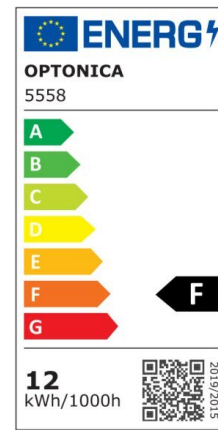

## Regleta led T5 31cm 4W 320lm 4500K

Potencia

4W

Color de luz

Neutral  
White  
(NW)

CE

RoHS

## Especificaciones técnicas

Número de catálogo	5551
Ángulo del haz de luz	120°
Marca	Optonica
Código de producto	TU4-A1
Código de color	845
Designación del color	Neutral White (NW)

Temperatura de color correlacionada	4500K
Regulable	No
Código EAN	3800156655515
Consumo de energía	4 kWh/1000h
Etiqueta de eficiencia energética	F
Destello	320 lm
Flujo por vatio	80lm/W
Voltaje de entrada	AC220-240V
Instant On	0.1 s
IP	IP20
Elementos por caja	30
Elementos por paquete	1
Tipo de LED	SMD
Esperanza de vida	25 000 Hours
Flujo luminoso residual al final del período de funcionamiento	70%
Material	Plastic
Ciclos de encendido / apagado	25 000x
Frecuencia de operación	50-60Hz
Poder	4W
Factor de potencia	0.9
Ra ≥	80
Tamaño de la caja	345x165x195 mm
Tamaño del paquete	330x30x25 mm
Tamaño del producto	310x28 mm
Enchufe	T5

Temperature	-20°C/ +40°C
Garantía	2 Years
Equivalente de potencia	30W
Peso del producto	100 gr.