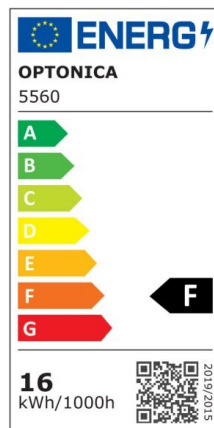

## Regleta led T5 31cm 4W 320lm 4500K

Potencia

4W

Color de luz

Neutral  
White  
(NW)

CE

RoHS

## Especificaciones técnicas

Número de catálogo	5551
Ángulo del haz de luz	120°
Marca	Optonica
Código de producto	TU4-A1
Código de color	845
Designación del color	Neutral White (NW)

Temperatura de color correlacionada	4500K
Regulable	No
Código EAN	3800156655515
Consumo de energía	4 kWh/1000h
Etiqueta de eficiencia energética	F
Destello	320 lm
Flujo por vatio	80lm/W
Voltaje de entrada	AC220-240V
Instant On	0.1 s
IP	IP20
Elementos por caja	30
Elementos por paquete	1
Tipo de LED	SMD
Esperanza de vida	25 000 Hours
Flujo luminoso residual al final del período de funcionamiento	70%
Material	Plastic
Ciclos de encendido / apagado	25 000x
Frecuencia de operación	50-60Hz
Poder	4W
Factor de potencia	0.9
Ra ≥	80
Tamaño de la caja	345x165x195 mm
Tamaño del paquete	330x30x25 mm
Tamaño del producto	310x28 mm
Enchufe	T5

Temperature	-20°C/ +40°C
Garantía	2 Years
Equivalente de potencia	30W
Peso del producto	100 gr.