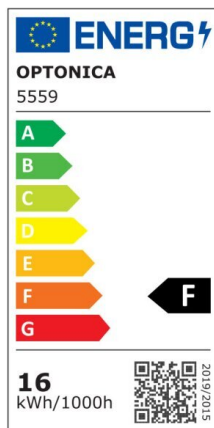

## Regleta led T5 31cm 4W 320lm 4500K

Potencia

4W

Color de luz

Neutral  
White  
(NW)

CE

RoHS

## Especificaciones técnicas

Número de catálogo	5551
Ángulo del haz de luz	120°
Marca	Optonica
Código de producto	TU4-A1
Código de color	845
Designación del color	Neutral White (NW)

Temperatura de color correlacionada	4500K
Regulable	No
Código EAN	3800156655515
Consumo de energía	4 kWh/1000h
Etiqueta de eficiencia energética	F
Destello	320 lm
Flujo por vatio	80lm/W
Voltaje de entrada	AC220-240V
Instant On	0.1 s
IP	IP20
Elementos por caja	30
Elementos por paquete	1
Tipo de LED	SMD
Esperanza de vida	25 000 Hours
Flujo luminoso residual al final del período de funcionamiento	70%
Material	Plastic
Ciclos de encendido / apagado	25 000x
Frecuencia de operación	50-60Hz
Poder	4W
Factor de potencia	0.9
Ra ≥	80
Tamaño de la caja	345x165x195 mm
Tamaño del paquete	330x30x25 mm
Tamaño del producto	310x28 mm
Enchufe	T5

Temperature	-20°C/ +40°C
Garantía	2 Years
Equivalente de potencia	30W
Peso del producto	100 gr.