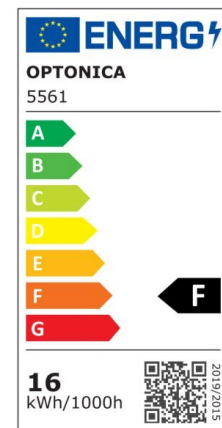

Regleta led T5 31cm 4W 320lm 2800K

Potencia

4W

Color de luz

Warm
White
(WW)

CE

RoHS

Especificaciones técnicas

Número de catálogo	5552
Ángulo del haz de luz	120°
Marca	Optonica
Código de producto	TU4-A1
Código de color	828
Designación del color	Warm White (WW)

Temperatura de color correlacionada	2700K
Regulable	No
Código EAN	3800156655522
Consumo de energía	4 kWh/1000h
Etiqueta de eficiencia energética	F
Destello	320 lm
Flujo por vatio	80lm/W
Voltaje de entrada	AC220-240V
Instant On	0.1 s
IP	IP20
Elementos por caja	30
Elementos por paquete	1
Tipo de LED	SMD
Esperanza de vida	25 000 Hours
Flujo luminoso residual al final del período de funcionamiento	70%
Material	Plastic
Ciclos de encendido / apagado	25 000x
Frecuencia de operación	50-60Hz
Poder	4W
Factor de potencia	0.9
Ra ≥	80
Tamaño de la caja	345x165x195 mm
Tamaño del paquete	330x30x25 mm
Tamaño del producto	310x28 mm
Enchufe	T5

Temperature	-20°C/ +40°C
Garantía	2 Years
Equivalente de potencia	30W
Peso del producto	100 gr.