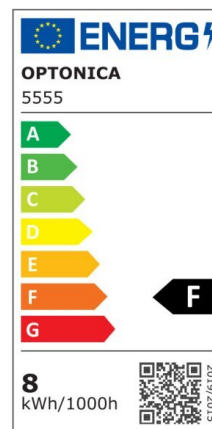

Regleta led T5 31cm 4W 320lm 2800K

Potencia

4W

Color de luz

Warm
White
(WW)

CE

RoHS

Especificaciones técnicas

Número de catálogo	5552
Ángulo del haz de luz	120°
Marca	Optonica
Código de producto	TU4-A1
Código de color	828
Designación del color	Warm White (WW)

Temperatura de color correlacionada	2700K
Regulable	No
Código EAN	3800156655522
Consumo de energía	4 kWh/1000h
Etiqueta de eficiencia energética	F
Destello	320 lm
Flujo por vatio	80lm/W
Voltaje de entrada	AC220-240V
Instant On	0.1 s
IP	IP20
Elementos por caja	30
Elementos por paquete	1
Tipo de LED	SMD
Esperanza de vida	25 000 Hours
Flujo luminoso residual al final del período de funcionamiento	70%
Material	Plastic
Ciclos de encendido / apagado	25 000x
Frecuencia de operación	50-60Hz
Poder	4W
Factor de potencia	0.9
Ra ≥	80
Tamaño de la caja	345x165x195 mm
Tamaño del paquete	330x30x25 mm
Tamaño del producto	310x28 mm
Enchufe	T5

Temperature	-20°C/ +40°C
Garantía	2 Years
Equivalente de potencia	30W
Peso del producto	100 gr.