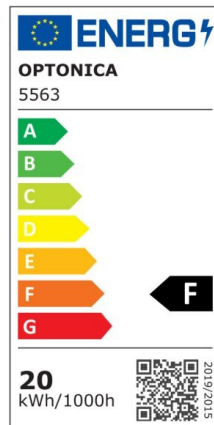

Regleta led T5 31cm 4W 320lm 2800K

Potencia

4W

Color de luz

Warm
White
(WW)

CE

RoHS

Especificaciones técnicas

Número de catálogo	5552
Ángulo del haz de luz	120°
Marca	Optonica
Código de producto	TU4-A1
Código de color	828
Designación del color	Warm White (WW)

Temperatura de color correlacionada	2700K
Regulable	No
Código EAN	3800156655522
Consumo de energía	4 kWh/1000h
Etiqueta de eficiencia energética	F
Destello	320 lm
Flujo por vatio	80lm/W
Voltaje de entrada	AC220-240V
Instant On	0.1 s
IP	IP20
Elementos por caja	30
Elementos por paquete	1
Tipo de LED	SMD
Esperanza de vida	25 000 Hours
Flujo luminoso residual al final del período de funcionamiento	70%
Material	Plastic
Ciclos de encendido / apagado	25 000x
Frecuencia de operación	50-60Hz
Poder	4W
Factor de potencia	0.9
Ra ≥	80
Tamaño de la caja	345x165x195 mm
Tamaño del paquete	330x30x25 mm
Tamaño del producto	310x28 mm
Enchufe	T5

Temperature	-20°C/ +40°C
Garantía	2 Years
Equivalente de potencia	30W
Peso del producto	100 gr.