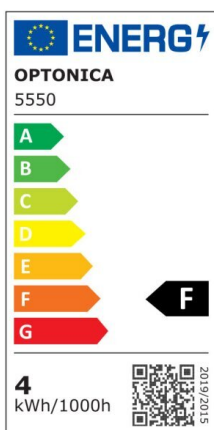

Regleta led T5 31cm 4W 320lm 2800K

Potencia

4W

Color de luz

Warm
White
(WW)

CE

RoHS

Especificaciones técnicas

Número de catálogo	5552
Ángulo del haz de luz	120°
Marca	Optonica
Código de producto	TU4-A1
Código de color	828
Designación del color	Warm White (WW)

Temperatura de color correlacionada	2700K
Regulable	No
Código EAN	3800156655522
Consumo de energía	4 kWh/1000h
Etiqueta de eficiencia energética	F
Destello	320 lm
Flujo por vatio	80lm/W
Voltaje de entrada	AC220-240V
Instant On	0.1 s
IP	IP20
Elementos por caja	30
Elementos por paquete	1
Tipo de LED	SMD
Esperanza de vida	25 000 Hours
Flujo luminoso residual al final del período de funcionamiento	70%
Material	Plastic
Ciclos de encendido / apagado	25 000x
Frecuencia de operación	50-60Hz
Poder	4W
Factor de potencia	0.9
Ra ≥	80
Tamaño de la caja	345x165x195 mm
Tamaño del paquete	330x30x25 mm
Tamaño del producto	310x28 mm
Enchufe	T5

Temperature	-20°C/ +40°C
Garantía	2 Years
Equivalente de potencia	30W
Peso del producto	100 gr.