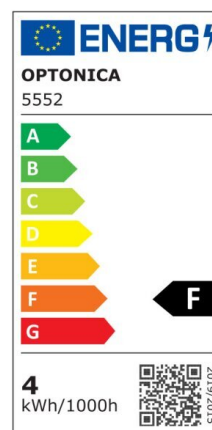

Regleta led T5 31cm 4W 320lm 2800K

Potencia

4W

Color de luz

Warm
White
(WW)

CE

RoHS

Especificaciones técnicas

Número de catálogo	5552
Ángulo del haz de luz	120°
Marca	Optonica
Código de producto	TU4-A1
Código de color	828
Designación del color	Warm White (WW)

Temperatura de color correlacionada	2700K
Regulable	No
Código EAN	3800156655522
Consumo de energía	4 kWh/1000h
Etiqueta de eficiencia energética	F
Destello	320 lm
Flujo por vatio	80lm/W
Voltaje de entrada	AC220-240V
Instant On	0.1 s
IP	IP20
Elementos por caja	30
Elementos por paquete	1
Tipo de LED	SMD
Esperanza de vida	25 000 Hours
Flujo luminoso residual al final del período de funcionamiento	70%
Material	Plastic
Ciclos de encendido / apagado	25 000x
Frecuencia de operación	50-60Hz
Poder	4W
Factor de potencia	0.9
Ra ≥	80
Tamaño de la caja	345x165x195 mm
Tamaño del paquete	330x30x25 mm
Tamaño del producto	310x28 mm
Enchufe	T5

Temperature	-20°C/ +40°C
Garantía	2 Years
Equivalente de potencia	30W
Peso del producto	100 gr.