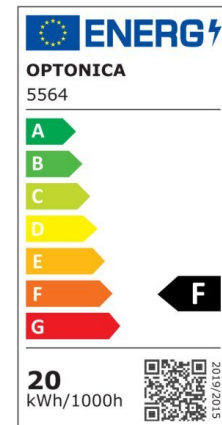

Regleta led T5 31cm 4W 320lm 2800K

Potencia

4W

Color de luz

Warm
White
(WW)

CE

RoHS

Especificaciones técnicas

Número de catálogo	5552
Ángulo del haz de luz	120°
Marca	Optonica
Código de producto	TU4-A1
Código de color	828
Designación del color	Warm White (WW)

Temperatura de color correlacionada	2700K
Regulable	No
Código EAN	3800156655522
Consumo de energía	4 kWh/1000h
Etiqueta de eficiencia energética	F
Destello	320 lm
Flujo por vatio	80lm/W
Voltaje de entrada	AC220-240V
Instant On	0.1 s
IP	IP20
Elementos por caja	30
Elementos por paquete	1
Tipo de LED	SMD
Esperanza de vida	25 000 Hours
Flujo luminoso residual al final del período de funcionamiento	70%
Material	Plastic
Ciclos de encendido / apagado	25 000x
Frecuencia de operación	50-60Hz
Poder	4W
Factor de potencia	0.9
Ra ≥	80
Tamaño de la caja	345x165x195 mm
Tamaño del paquete	330x30x25 mm
Tamaño del producto	310x28 mm
Enchufe	T5

Temperature	-20°C/ +40°C
Garantía	2 Years
Equivalente de potencia	30W
Peso del producto	100 gr.