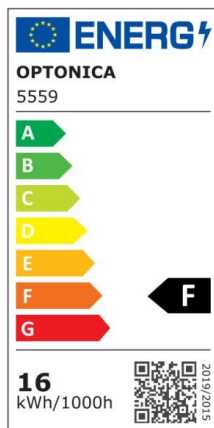

Regleta led T5 31cm 4W 320lm 2800K

Potencia

4W

Color de luz

Warm
White
(WW)

CE

RoHS

Especificaciones técnicas

Número de catálogo	5552
Ángulo del haz de luz	120°
Marca	Optonica
Código de producto	TU4-A1
Código de color	828
Designación del color	Warm White (WW)

Temperatura de color correlacionada	2700K
Regulable	No
Código EAN	3800156655522
Consumo de energía	4 kWh/1000h
Etiqueta de eficiencia energética	F
Destello	320 lm
Flujo por vatio	80lm/W
Voltaje de entrada	AC220-240V
Instant On	0.1 s
IP	IP20
Elementos por caja	30
Elementos por paquete	1
Tipo de LED	SMD
Esperanza de vida	25 000 Hours
Flujo luminoso residual al final del período de funcionamiento	70%
Material	Plastic
Ciclos de encendido / apagado	25 000x
Frecuencia de operación	50-60Hz
Poder	4W
Factor de potencia	0.9
Ra ≥	80
Tamaño de la caja	345x165x195 mm
Tamaño del paquete	330x30x25 mm
Tamaño del producto	310x28 mm
Enchufe	T5

Temperature	-20°C/ +40°C
Garantía	2 Years
Equivalente de potencia	30W
Peso del producto	100 gr.