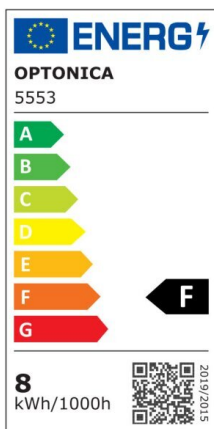

Regleta led T5 31cm 4W 320lm 2800K

Potencia

4W

Color de luz

Warm
White
(WW)

CE

RoHS

Especificaciones técnicas

Número de catálogo	5552
Ángulo del haz de luz	120°
Marca	Optonica
Código de producto	TU4-A1
Código de color	828
Designación del color	Warm White (WW)

Temperatura de color correlacionada	2700K
Regulable	No
Código EAN	3800156655522
Consumo de energía	4 kWh/1000h
Etiqueta de eficiencia energética	F
Destello	320 lm
Flujo por vatio	80lm/W
Voltaje de entrada	AC220-240V
Instant On	0.1 s
IP	IP20
Elementos por caja	30
Elementos por paquete	1
Tipo de LED	SMD
Esperanza de vida	25 000 Hours
Flujo luminoso residual al final del período de funcionamiento	70%
Material	Plastic
Ciclos de encendido / apagado	25 000x
Frecuencia de operación	50-60Hz
Poder	4W
Factor de potencia	0.9
Ra ≥	80
Tamaño de la caja	345x165x195 mm
Tamaño del paquete	330x30x25 mm
Tamaño del producto	310x28 mm
Enchufe	T5

Temperature	-20°C/ +40°C
Garantía	2 Years
Equivalente de potencia	30W
Peso del producto	100 gr.