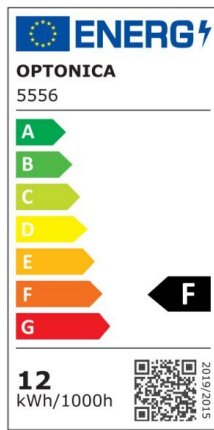

Regleta led T5 31cm 4W 320lm 2800K

Potencia

4W

Color de luz

Warm
White
(WW)

CE

RoHS

Especificaciones técnicas

Número de catálogo	5552
Ángulo del haz de luz	120°
Marca	Optonica
Código de producto	TU4-A1
Código de color	828
Designación del color	Warm White (WW)

Temperatura de color correlacionada	2700K
Regulable	No
Código EAN	3800156655522
Consumo de energía	4 kWh/1000h
Etiqueta de eficiencia energética	F
Destello	320 lm
Flujo por vatio	80lm/W
Voltaje de entrada	AC220-240V
Instant On	0.1 s
IP	IP20
Elementos por caja	30
Elementos por paquete	1
Tipo de LED	SMD
Esperanza de vida	25 000 Hours
Flujo luminoso residual al final del período de funcionamiento	70%
Material	Plastic
Ciclos de encendido / apagado	25 000x
Frecuencia de operación	50-60Hz
Poder	4W
Factor de potencia	0.9
Ra ≥	80
Tamaño de la caja	345x165x195 mm
Tamaño del paquete	330x30x25 mm
Tamaño del producto	310x28 mm
Enchufe	T5

Temperature	-20°C/ +40°C
Garantía	2 Years
Equivalente de potencia	30W
Peso del producto	100 gr.