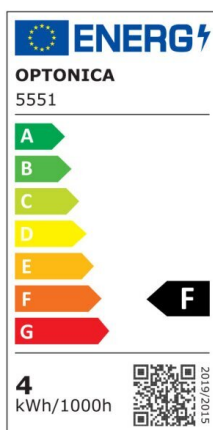

Regleta led T5 31cm 4W 320lm 2800K

Potencia

4W

Color de luz

Warm
White
(WW)

CE

RoHS

Especificaciones técnicas

Número de catálogo	5552
Ángulo del haz de luz	120°
Marca	Optonica
Código de producto	TU4-A1
Código de color	828
Designación del color	Warm White (WW)

Temperatura de color correlacionada	2700K
Regulable	No
Código EAN	3800156655522
Consumo de energía	4 kWh/1000h
Etiqueta de eficiencia energética	F
Destello	320 lm
Flujo por vatio	80lm/W
Voltaje de entrada	AC220-240V
Instant On	0.1 s
IP	IP20
Elementos por caja	30
Elementos por paquete	1
Tipo de LED	SMD
Esperanza de vida	25 000 Hours
Flujo luminoso residual al final del período de funcionamiento	70%
Material	Plastic
Ciclos de encendido / apagado	25 000x
Frecuencia de operación	50-60Hz
Poder	4W
Factor de potencia	0.9
Ra ≥	80
Tamaño de la caja	345x165x195 mm
Tamaño del paquete	330x30x25 mm
Tamaño del producto	310x28 mm
Enchufe	T5

Temperature	-20°C/ +40°C
Garantía	2 Years
Equivalente de potencia	30W
Peso del producto	100 gr.