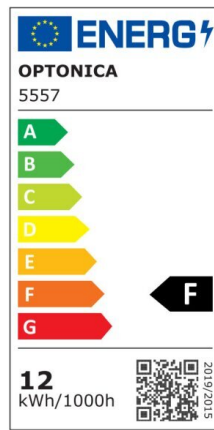

Regleta led T5 31cm 4W 320lm 2800K

Potencia

4W

Color de luz

Warm
White
(WW)

CE

RoHS

Especificaciones técnicas

Número de catálogo	5552
Ángulo del haz de luz	120°
Marca	Optonica
Código de producto	TU4-A1
Código de color	828
Designación del color	Warm White (WW)

Temperatura de color correlacionada	2700K
Regulable	No
Código EAN	3800156655522
Consumo de energía	4 kWh/1000h
Etiqueta de eficiencia energética	F
Destello	320 lm
Flujo por vatio	80lm/W
Voltaje de entrada	AC220-240V
Instant On	0.1 s
IP	IP20
Elementos por caja	30
Elementos por paquete	1
Tipo de LED	SMD
Esperanza de vida	25 000 Hours
Flujo luminoso residual al final del período de funcionamiento	70%
Material	Plastic
Ciclos de encendido / apagado	25 000x
Frecuencia de operación	50-60Hz
Poder	4W
Factor de potencia	0.9
Ra ≥	80
Tamaño de la caja	345x165x195 mm
Tamaño del paquete	330x30x25 mm
Tamaño del producto	310x28 mm
Enchufe	T5

Temperature	-20°C/ +40°C
Garantía	2 Years
Equivalente de potencia	30W
Peso del producto	100 gr.