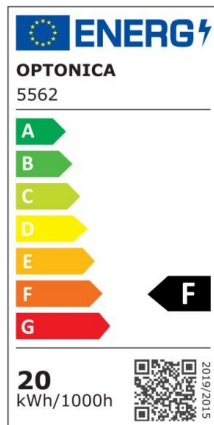

Regleta led T5 31cm 4W 320lm 2800K

Potencia

4W

Color de luz

Warm
White
(WW)

CE

RoHS

Especificaciones técnicas

Número de catálogo	5552
Ángulo del haz de luz	120°
Marca	Optonica
Código de producto	TU4-A1
Código de color	828
Designación del color	Warm White (WW)

Temperatura de color correlacionada	2700K
Regulable	No
Código EAN	3800156655522
Consumo de energía	4 kWh/1000h
Etiqueta de eficiencia energética	F
Destello	320 lm
Flujo por vatio	80lm/W
Voltaje de entrada	AC220-240V
Instant On	0.1 s
IP	IP20
Elementos por caja	30
Elementos por paquete	1
Tipo de LED	SMD
Esperanza de vida	25 000 Hours
Flujo luminoso residual al final del período de funcionamiento	70%
Material	Plastic
Ciclos de encendido / apagado	25 000x
Frecuencia de operación	50-60Hz
Poder	4W
Factor de potencia	0.9
Ra ≥	80
Tamaño de la caja	345x165x195 mm
Tamaño del paquete	330x30x25 mm
Tamaño del producto	310x28 mm
Enchufe	T5

Temperature	-20°C/ +40°C
Garantía	2 Years
Equivalente de potencia	30W
Peso del producto	100 gr.