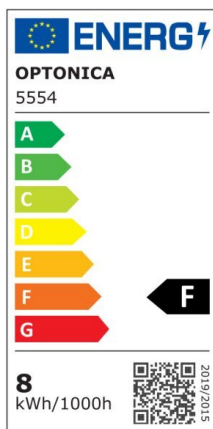

Regleta led T5 31cm 4W 320lm 2800K

Potencia

4W

Color de luz

Warm
White
(WW)

CE

RoHS

Especificaciones técnicas

Número de catálogo	5552
Ángulo del haz de luz	120°
Marca	Optonica
Código de producto	TU4-A1
Código de color	828
Designación del color	Warm White (WW)

Temperatura de color correlacionada	2700K
Regulable	No
Código EAN	3800156655522
Consumo de energía	4 kWh/1000h
Etiqueta de eficiencia energética	F
Destello	320 lm
Flujo por vatio	80lm/W
Voltaje de entrada	AC220-240V
Instant On	0.1 s
IP	IP20
Elementos por caja	30
Elementos por paquete	1
Tipo de LED	SMD
Esperanza de vida	25 000 Hours
Flujo luminoso residual al final del período de funcionamiento	70%
Material	Plastic
Ciclos de encendido / apagado	25 000x
Frecuencia de operación	50-60Hz
Poder	4W
Factor de potencia	0.9
Ra ≥	80
Tamaño de la caja	345x165x195 mm
Tamaño del paquete	330x30x25 mm
Tamaño del producto	310x28 mm
Enchufe	T5

Temperature	-20°C/ +40°C
Garantía	2 Years
Equivalente de potencia	30W
Peso del producto	100 gr.