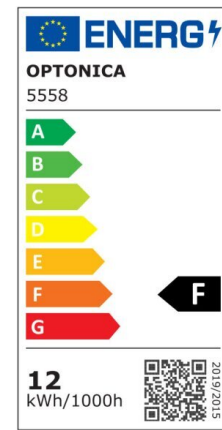

Regleta led T5 31cm 4W 320lm 2800K

Potencia

4W

Color de luz

Warm
White
(WW)

CE

RoHS

Especificaciones técnicas

Número de catálogo	5552
Ángulo del haz de luz	120°
Marca	Optonica
Código de producto	TU4-A1
Código de color	828
Designación del color	Warm White (WW)

Temperatura de color correlacionada	2700K
Regulable	No
Código EAN	3800156655522
Consumo de energía	4 kWh/1000h
Etiqueta de eficiencia energética	F
Destello	320 lm
Flujo por vatio	80lm/W
Voltaje de entrada	AC220-240V
Instant On	0.1 s
IP	IP20
Elementos por caja	30
Elementos por paquete	1
Tipo de LED	SMD
Esperanza de vida	25 000 Hours
Flujo luminoso residual al final del período de funcionamiento	70%
Material	Plastic
Ciclos de encendido / apagado	25 000x
Frecuencia de operación	50-60Hz
Poder	4W
Factor de potencia	0.9
Ra ≥	80
Tamaño de la caja	345x165x195 mm
Tamaño del paquete	330x30x25 mm
Tamaño del producto	310x28 mm
Enchufe	T5

Temperature	-20°C/ +40°C
Garantía	2 Years
Equivalente de potencia	30W
Peso del producto	100 gr.