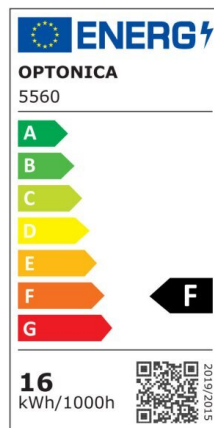

Regleta led T5 31cm 4W 320lm 2800K

Potencia

4W

Color de luz

Warm
White
(WW)

CE

RoHS

Especificaciones técnicas

Número de catálogo	5552
Ángulo del haz de luz	120°
Marca	Optonica
Código de producto	TU4-A1
Código de color	828
Designación del color	Warm White (WW)

Temperatura de color correlacionada	2700K
Regulable	No
Código EAN	3800156655522
Consumo de energía	4 kWh/1000h
Etiqueta de eficiencia energética	F
Destello	320 lm
Flujo por vatio	80lm/W
Voltaje de entrada	AC220-240V
Instant On	0.1 s
IP	IP20
Elementos por caja	30
Elementos por paquete	1
Tipo de LED	SMD
Esperanza de vida	25 000 Hours
Flujo luminoso residual al final del período de funcionamiento	70%
Material	Plastic
Ciclos de encendido / apagado	25 000x
Frecuencia de operación	50-60Hz
Poder	4W
Factor de potencia	0.9
Ra ≥	80
Tamaño de la caja	345x165x195 mm
Tamaño del paquete	330x30x25 mm
Tamaño del producto	310x28 mm
Enchufe	T5

Temperature	-20°C/ +40°C
Garantía	2 Years
Equivalente de potencia	30W
Peso del producto	100 gr.