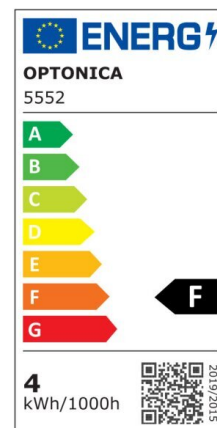

Regleta led T5 57cm 8W 640lm 6000K

Potencia

8W

Color de luz

White
Light
(WH)

CE

RoHS

Especificaciones técnicas

Número de catálogo	5553
Ángulo del haz de luz	120°
Marca	Optonica
Código de producto	TU8-A1
Código de color	860
Designación del color	White Light (WH)

Temperatura de color correlacionada	6000K
Regulable	No
Código EAN	3800156655539
Consumo de energía	8 kWh/1000h
Etiqueta de eficiencia energética	F
Destello	640 lm
Flujo por vatio	80lm/W
Voltaje de entrada	AC220-240V
Instant On	0.1 s
IP	IP20
Elementos por caja	30
Elementos por paquete	1
Tipo de LED	SMD
Esperanza de vida	25 000 Hours
Flujo luminoso residual al final del período de funcionamiento	70%
Material	Plastic
Ciclos de encendido / apagado	25 000x
Frecuencia de operación	50-60Hz
Poder	8W
Factor de potencia	0.9
Ra \geq	80
Tamaño de la caja	635x165x195 mm
Tamaño del paquete	620x30x25 mm
Tamaño del producto	570x28 mm
Enchufe	T5

Temperature	-20°C/ +40°C
Garantía	2 Years
Equivalente de potencia	60W
Peso del producto	150 gr.