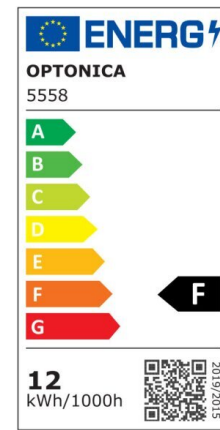

Regleta led T5 57cm 8W 640lm 6000K

Potencia

8W

Color de luz

White
Light
(WH)

CE

RoHS

Especificaciones técnicas

Número de catálogo	5553
Ángulo del haz de luz	120°
Marca	Optonica
Código de producto	TU8-A1
Código de color	860
Designación del color	White Light (WH)

Temperatura de color correlacionada	6000K
Regulable	No
Código EAN	3800156655539
Consumo de energía	8 kWh/1000h
Etiqueta de eficiencia energética	F
Destello	640 lm
Flujo por vatio	80lm/W
Voltaje de entrada	AC220-240V
Instant On	0.1 s
IP	IP20
Elementos por caja	30
Elementos por paquete	1
Tipo de LED	SMD
Esperanza de vida	25 000 Hours
Flujo luminoso residual al final del período de funcionamiento	70%
Material	Plastic
Ciclos de encendido / apagado	25 000x
Frecuencia de operación	50-60Hz
Poder	8W
Factor de potencia	0.9
Ra \geq	80
Tamaño de la caja	635x165x195 mm
Tamaño del paquete	620x30x25 mm
Tamaño del producto	570x28 mm
Enchufe	T5

Temperature	-20°C/ +40°C
Garantía	2 Years
Equivalente de potencia	60W
Peso del producto	150 gr.