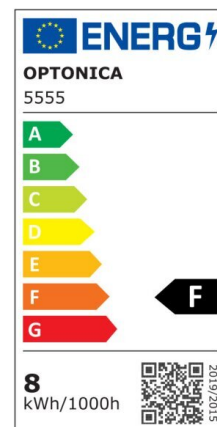

Regleta led T5 57cm 8W 640lm 6000K

Potencia

8W

Color de luz

White
Light
(WH)

CE

RoHS

Especificaciones técnicas

Número de catálogo	5553
Ángulo del haz de luz	120°
Marca	Optonica
Código de producto	TU8-A1
Código de color	860
Designación del color	White Light (WH)

Temperatura de color correlacionada	6000K
Regulable	No
Código EAN	3800156655539
Consumo de energía	8 kWh/1000h
Etiqueta de eficiencia energética	F
Destello	640 lm
Flujo por vatio	80lm/W
Voltaje de entrada	AC220-240V
Instant On	0.1 s
IP	IP20
Elementos por caja	30
Elementos por paquete	1
Tipo de LED	SMD
Esperanza de vida	25 000 Hours
Flujo luminoso residual al final del período de funcionamiento	70%
Material	Plastic
Ciclos de encendido / apagado	25 000x
Frecuencia de operación	50-60Hz
Poder	8W
Factor de potencia	0.9
Ra \geq	80
Tamaño de la caja	635x165x195 mm
Tamaño del paquete	620x30x25 mm
Tamaño del producto	570x28 mm
Enchufe	T5

Temperature	-20°C/ +40°C
Garantía	2 Years
Equivalente de potencia	60W
Peso del producto	150 gr.