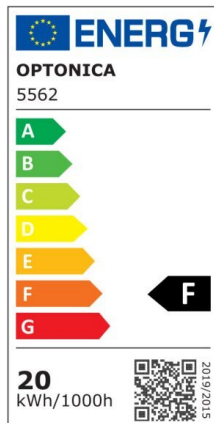

Regleta led T5 57cm 8W 640lm 6000K

Potencia

8W

Color de luz

White
Light
(WH)

CE

RoHS

Especificaciones técnicas

Número de catálogo	5553
Ángulo del haz de luz	120°
Marca	Optonica
Código de producto	TU8-A1
Código de color	860
Designación del color	White Light (WH)

Temperatura de color correlacionada	6000K
Regulable	No
Código EAN	3800156655539
Consumo de energía	8 kWh/1000h
Etiqueta de eficiencia energética	F
Destello	640 lm
Flujo por vatio	80lm/W
Voltaje de entrada	AC220-240V
Instant On	0.1 s
IP	IP20
Elementos por caja	30
Elementos por paquete	1
Tipo de LED	SMD
Esperanza de vida	25 000 Hours
Flujo luminoso residual al final del período de funcionamiento	70%
Material	Plastic
Ciclos de encendido / apagado	25 000x
Frecuencia de operación	50-60Hz
Poder	8W
Factor de potencia	0.9
Ra \geq	80
Tamaño de la caja	635x165x195 mm
Tamaño del paquete	620x30x25 mm
Tamaño del producto	570x28 mm
Enchufe	T5

Temperature	-20°C/ +40°C
Garantía	2 Years
Equivalente de potencia	60W
Peso del producto	150 gr.