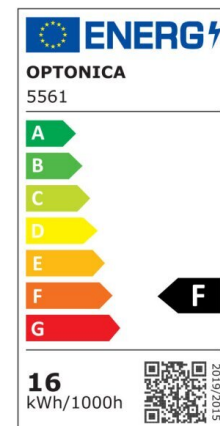

Regleta led T5 57cm 8W 640lm 6000K

Potencia

8W

Color de luz

White
Light
(WH)

CE

RoHS

Especificaciones técnicas

Número de catálogo	5553
Ángulo del haz de luz	120°
Marca	Optonica
Código de producto	TU8-A1
Código de color	860
Designación del color	White Light (WH)

Temperatura de color correlacionada	6000K
Regulable	No
Código EAN	3800156655539
Consumo de energía	8 kWh/1000h
Etiqueta de eficiencia energética	F
Destello	640 lm
Flujo por vatio	80lm/W
Voltaje de entrada	AC220-240V
Instant On	0.1 s
IP	IP20
Elementos por caja	30
Elementos por paquete	1
Tipo de LED	SMD
Esperanza de vida	25 000 Hours
Flujo luminoso residual al final del período de funcionamiento	70%
Material	Plastic
Ciclos de encendido / apagado	25 000x
Frecuencia de operación	50-60Hz
Poder	8W
Factor de potencia	0.9
Ra \geq	80
Tamaño de la caja	635x165x195 mm
Tamaño del paquete	620x30x25 mm
Tamaño del producto	570x28 mm
Enchufe	T5

Temperature	-20°C/ +40°C
Garantía	2 Years
Equivalente de potencia	60W
Peso del producto	150 gr.