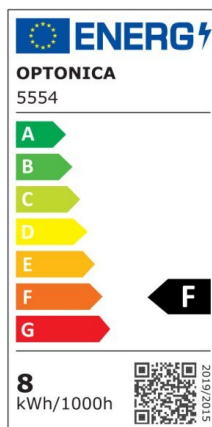

Regleta led T5 57cm 8W 640lm 6000K

Potencia

8W

Color de luz

White
Light
(WH)

CE

RoHS

Especificaciones técnicas

Número de catálogo	5553
Ángulo del haz de luz	120°
Marca	Optonica
Código de producto	TU8-A1
Código de color	860
Designación del color	White Light (WH)

Temperatura de color correlacionada	6000K
Regulable	No
Código EAN	3800156655539
Consumo de energía	8 kWh/1000h
Etiqueta de eficiencia energética	F
Destello	640 lm
Flujo por vatio	80lm/W
Voltaje de entrada	AC220-240V
Instant On	0.1 s
IP	IP20
Elementos por caja	30
Elementos por paquete	1
Tipo de LED	SMD
Esperanza de vida	25 000 Hours
Flujo luminoso residual al final del período de funcionamiento	70%
Material	Plastic
Ciclos de encendido / apagado	25 000x
Frecuencia de operación	50-60Hz
Poder	8W
Factor de potencia	0.9
Ra \geq	80
Tamaño de la caja	635x165x195 mm
Tamaño del paquete	620x30x25 mm
Tamaño del producto	570x28 mm
Enchufe	T5

Temperature	-20°C/ +40°C
Garantía	2 Years
Equivalente de potencia	60W
Peso del producto	150 gr.