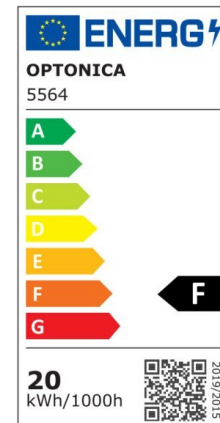

Regleta led T5 57cm 8W 640lm 6000K

Potencia

8W

Color de luz

White
Light
(WH)

CE

RoHS

Especificaciones técnicas

Número de catálogo	5553
Ángulo del haz de luz	120°
Marca	Optonica
Código de producto	TU8-A1
Código de color	860
Designación del color	White Light (WH)

Temperatura de color correlacionada	6000K
Regulable	No
Código EAN	3800156655539
Consumo de energía	8 kWh/1000h
Etiqueta de eficiencia energética	F
Destello	640 lm
Flujo por vatio	80lm/W
Voltaje de entrada	AC220-240V
Instant On	0.1 s
IP	IP20
Elementos por caja	30
Elementos por paquete	1
Tipo de LED	SMD
Esperanza de vida	25 000 Hours
Flujo luminoso residual al final del período de funcionamiento	70%
Material	Plastic
Ciclos de encendido / apagado	25 000x
Frecuencia de operación	50-60Hz
Poder	8W
Factor de potencia	0.9
Ra \geq	80
Tamaño de la caja	635x165x195 mm
Tamaño del paquete	620x30x25 mm
Tamaño del producto	570x28 mm
Enchufe	T5

Temperature	-20°C/ +40°C
Garantía	2 Years
Equivalente de potencia	60W
Peso del producto	150 gr.