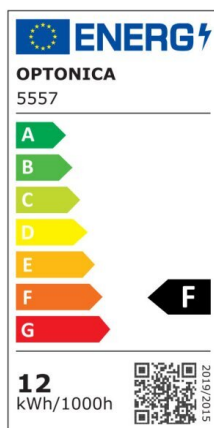

Regleta led T5 57cm 8W 640lm 4500K

Potencia

8W

Color de luz

Neutral
White
(NW)

CE

RoHS

Especificaciones técnicas

Número de catálogo	5554
Ángulo del haz de luz	120°
Marca	Optonica
Código de producto	TU8-A1
Código de color	845
Designación del color	Neutral White (NW)

Temperatura de color correlacionada	4500K
Regulable	No
Código EAN	3800156655546
Consumo de energía	8 kWh/1000h
Etiqueta de eficiencia energética	F
Destello	640 lm
Flujo por vatio	80lm/W
Voltaje de entrada	AC220-240V
Instant On	0.1 s
IP	IP20
Elementos por caja	30
Elementos por paquete	1
Tipo de LED	SMD
Esperanza de vida	25 000 Hours
Flujo luminoso residual al final del período de funcionamiento	70%
Material	Plastic
Ciclos de encendido / apagado	25 000x
Frecuencia de operación	50-60Hz
Poder	8W
Factor de potencia	0.9
Ra \geq	80
Tamaño de la caja	635x165x195 mm
Tamaño del paquete	620x30x25 mm
Tamaño del producto	570x28 mm
Enchufe	T5

Temperature	-20°C/ +40°C
Garantía	2 Years
Equivalente de potencia	60W
Peso del producto	150 gr.