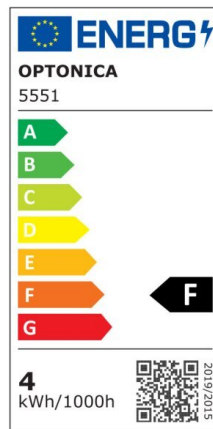

Regleta led T5 57cm 8W 640lm 4500K

Potencia

8W

Color de luz

Neutral
White
(NW)

CE

RoHS

Especificaciones técnicas

Número de catálogo	5554
Ángulo del haz de luz	120°
Marca	Optonica
Código de producto	TU8-A1
Código de color	845
Designación del color	Neutral White (NW)

Temperatura de color correlacionada	4500K
Regulable	No
Código EAN	3800156655546
Consumo de energía	8 kWh/1000h
Etiqueta de eficiencia energética	F
Destello	640 lm
Flujo por vatio	80lm/W
Voltaje de entrada	AC220-240V
Instant On	0.1 s
IP	IP20
Elementos por caja	30
Elementos por paquete	1
Tipo de LED	SMD
Esperanza de vida	25 000 Hours
Flujo luminoso residual al final del período de funcionamiento	70%
Material	Plastic
Ciclos de encendido / apagado	25 000x
Frecuencia de operación	50-60Hz
Poder	8W
Factor de potencia	0.9
Ra \geq	80
Tamaño de la caja	635x165x195 mm
Tamaño del paquete	620x30x25 mm
Tamaño del producto	570x28 mm
Enchufe	T5

Temperature	-20°C/ +40°C
Garantía	2 Years
Equivalente de potencia	60W
Peso del producto	150 gr.