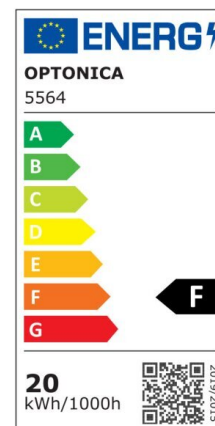

Regleta led T5 57cm 8W 640lm 4500K

Potencia

8W

Color de luz

Neutral
White
(NW)

CE

RoHS

Especificaciones técnicas

Número de catálogo	5554
Ángulo del haz de luz	120°
Marca	Optonica
Código de producto	TU8-A1
Código de color	845
Designación del color	Neutral White (NW)

Temperatura de color correlacionada	4500K
Regulable	No
Código EAN	3800156655546
Consumo de energía	8 kWh/1000h
Etiqueta de eficiencia energética	F
Destello	640 lm
Flujo por vatio	80lm/W
Voltaje de entrada	AC220-240V
Instant On	0.1 s
IP	IP20
Elementos por caja	30
Elementos por paquete	1
Tipo de LED	SMD
Esperanza de vida	25 000 Hours
Flujo luminoso residual al final del período de funcionamiento	70%
Material	Plastic
Ciclos de encendido / apagado	25 000x
Frecuencia de operación	50-60Hz
Poder	8W
Factor de potencia	0.9
Ra \geq	80
Tamaño de la caja	635x165x195 mm
Tamaño del paquete	620x30x25 mm
Tamaño del producto	570x28 mm
Enchufe	T5

Temperature	-20°C/ +40°C
Garantía	2 Years
Equivalente de potencia	60W
Peso del producto	150 gr.