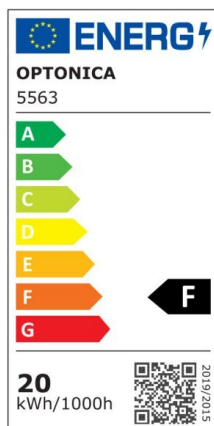

Regleta led T5 57cm 8W 640lm 4500K

Potencia

8W

Color de luz

Neutral
White
(NW)

CE

RoHS

Especificaciones técnicas

Número de catálogo	5554
Ángulo del haz de luz	120°
Marca	Optonica
Código de producto	TU8-A1
Código de color	845
Designación del color	Neutral White (NW)

Temperatura de color correlacionada	4500K
Regulable	No
Código EAN	3800156655546
Consumo de energía	8 kWh/1000h
Etiqueta de eficiencia energética	F
Destello	640 lm
Flujo por vatio	80lm/W
Voltaje de entrada	AC220-240V
Instant On	0.1 s
IP	IP20
Elementos por caja	30
Elementos por paquete	1
Tipo de LED	SMD
Esperanza de vida	25 000 Hours
Flujo luminoso residual al final del período de funcionamiento	70%
Material	Plastic
Ciclos de encendido / apagado	25 000x
Frecuencia de operación	50-60Hz
Poder	8W
Factor de potencia	0.9
Ra \geq	80
Tamaño de la caja	635x165x195 mm
Tamaño del paquete	620x30x25 mm
Tamaño del producto	570x28 mm
Enchufe	T5

Temperature	-20°C/ +40°C
Garantía	2 Years
Equivalente de potencia	60W
Peso del producto	150 gr.