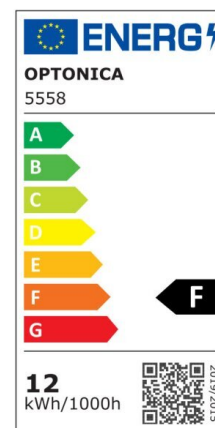

Regleta led T5 57cm 8W 640lm 4500K

Potencia

8W

Color de luz

Neutral
White
(NW)

CE

RoHS

Especificaciones técnicas

Número de catálogo	5554
Ángulo del haz de luz	120°
Marca	Optonica
Código de producto	TU8-A1
Código de color	845
Designación del color	Neutral White (NW)

Temperatura de color correlacionada	4500K
Regulable	No
Código EAN	3800156655546
Consumo de energía	8 kWh/1000h
Etiqueta de eficiencia energética	F
Destello	640 lm
Flujo por vatio	80lm/W
Voltaje de entrada	AC220-240V
Instant On	0.1 s
IP	IP20
Elementos por caja	30
Elementos por paquete	1
Tipo de LED	SMD
Esperanza de vida	25 000 Hours
Flujo luminoso residual al final del período de funcionamiento	70%
Material	Plastic
Ciclos de encendido / apagado	25 000x
Frecuencia de operación	50-60Hz
Poder	8W
Factor de potencia	0.9
Ra \geq	80
Tamaño de la caja	635x165x195 mm
Tamaño del paquete	620x30x25 mm
Tamaño del producto	570x28 mm
Enchufe	T5

Temperature	-20°C/ +40°C
Garantía	2 Years
Equivalente de potencia	60W
Peso del producto	150 gr.