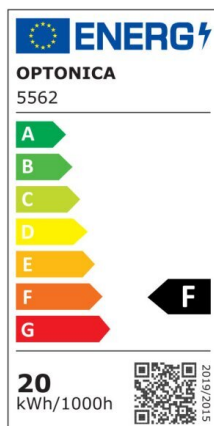

Regleta led T5 57cm 8W 640lm 4500K

Potencia

8W

Color de luz

Neutral
White
(NW)

CE

RoHS

Especificaciones técnicas

Número de catálogo	5554
Ángulo del haz de luz	120°
Marca	Optonica
Código de producto	TU8-A1
Código de color	845
Designación del color	Neutral White (NW)

Temperatura de color correlacionada	4500K
Regulable	No
Código EAN	3800156655546
Consumo de energía	8 kWh/1000h
Etiqueta de eficiencia energética	F
Destello	640 lm
Flujo por vatio	80lm/W
Voltaje de entrada	AC220-240V
Instant On	0.1 s
IP	IP20
Elementos por caja	30
Elementos por paquete	1
Tipo de LED	SMD
Esperanza de vida	25 000 Hours
Flujo luminoso residual al final del período de funcionamiento	70%
Material	Plastic
Ciclos de encendido / apagado	25 000x
Frecuencia de operación	50-60Hz
Poder	8W
Factor de potencia	0.9
Ra \geq	80
Tamaño de la caja	635x165x195 mm
Tamaño del paquete	620x30x25 mm
Tamaño del producto	570x28 mm
Enchufe	T5

Temperature	-20°C/ +40°C
Garantía	2 Years
Equivalente de potencia	60W
Peso del producto	150 gr.