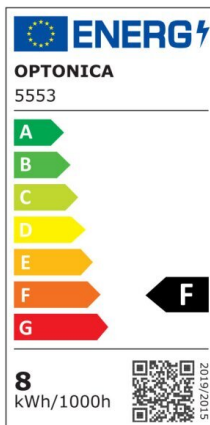

Regleta led T5 57cm 8W 640lm 4500K

Potencia

8W

Color de luz

Neutral
White
(NW)

CE

RoHS

Especificaciones técnicas

Número de catálogo	5554
Ángulo del haz de luz	120°
Marca	Optonica
Código de producto	TU8-A1
Código de color	845
Designación del color	Neutral White (NW)

Temperatura de color correlacionada	4500K
Regulable	No
Código EAN	3800156655546
Consumo de energía	8 kWh/1000h
Etiqueta de eficiencia energética	F
Destello	640 lm
Flujo por vatio	80lm/W
Voltaje de entrada	AC220-240V
Instant On	0.1 s
IP	IP20
Elementos por caja	30
Elementos por paquete	1
Tipo de LED	SMD
Esperanza de vida	25 000 Hours
Flujo luminoso residual al final del período de funcionamiento	70%
Material	Plastic
Ciclos de encendido / apagado	25 000x
Frecuencia de operación	50-60Hz
Poder	8W
Factor de potencia	0.9
Ra \geq	80
Tamaño de la caja	635x165x195 mm
Tamaño del paquete	620x30x25 mm
Tamaño del producto	570x28 mm
Enchufe	T5

Temperature	-20°C/ +40°C
Garantía	2 Years
Equivalente de potencia	60W
Peso del producto	150 gr.