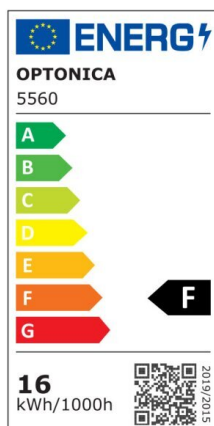

Regleta led T5 57cm 8W 640lm 4500K

Potencia

8W

Color de luz

Neutral
White
(NW)

CE

RoHS

Especificaciones técnicas

Número de catálogo	5554
Ángulo del haz de luz	120°
Marca	Optonica
Código de producto	TU8-A1
Código de color	845
Designación del color	Neutral White (NW)

Temperatura de color correlacionada	4500K
Regulable	No
Código EAN	3800156655546
Consumo de energía	8 kWh/1000h
Etiqueta de eficiencia energética	F
Destello	640 lm
Flujo por vatio	80lm/W
Voltaje de entrada	AC220-240V
Instant On	0.1 s
IP	IP20
Elementos por caja	30
Elementos por paquete	1
Tipo de LED	SMD
Esperanza de vida	25 000 Hours
Flujo luminoso residual al final del período de funcionamiento	70%
Material	Plastic
Ciclos de encendido / apagado	25 000x
Frecuencia de operación	50-60Hz
Poder	8W
Factor de potencia	0.9
Ra \geq	80
Tamaño de la caja	635x165x195 mm
Tamaño del paquete	620x30x25 mm
Tamaño del producto	570x28 mm
Enchufe	T5

Temperature	-20°C/ +40°C
Garantía	2 Years
Equivalente de potencia	60W
Peso del producto	150 gr.