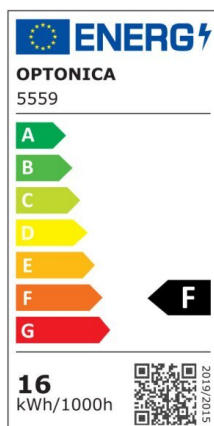

Regleta led T5 57cm 8W 640lm 4500K

Potencia

8W

Color de luz

Neutral
White
(NW)

CE

RoHS

Especificaciones técnicas

Número de catálogo	5554
Ángulo del haz de luz	120°
Marca	Optonica
Código de producto	TU8-A1
Código de color	845
Designación del color	Neutral White (NW)

Temperatura de color correlacionada	4500K
Regulable	No
Código EAN	3800156655546
Consumo de energía	8 kWh/1000h
Etiqueta de eficiencia energética	F
Destello	640 lm
Flujo por vatio	80lm/W
Voltaje de entrada	AC220-240V
Instant On	0.1 s
IP	IP20
Elementos por caja	30
Elementos por paquete	1
Tipo de LED	SMD
Esperanza de vida	25 000 Hours
Flujo luminoso residual al final del período de funcionamiento	70%
Material	Plastic
Ciclos de encendido / apagado	25 000x
Frecuencia de operación	50-60Hz
Poder	8W
Factor de potencia	0.9
Ra \geq	80
Tamaño de la caja	635x165x195 mm
Tamaño del paquete	620x30x25 mm
Tamaño del producto	570x28 mm
Enchufe	T5

Temperature	-20°C/ +40°C
Garantía	2 Years
Equivalente de potencia	60W
Peso del producto	150 gr.