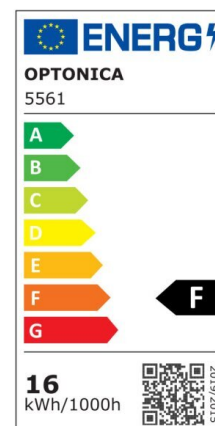

Regleta led T5 57cm 8W 640lm 4500K

Potencia

8W

Color de luz

Neutral
White
(NW)

CE

RoHS

Especificaciones técnicas

Número de catálogo	5554
Ángulo del haz de luz	120°
Marca	Optonica
Código de producto	TU8-A1
Código de color	845
Designación del color	Neutral White (NW)

Temperatura de color correlacionada	4500K
Regulable	No
Código EAN	3800156655546
Consumo de energía	8 kWh/1000h
Etiqueta de eficiencia energética	F
Destello	640 lm
Flujo por vatio	80lm/W
Voltaje de entrada	AC220-240V
Instant On	0.1 s
IP	IP20
Elementos por caja	30
Elementos por paquete	1
Tipo de LED	SMD
Esperanza de vida	25 000 Hours
Flujo luminoso residual al final del período de funcionamiento	70%
Material	Plastic
Ciclos de encendido / apagado	25 000x
Frecuencia de operación	50-60Hz
Poder	8W
Factor de potencia	0.9
Ra \geq	80
Tamaño de la caja	635x165x195 mm
Tamaño del paquete	620x30x25 mm
Tamaño del producto	570x28 mm
Enchufe	T5

Temperature	-20°C/ +40°C
Garantía	2 Years
Equivalente de potencia	60W
Peso del producto	150 gr.