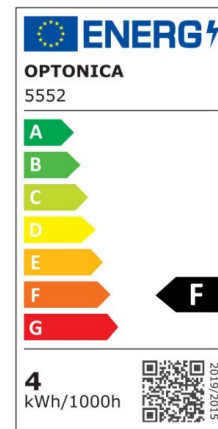

Regleta led T5 57cm 8W 640lm 4500K

Potencia

8W

Color de luz

Neutral
White
(NW)

CE

RoHS

Especificaciones técnicas

Número de catálogo	5554
Ángulo del haz de luz	120°
Marca	Optonica
Código de producto	TU8-A1
Código de color	845
Designación del color	Neutral White (NW)

Temperatura de color correlacionada	4500K
Regulable	No
Código EAN	3800156655546
Consumo de energía	8 kWh/1000h
Etiqueta de eficiencia energética	F
Destello	640 lm
Flujo por vatio	80lm/W
Voltaje de entrada	AC220-240V
Instant On	0.1 s
IP	IP20
Elementos por caja	30
Elementos por paquete	1
Tipo de LED	SMD
Esperanza de vida	25 000 Hours
Flujo luminoso residual al final del período de funcionamiento	70%
Material	Plastic
Ciclos de encendido / apagado	25 000x
Frecuencia de operación	50-60Hz
Poder	8W
Factor de potencia	0.9
Ra \geq	80
Tamaño de la caja	635x165x195 mm
Tamaño del paquete	620x30x25 mm
Tamaño del producto	570x28 mm
Enchufe	T5

Temperature	-20°C/ +40°C
Garantía	2 Years
Equivalente de potencia	60W
Peso del producto	150 gr.