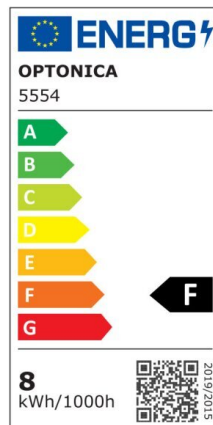

Regleta led T5 57cm 8W 640lm 4500K

Potencia

8W

Color de luz

Neutral
White
(NW)

CE

RoHS

Especificaciones técnicas

Número de catálogo	5554
Ángulo del haz de luz	120°
Marca	Optonica
Código de producto	TU8-A1
Código de color	845
Designación del color	Neutral White (NW)

Temperatura de color correlacionada	4500K
Regulable	No
Código EAN	3800156655546
Consumo de energía	8 kWh/1000h
Etiqueta de eficiencia energética	F
Destello	640 lm
Flujo por vatio	80lm/W
Voltaje de entrada	AC220-240V
Instant On	0.1 s
IP	IP20
Elementos por caja	30
Elementos por paquete	1
Tipo de LED	SMD
Esperanza de vida	25 000 Hours
Flujo luminoso residual al final del período de funcionamiento	70%
Material	Plastic
Ciclos de encendido / apagado	25 000x
Frecuencia de operación	50-60Hz
Poder	8W
Factor de potencia	0.9
Ra \geq	80
Tamaño de la caja	635x165x195 mm
Tamaño del paquete	620x30x25 mm
Tamaño del producto	570x28 mm
Enchufe	T5

Temperature	-20°C/ +40°C
Garantía	2 Years
Equivalente de potencia	60W
Peso del producto	150 gr.