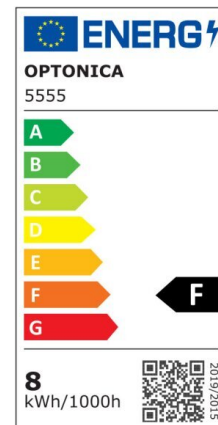

Regleta led T5 57cm 8W 640lm 4500K

Potencia

8W

Color de luz

Neutral
White
(NW)

CE

RoHS

Especificaciones técnicas

Número de catálogo	5554
Ángulo del haz de luz	120°
Marca	Optonica
Código de producto	TU8-A1
Código de color	845
Designación del color	Neutral White (NW)

Temperatura de color correlacionada	4500K
Regulable	No
Código EAN	3800156655546
Consumo de energía	8 kWh/1000h
Etiqueta de eficiencia energética	F
Destello	640 lm
Flujo por vatio	80lm/W
Voltaje de entrada	AC220-240V
Instant On	0.1 s
IP	IP20
Elementos por caja	30
Elementos por paquete	1
Tipo de LED	SMD
Esperanza de vida	25 000 Hours
Flujo luminoso residual al final del período de funcionamiento	70%
Material	Plastic
Ciclos de encendido / apagado	25 000x
Frecuencia de operación	50-60Hz
Poder	8W
Factor de potencia	0.9
Ra \geq	80
Tamaño de la caja	635x165x195 mm
Tamaño del paquete	620x30x25 mm
Tamaño del producto	570x28 mm
Enchufe	T5

Temperature	-20°C/ +40°C
Garantía	2 Years
Equivalente de potencia	60W
Peso del producto	150 gr.