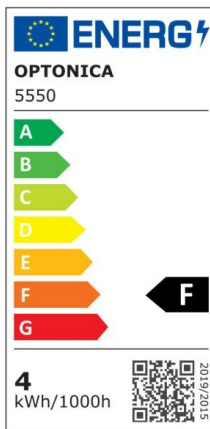

Regleta led T5 57cm 8W 640lm 4500K

Potencia

8W

Color de luz

Neutral
White
(NW)

CE

RoHS

Especificaciones técnicas

Número de catálogo	5554
Ángulo del haz de luz	120°
Marca	Optonica
Código de producto	TU8-A1
Código de color	845
Designación del color	Neutral White (NW)

Temperatura de color correlacionada	4500K
Regulable	No
Código EAN	3800156655546
Consumo de energía	8 kWh/1000h
Etiqueta de eficiencia energética	F
Destello	640 lm
Flujo por vatio	80lm/W
Voltaje de entrada	AC220-240V
Instant On	0.1 s
IP	IP20
Elementos por caja	30
Elementos por paquete	1
Tipo de LED	SMD
Esperanza de vida	25 000 Hours
Flujo luminoso residual al final del período de funcionamiento	70%
Material	Plastic
Ciclos de encendido / apagado	25 000x
Frecuencia de operación	50-60Hz
Poder	8W
Factor de potencia	0.9
Ra \geq	80
Tamaño de la caja	635x165x195 mm
Tamaño del paquete	620x30x25 mm
Tamaño del producto	570x28 mm
Enchufe	T5

Temperature	-20°C/ +40°C
Garantía	2 Years
Equivalente de potencia	60W
Peso del producto	150 gr.