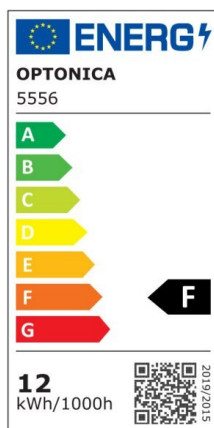

Regleta led T5 57cm 8W 640lm 4500K

Potencia

8W

Color de luz

Neutral
White
(NW)

CE

RoHS

Especificaciones técnicas

Número de catálogo	5554
Ángulo del haz de luz	120°
Marca	Optonica
Código de producto	TU8-A1
Código de color	845
Designación del color	Neutral White (NW)

Temperatura de color correlacionada	4500K
Regulable	No
Código EAN	3800156655546
Consumo de energía	8 kWh/1000h
Etiqueta de eficiencia energética	F
Destello	640 lm
Flujo por vatio	80lm/W
Voltaje de entrada	AC220-240V
Instant On	0.1 s
IP	IP20
Elementos por caja	30
Elementos por paquete	1
Tipo de LED	SMD
Esperanza de vida	25 000 Hours
Flujo luminoso residual al final del período de funcionamiento	70%
Material	Plastic
Ciclos de encendido / apagado	25 000x
Frecuencia de operación	50-60Hz
Poder	8W
Factor de potencia	0.9
Ra \geq	80
Tamaño de la caja	635x165x195 mm
Tamaño del paquete	620x30x25 mm
Tamaño del producto	570x28 mm
Enchufe	T5

Temperature	-20°C/ +40°C
Garantía	2 Years
Equivalente de potencia	60W
Peso del producto	150 gr.