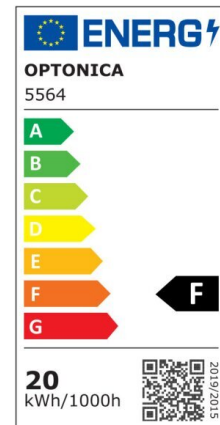

Regleta led T5 57cm 8W 640lm 2800K

Potencia

8W

Color de luz

Warm
White
(WW)

CE

RoHS

Especificaciones técnicas

Número de catálogo	5555
Ángulo del haz de luz	120°
Marca	Optonica
Código de producto	TU8-A1
Código de color	828
Designación del color	Warm White (WW)

Temperatura de color correlacionada	2700K
Regulable	No
Código EAN	3800156655553
Consumo de energía	8 kWh/1000h
Etiqueta de eficiencia energética	F
Destello	640 lm
Flujo por vatio	80lm/W
Voltaje de entrada	AC220-240V
Instant On	0.1 s
IP	IP20
Elementos por caja	30
Elementos por paquete	1
Tipo de LED	SMD
Esperanza de vida	25 000 Hours
Flujo luminoso residual al final del período de funcionamiento	70%
Material	Plastic
Ciclos de encendido / apagado	25 000x
Frecuencia de operación	50-60Hz
Poder	8W
Factor de potencia	0.9
Ra ≥	80
Tamaño de la caja	635x165x195 mm
Tamaño del paquete	620x30x25 mm
Tamaño del producto	570x28 mm
Enchufe	T5

Temperature	-20°C/ +40°C
Garantía	2 Years
Equivalente de potencia	60W
Peso del producto	150 gr.