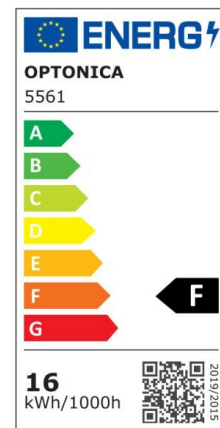

Regleta led T5 57cm 8W 640lm 2800K

Potencia

8W

Color de luz

Warm
White
(WW)

CE

RoHS

Especificaciones técnicas

Número de catálogo	5555
Ángulo del haz de luz	120°
Marca	Optonica
Código de producto	TU8-A1
Código de color	828
Designación del color	Warm White (WW)

Temperatura de color correlacionada	2700K
Regulable	No
Código EAN	3800156655553
Consumo de energía	8 kWh/1000h
Etiqueta de eficiencia energética	F
Destello	640 lm
Flujo por vatio	80lm/W
Voltaje de entrada	AC220-240V
Instant On	0.1 s
IP	IP20
Elementos por caja	30
Elementos por paquete	1
Tipo de LED	SMD
Esperanza de vida	25 000 Hours
Flujo luminoso residual al final del período de funcionamiento	70%
Material	Plastic
Ciclos de encendido / apagado	25 000x
Frecuencia de operación	50-60Hz
Poder	8W
Factor de potencia	0.9
Ra ≥	80
Tamaño de la caja	635x165x195 mm
Tamaño del paquete	620x30x25 mm
Tamaño del producto	570x28 mm
Enchufe	T5

Temperature	-20°C/ +40°C
Garantía	2 Years
Equivalente de potencia	60W
Peso del producto	150 gr.