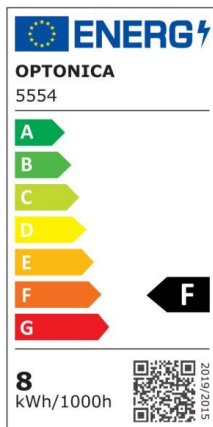

Regleta led T5 57cm 8W 640lm 2800K

Potencia

8W

Color de luz

Warm
White
(WW)

CE

RoHS

Especificaciones técnicas

Número de catálogo	5555
Ángulo del haz de luz	120°
Marca	Optonica
Código de producto	TU8-A1
Código de color	828
Designación del color	Warm White (WW)

Temperatura de color correlacionada	2700K
Regulable	No
Código EAN	3800156655553
Consumo de energía	8 kWh/1000h
Etiqueta de eficiencia energética	F
Destello	640 lm
Flujo por vatio	80lm/W
Voltaje de entrada	AC220-240V
Instant On	0.1 s
IP	IP20
Elementos por caja	30
Elementos por paquete	1
Tipo de LED	SMD
Esperanza de vida	25 000 Hours
Flujo luminoso residual al final del período de funcionamiento	70%
Material	Plastic
Ciclos de encendido / apagado	25 000x
Frecuencia de operación	50-60Hz
Poder	8W
Factor de potencia	0.9
Ra ≥	80
Tamaño de la caja	635x165x195 mm
Tamaño del paquete	620x30x25 mm
Tamaño del producto	570x28 mm
Enchufe	T5

Temperature	-20°C/ +40°C
Garantía	2 Years
Equivalente de potencia	60W
Peso del producto	150 gr.