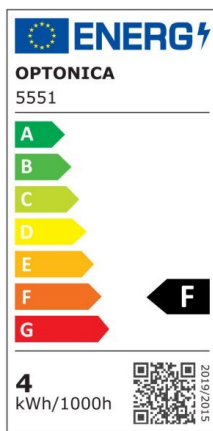

Regleta led T5 57cm 8W 640lm 2800K

Potencia

8W

Color de luz

Warm
White
(WW)

CE

RoHS

Especificaciones técnicas

Número de catálogo	5555
Ángulo del haz de luz	120°
Marca	Optonica
Código de producto	TU8-A1
Código de color	828
Designación del color	Warm White (WW)

Temperatura de color correlacionada	2700K
Regulable	No
Código EAN	3800156655553
Consumo de energía	8 kWh/1000h
Etiqueta de eficiencia energética	F
Destello	640 lm
Flujo por vatio	80lm/W
Voltaje de entrada	AC220-240V
Instant On	0.1 s
IP	IP20
Elementos por caja	30
Elementos por paquete	1
Tipo de LED	SMD
Esperanza de vida	25 000 Hours
Flujo luminoso residual al final del período de funcionamiento	70%
Material	Plastic
Ciclos de encendido / apagado	25 000x
Frecuencia de operación	50-60Hz
Poder	8W
Factor de potencia	0.9
Ra ≥	80
Tamaño de la caja	635x165x195 mm
Tamaño del paquete	620x30x25 mm
Tamaño del producto	570x28 mm
Enchufe	T5

Temperature	-20°C/ +40°C
Garantía	2 Years
Equivalente de potencia	60W
Peso del producto	150 gr.