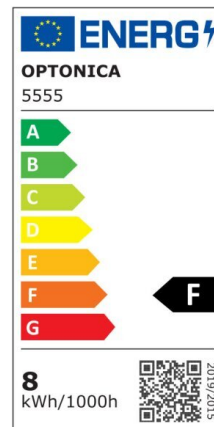

Regleta led T5 57cm 8W 640lm 2800K

Potencia

8W

Color de luz

Warm
White
(WW)

CE

RoHS

Especificaciones técnicas

Número de catálogo	5555
Ángulo del haz de luz	120°
Marca	Optonica
Código de producto	TU8-A1
Código de color	828
Designación del color	Warm White (WW)

Temperatura de color correlacionada	2700K
Regulable	No
Código EAN	3800156655553
Consumo de energía	8 kWh/1000h
Etiqueta de eficiencia energética	F
Destello	640 lm
Flujo por vatio	80lm/W
Voltaje de entrada	AC220-240V
Instant On	0.1 s
IP	IP20
Elementos por caja	30
Elementos por paquete	1
Tipo de LED	SMD
Esperanza de vida	25 000 Hours
Flujo luminoso residual al final del período de funcionamiento	70%
Material	Plastic
Ciclos de encendido / apagado	25 000x
Frecuencia de operación	50-60Hz
Poder	8W
Factor de potencia	0.9
Ra ≥	80
Tamaño de la caja	635x165x195 mm
Tamaño del paquete	620x30x25 mm
Tamaño del producto	570x28 mm
Enchufe	T5

Temperature	-20°C/ +40°C
Garantía	2 Years
Equivalente de potencia	60W
Peso del producto	150 gr.