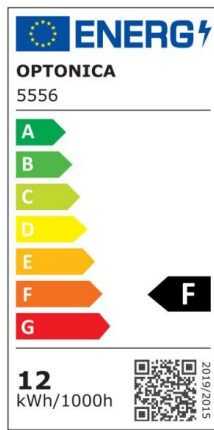

Regleta led T5 57cm 8W 640lm 2800K

Potencia

8W

Color de luz

Warm
White
(WW)

CE

RoHS

Especificaciones técnicas

Número de catálogo	5555
Ángulo del haz de luz	120°
Marca	Optonica
Código de producto	TU8-A1
Código de color	828
Designación del color	Warm White (WW)

Temperatura de color correlacionada	2700K
Regulable	No
Código EAN	3800156655553
Consumo de energía	8 kWh/1000h
Etiqueta de eficiencia energética	F
Destello	640 lm
Flujo por vatio	80lm/W
Voltaje de entrada	AC220-240V
Instant On	0.1 s
IP	IP20
Elementos por caja	30
Elementos por paquete	1
Tipo de LED	SMD
Esperanza de vida	25 000 Hours
Flujo luminoso residual al final del período de funcionamiento	70%
Material	Plastic
Ciclos de encendido / apagado	25 000x
Frecuencia de operación	50-60Hz
Poder	8W
Factor de potencia	0.9
Ra ≥	80
Tamaño de la caja	635x165x195 mm
Tamaño del paquete	620x30x25 mm
Tamaño del producto	570x28 mm
Enchufe	T5

Temperature	-20°C/ +40°C
Garantía	2 Years
Equivalente de potencia	60W
Peso del producto	150 gr.