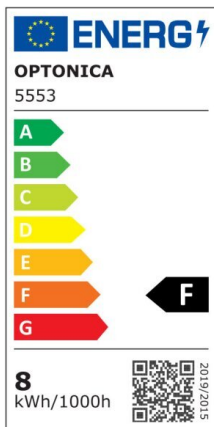

Regleta led T5 57cm 8W 640lm 2800K

Potencia

8W

Color de luz

Warm
White
(WW)

CE

RoHS

Especificaciones técnicas

Número de catálogo	5555
Ángulo del haz de luz	120°
Marca	Optonica
Código de producto	TU8-A1
Código de color	828
Designación del color	Warm White (WW)

Temperatura de color correlacionada	2700K
Regulable	No
Código EAN	3800156655553
Consumo de energía	8 kWh/1000h
Etiqueta de eficiencia energética	F
Destello	640 lm
Flujo por vatio	80lm/W
Voltaje de entrada	AC220-240V
Instant On	0.1 s
IP	IP20
Elementos por caja	30
Elementos por paquete	1
Tipo de LED	SMD
Esperanza de vida	25 000 Hours
Flujo luminoso residual al final del período de funcionamiento	70%
Material	Plastic
Ciclos de encendido / apagado	25 000x
Frecuencia de operación	50-60Hz
Poder	8W
Factor de potencia	0.9
Ra ≥	80
Tamaño de la caja	635x165x195 mm
Tamaño del paquete	620x30x25 mm
Tamaño del producto	570x28 mm
Enchufe	T5

Temperature	-20°C/ +40°C
Garantía	2 Years
Equivalente de potencia	60W
Peso del producto	150 gr.