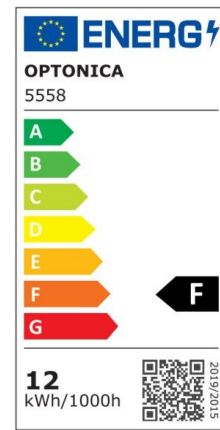

Regleta led T5 57cm 8W 640lm 2800K

Potencia

8W

Color de luz

Warm
White
(WW)

CE

RoHS

Especificaciones técnicas

Número de catálogo	5555
Ángulo del haz de luz	120°
Marca	Optonica
Código de producto	TU8-A1
Código de color	828
Designación del color	Warm White (WW)

Temperatura de color correlacionada	2700K
Regulable	No
Código EAN	3800156655553
Consumo de energía	8 kWh/1000h
Etiqueta de eficiencia energética	F
Destello	640 lm
Flujo por vatio	80lm/W
Voltaje de entrada	AC220-240V
Instant On	0.1 s
IP	IP20
Elementos por caja	30
Elementos por paquete	1
Tipo de LED	SMD
Esperanza de vida	25 000 Hours
Flujo luminoso residual al final del período de funcionamiento	70%
Material	Plastic
Ciclos de encendido / apagado	25 000x
Frecuencia de operación	50-60Hz
Poder	8W
Factor de potencia	0.9
Ra ≥	80
Tamaño de la caja	635x165x195 mm
Tamaño del paquete	620x30x25 mm
Tamaño del producto	570x28 mm
Enchufe	T5

Temperature	-20°C/ +40°C
Garantía	2 Years
Equivalente de potencia	60W
Peso del producto	150 gr.