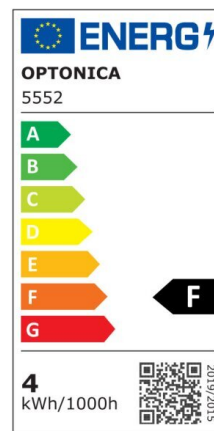

Regleta led T5 57cm 8W 640lm 2800K

Potencia

8W

Color de luz

Warm
White
(WW)

CE

RoHS

Especificaciones técnicas

Número de catálogo	5555
Ángulo del haz de luz	120°
Marca	Optonica
Código de producto	TU8-A1
Código de color	828
Designación del color	Warm White (WW)

Temperatura de color correlacionada	2700K
Regulable	No
Código EAN	3800156655553
Consumo de energía	8 kWh/1000h
Etiqueta de eficiencia energética	F
Destello	640 lm
Flujo por vatio	80lm/W
Voltaje de entrada	AC220-240V
Instant On	0.1 s
IP	IP20
Elementos por caja	30
Elementos por paquete	1
Tipo de LED	SMD
Esperanza de vida	25 000 Hours
Flujo luminoso residual al final del período de funcionamiento	70%
Material	Plastic
Ciclos de encendido / apagado	25 000x
Frecuencia de operación	50-60Hz
Poder	8W
Factor de potencia	0.9
Ra ≥	80
Tamaño de la caja	635x165x195 mm
Tamaño del paquete	620x30x25 mm
Tamaño del producto	570x28 mm
Enchufe	T5

Temperature	-20°C/ +40°C
Garantía	2 Years
Equivalente de potencia	60W
Peso del producto	150 gr.