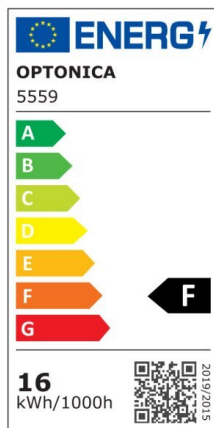

Regleta led T5 57cm 8W 640lm 2800K

Potencia

8W

Color de luz

Warm
White
(WW)

CE

RoHS

Especificaciones técnicas

Número de catálogo	5555
Ángulo del haz de luz	120°
Marca	Optonica
Código de producto	TU8-A1
Código de color	828
Designación del color	Warm White (WW)

Temperatura de color correlacionada	2700K
Regulable	No
Código EAN	3800156655553
Consumo de energía	8 kWh/1000h
Etiqueta de eficiencia energética	F
Destello	640 lm
Flujo por vatio	80lm/W
Voltaje de entrada	AC220-240V
Instant On	0.1 s
IP	IP20
Elementos por caja	30
Elementos por paquete	1
Tipo de LED	SMD
Esperanza de vida	25 000 Hours
Flujo luminoso residual al final del período de funcionamiento	70%
Material	Plastic
Ciclos de encendido / apagado	25 000x
Frecuencia de operación	50-60Hz
Poder	8W
Factor de potencia	0.9
Ra ≥	80
Tamaño de la caja	635x165x195 mm
Tamaño del paquete	620x30x25 mm
Tamaño del producto	570x28 mm
Enchufe	T5

Temperature	-20°C/ +40°C
Garantía	2 Years
Equivalente de potencia	60W
Peso del producto	150 gr.