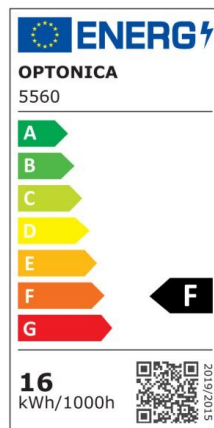

Regleta led T5 57cm 8W 640lm 2800K

Potencia

8W

Color de luz

Warm
White
(WW)

CE

RoHS

Especificaciones técnicas

Número de catálogo	5555
Ángulo del haz de luz	120°
Marca	Optonica
Código de producto	TU8-A1
Código de color	828
Designación del color	Warm White (WW)

Temperatura de color correlacionada	2700K
Regulable	No
Código EAN	3800156655553
Consumo de energía	8 kWh/1000h
Etiqueta de eficiencia energética	F
Destello	640 lm
Flujo por vatio	80lm/W
Voltaje de entrada	AC220-240V
Instant On	0.1 s
IP	IP20
Elementos por caja	30
Elementos por paquete	1
Tipo de LED	SMD
Esperanza de vida	25 000 Hours
Flujo luminoso residual al final del período de funcionamiento	70%
Material	Plastic
Ciclos de encendido / apagado	25 000x
Frecuencia de operación	50-60Hz
Poder	8W
Factor de potencia	0.9
Ra ≥	80
Tamaño de la caja	635x165x195 mm
Tamaño del paquete	620x30x25 mm
Tamaño del producto	570x28 mm
Enchufe	T5

Temperature	-20°C/ +40°C
Garantía	2 Years
Equivalente de potencia	60W
Peso del producto	150 gr.