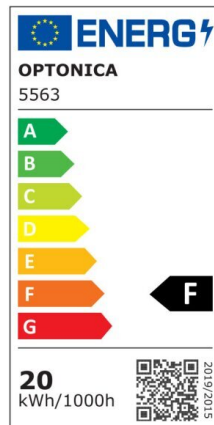

Regleta led T5 57cm 8W 640lm 2800K

Potencia

8W

Color de luz

Warm
White
(WW)

CE

RoHS

Especificaciones técnicas

Número de catálogo	5555
Ángulo del haz de luz	120°
Marca	Optonica
Código de producto	TU8-A1
Código de color	828
Designación del color	Warm White (WW)

Temperatura de color correlacionada	2700K
Regulable	No
Código EAN	3800156655553
Consumo de energía	8 kWh/1000h
Etiqueta de eficiencia energética	F
Destello	640 lm
Flujo por vatio	80lm/W
Voltaje de entrada	AC220-240V
Instant On	0.1 s
IP	IP20
Elementos por caja	30
Elementos por paquete	1
Tipo de LED	SMD
Esperanza de vida	25 000 Hours
Flujo luminoso residual al final del período de funcionamiento	70%
Material	Plastic
Ciclos de encendido / apagado	25 000x
Frecuencia de operación	50-60Hz
Poder	8W
Factor de potencia	0.9
Ra ≥	80
Tamaño de la caja	635x165x195 mm
Tamaño del paquete	620x30x25 mm
Tamaño del producto	570x28 mm
Enchufe	T5

Temperature	-20°C/ +40°C
Garantía	2 Years
Equivalente de potencia	60W
Peso del producto	150 gr.