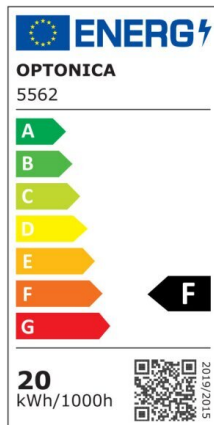

Regleta led T5 57cm 8W 640lm 2800K

Potencia

8W

Color de luz

Warm
White
(WW)

CE

RoHS

Especificaciones técnicas

Número de catálogo	5555
Ángulo del haz de luz	120°
Marca	Optonica
Código de producto	TU8-A1
Código de color	828
Designación del color	Warm White (WW)

Temperatura de color correlacionada	2700K
Regulable	No
Código EAN	3800156655553
Consumo de energía	8 kWh/1000h
Etiqueta de eficiencia energética	F
Destello	640 lm
Flujo por vatio	80lm/W
Voltaje de entrada	AC220-240V
Instant On	0.1 s
IP	IP20
Elementos por caja	30
Elementos por paquete	1
Tipo de LED	SMD
Esperanza de vida	25 000 Hours
Flujo luminoso residual al final del período de funcionamiento	70%
Material	Plastic
Ciclos de encendido / apagado	25 000x
Frecuencia de operación	50-60Hz
Poder	8W
Factor de potencia	0.9
Ra ≥	80
Tamaño de la caja	635x165x195 mm
Tamaño del paquete	620x30x25 mm
Tamaño del producto	570x28 mm
Enchufe	T5

Temperature	-20°C/ +40°C
Garantía	2 Years
Equivalente de potencia	60W
Peso del producto	150 gr.