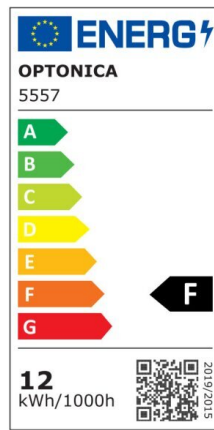

Regleta led T5 57cm 8W 640lm 2800K

Potencia

8W

Color de luz

Warm
White
(WW)

CE

RoHS

Especificaciones técnicas

Número de catálogo	5555
Ángulo del haz de luz	120°
Marca	Optonica
Código de producto	TU8-A1
Código de color	828
Designación del color	Warm White (WW)

Temperatura de color correlacionada	2700K
Regulable	No
Código EAN	3800156655553
Consumo de energía	8 kWh/1000h
Etiqueta de eficiencia energética	F
Destello	640 lm
Flujo por vatio	80lm/W
Voltaje de entrada	AC220-240V
Instant On	0.1 s
IP	IP20
Elementos por caja	30
Elementos por paquete	1
Tipo de LED	SMD
Esperanza de vida	25 000 Hours
Flujo luminoso residual al final del período de funcionamiento	70%
Material	Plastic
Ciclos de encendido / apagado	25 000x
Frecuencia de operación	50-60Hz
Poder	8W
Factor de potencia	0.9
Ra ≥	80
Tamaño de la caja	635x165x195 mm
Tamaño del paquete	620x30x25 mm
Tamaño del producto	570x28 mm
Enchufe	T5

Temperature	-20°C/ +40°C
Garantía	2 Years
Equivalente de potencia	60W
Peso del producto	150 gr.