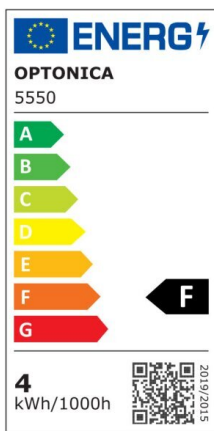

Regleta led T5 57cm 8W 640lm 2800K

Potencia

8W

Color de luz

Warm
White
(WW)

CE

RoHS

Especificaciones técnicas

Número de catálogo	5555
Ángulo del haz de luz	120°
Marca	Optonica
Código de producto	TU8-A1
Código de color	828
Designación del color	Warm White (WW)

Temperatura de color correlacionada	2700K
Regulable	No
Código EAN	3800156655553
Consumo de energía	8 kWh/1000h
Etiqueta de eficiencia energética	F
Destello	640 lm
Flujo por vatio	80lm/W
Voltaje de entrada	AC220-240V
Instant On	0.1 s
IP	IP20
Elementos por caja	30
Elementos por paquete	1
Tipo de LED	SMD
Esperanza de vida	25 000 Hours
Flujo luminoso residual al final del período de funcionamiento	70%
Material	Plastic
Ciclos de encendido / apagado	25 000x
Frecuencia de operación	50-60Hz
Poder	8W
Factor de potencia	0.9
Ra ≥	80
Tamaño de la caja	635x165x195 mm
Tamaño del paquete	620x30x25 mm
Tamaño del producto	570x28 mm
Enchufe	T5

Temperature	-20°C/ +40°C
Garantía	2 Years
Equivalente de potencia	60W
Peso del producto	150 gr.