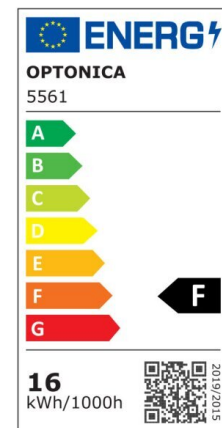

Regleta led T5 87cm 12W 960lm 6000K

Potencia

12W

Color de luz

White
Light
(WH)

CE

RoHS

Especificaciones técnicas

Número de catálogo	5556
Ángulo del haz de luz	120°
Marca	Optonica
Código de producto	TU12-A1
Código de color	860
Designación del color	White Light (WH)

Temperatura de color correlacionada	6000K
Regulable	No
Código EAN	3800156655560
Consumo de energía	12 kWh/1000h
Etiqueta de eficiencia energética	F
Destello	960 lm
Flujo por vatio	80lm/W
Voltaje de entrada	AC220-240V
Instant On	0.1 s
IP	IP20
Elementos por caja	30
Elementos por paquete	1
Tipo de LED	SMD
Esperanza de vida	25 000 Hours
Flujo luminoso residual al final del período de funcionamiento	70%
Material	Plastic
Ciclos de encendido / apagado	25 000x
Frecuencia de operación	50-60Hz
Poder	12W
Factor de potencia	0.9
Ra ≥	80
Tamaño de la caja	925x165x195 mm
Tamaño del paquete	910x30x25 mm
Tamaño del producto	870x28 mm
Enchufe	T5

Temperature	-20°C/ +40°C
Garantía	2 Years
Equivalente de potencia	90W
Peso del producto	200 gr.