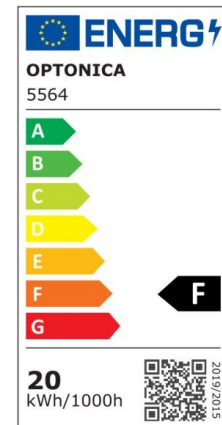

Regleta led T5 87cm 12W 960lm 6000K

Potencia

12W

Color de luz

White
Light
(WH)

CE

RoHS

Especificaciones técnicas

Número de catálogo	5556
Ángulo del haz de luz	120°
Marca	Optonica
Código de producto	TU12-A1
Código de color	860
Designación del color	White Light (WH)

Temperatura de color correlacionada	6000K
Regulable	No
Código EAN	3800156655560
Consumo de energía	12 kWh/1000h
Etiqueta de eficiencia energética	F
Destello	960 lm
Flujo por vatio	80lm/W
Voltaje de entrada	AC220-240V
Instant On	0.1 s
IP	IP20
Elementos por caja	30
Elementos por paquete	1
Tipo de LED	SMD
Esperanza de vida	25 000 Hours
Flujo luminoso residual al final del período de funcionamiento	70%
Material	Plastic
Ciclos de encendido / apagado	25 000x
Frecuencia de operación	50-60Hz
Poder	12W
Factor de potencia	0.9
Ra ≥	80
Tamaño de la caja	925x165x195 mm
Tamaño del paquete	910x30x25 mm
Tamaño del producto	870x28 mm
Enchufe	T5

Temperature	-20°C/ +40°C
Garantía	2 Years
Equivalente de potencia	90W
Peso del producto	200 gr.