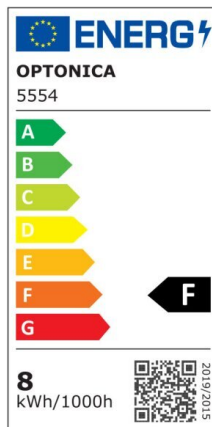

Regleta led T5 87cm 12W 960lm 6000K

Potencia

12W

Color de luz

White
Light
(WH)

CE

RoHS

Especificaciones técnicas

Número de catálogo	5556
Ángulo del haz de luz	120°
Marca	Optonica
Código de producto	TU12-A1
Código de color	860
Designación del color	White Light (WH)

Temperatura de color correlacionada	6000K
Regulable	No
Código EAN	3800156655560
Consumo de energía	12 kWh/1000h
Etiqueta de eficiencia energética	F
Destello	960 lm
Flujo por vatio	80lm/W
Voltaje de entrada	AC220-240V
Instant On	0.1 s
IP	IP20
Elementos por caja	30
Elementos por paquete	1
Tipo de LED	SMD
Esperanza de vida	25 000 Hours
Flujo luminoso residual al final del período de funcionamiento	70%
Material	Plastic
Ciclos de encendido / apagado	25 000x
Frecuencia de operación	50-60Hz
Poder	12W
Factor de potencia	0.9
Ra ≥	80
Tamaño de la caja	925x165x195 mm
Tamaño del paquete	910x30x25 mm
Tamaño del producto	870x28 mm
Enchufe	T5

Temperature	-20°C/ +40°C
Garantía	2 Years
Equivalente de potencia	90W
Peso del producto	200 gr.