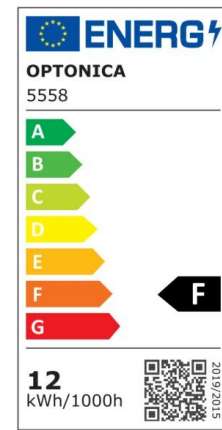

Regleta led T5 87cm 12W 960lm 6000K

Potencia

12W

Color de luz

White
Light
(WH)

CE

RoHS

Especificaciones técnicas

Número de catálogo	5556
Ángulo del haz de luz	120°
Marca	Optonica
Código de producto	TU12-A1
Código de color	860
Designación del color	White Light (WH)

Temperatura de color correlacionada	6000K
Regulable	No
Código EAN	3800156655560
Consumo de energía	12 kWh/1000h
Etiqueta de eficiencia energética	F
Destello	960 lm
Flujo por vatio	80lm/W
Voltaje de entrada	AC220-240V
Instant On	0.1 s
IP	IP20
Elementos por caja	30
Elementos por paquete	1
Tipo de LED	SMD
Esperanza de vida	25 000 Hours
Flujo luminoso residual al final del período de funcionamiento	70%
Material	Plastic
Ciclos de encendido / apagado	25 000x
Frecuencia de operación	50-60Hz
Poder	12W
Factor de potencia	0.9
Ra ≥	80
Tamaño de la caja	925x165x195 mm
Tamaño del paquete	910x30x25 mm
Tamaño del producto	870x28 mm
Enchufe	T5

Temperature	-20°C/ +40°C
Garantía	2 Years
Equivalente de potencia	90W
Peso del producto	200 gr.