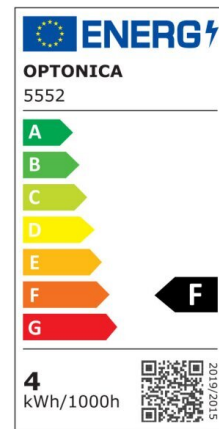

Regleta led T5 87cm 12W 960lm 6000K

Potencia

12W

Color de luz

White
Light
(WH)

CE

RoHS

Especificaciones técnicas

Número de catálogo	5556
Ángulo del haz de luz	120°
Marca	Optonica
Código de producto	TU12-A1
Código de color	860
Designación del color	White Light (WH)

Temperatura de color correlacionada	6000K
Regulable	No
Código EAN	3800156655560
Consumo de energía	12 kWh/1000h
Etiqueta de eficiencia energética	F
Destello	960 lm
Flujo por vatio	80lm/W
Voltaje de entrada	AC220-240V
Instant On	0.1 s
IP	IP20
Elementos por caja	30
Elementos por paquete	1
Tipo de LED	SMD
Esperanza de vida	25 000 Hours
Flujo luminoso residual al final del período de funcionamiento	70%
Material	Plastic
Ciclos de encendido / apagado	25 000x
Frecuencia de operación	50-60Hz
Poder	12W
Factor de potencia	0.9
Ra ≥	80
Tamaño de la caja	925x165x195 mm
Tamaño del paquete	910x30x25 mm
Tamaño del producto	870x28 mm
Enchufe	T5

Temperature	-20°C/ +40°C
Garantía	2 Years
Equivalente de potencia	90W
Peso del producto	200 gr.