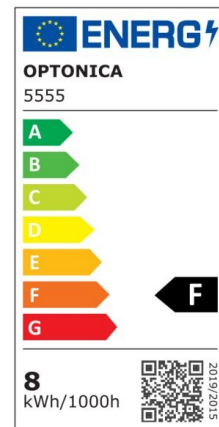

Regleta led T5 87cm 12W 960lm 6000K

Potencia

12W

Color de luz

White
Light
(WH)

CE

RoHS

Especificaciones técnicas

Número de catálogo	5556
Ángulo del haz de luz	120°
Marca	Optonica
Código de producto	TU12-A1
Código de color	860
Designación del color	White Light (WH)

Temperatura de color correlacionada	6000K
Regulable	No
Código EAN	3800156655560
Consumo de energía	12 kWh/1000h
Etiqueta de eficiencia energética	F
Destello	960 lm
Flujo por vatio	80lm/W
Voltaje de entrada	AC220-240V
Instant On	0.1 s
IP	IP20
Elementos por caja	30
Elementos por paquete	1
Tipo de LED	SMD
Esperanza de vida	25 000 Hours
Flujo luminoso residual al final del período de funcionamiento	70%
Material	Plastic
Ciclos de encendido / apagado	25 000x
Frecuencia de operación	50-60Hz
Poder	12W
Factor de potencia	0.9
Ra ≥	80
Tamaño de la caja	925x165x195 mm
Tamaño del paquete	910x30x25 mm
Tamaño del producto	870x28 mm
Enchufe	T5

Temperature	-20°C/ +40°C
Garantía	2 Years
Equivalente de potencia	90W
Peso del producto	200 gr.