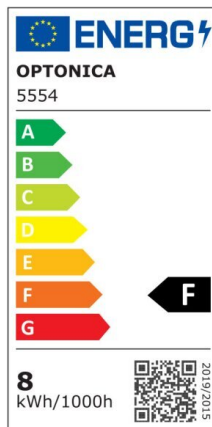

Regleta led T5 87cm 12W 960lm 4500K

Potencia

12W

Color de luz

Neutral
White
(NW)

CE

RoHS

Especificaciones técnicas

Número de catálogo	5557
Ángulo del haz de luz	120°
Marca	Optonica
Código de producto	TU12-A1
Código de color	845
Designación del color	Neutral White (NW)

Temperatura de color correlacionada	4500K
Regulable	No
Código EAN	3800156655577
Consumo de energía	12 kWh/1000h
Etiqueta de eficiencia energética	F
Destello	960 lm
Flujo por vatio	80lm/W
Voltaje de entrada	AC220-240V
Instant On	0.1 s
IP	IP20
Elementos por caja	30
Elementos por paquete	1
Tipo de LED	SMD
Esperanza de vida	25 000 Hours
Flujo luminoso residual al final del período de funcionamiento	70%
Material	Plastic
Ciclos de encendido / apagado	25 000x
Frecuencia de operación	50-60Hz
Poder	12W
Factor de potencia	0.9
Ra ≥	80
Tamaño de la caja	925x165x195 mm
Tamaño del paquete	910x30x25 mm
Tamaño del producto	870x28 mm
Enchufe	T5

Temperature	-20°C/ +40°C
Garantía	2 Years
Equivalente de potencia	90W
Peso del producto	200 gr.