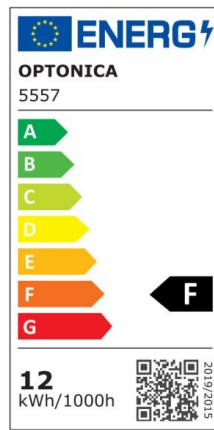

Regleta led T5 87cm 12W 960lm 4500K

Potencia

12W

Color de luz

Neutral
White
(NW)

CE

RoHS

Especificaciones técnicas

Número de catálogo	5557
Ángulo del haz de luz	120°
Marca	Optonica
Código de producto	TU12-A1
Código de color	845
Designación del color	Neutral White (NW)

Temperatura de color correlacionada	4500K
Regulable	No
Código EAN	3800156655577
Consumo de energía	12 kWh/1000h
Etiqueta de eficiencia energética	F
Destello	960 lm
Flujo por vatio	80lm/W
Voltaje de entrada	AC220-240V
Instant On	0.1 s
IP	IP20
Elementos por caja	30
Elementos por paquete	1
Tipo de LED	SMD
Esperanza de vida	25 000 Hours
Flujo luminoso residual al final del período de funcionamiento	70%
Material	Plastic
Ciclos de encendido / apagado	25 000x
Frecuencia de operación	50-60Hz
Poder	12W
Factor de potencia	0.9
Ra ≥	80
Tamaño de la caja	925x165x195 mm
Tamaño del paquete	910x30x25 mm
Tamaño del producto	870x28 mm
Enchufe	T5

Temperature	-20°C/ +40°C
Garantía	2 Years
Equivalente de potencia	90W
Peso del producto	200 gr.