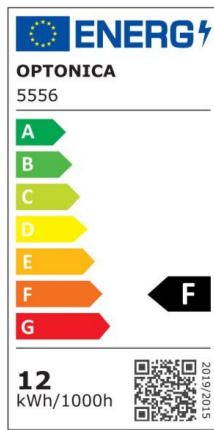

Regleta led T5 87cm 12W 960lm 4500K

Potencia

12W

Color de luz

Neutral
White
(NW)

CE

RoHS

Especificaciones técnicas

Número de catálogo	5557
Ángulo del haz de luz	120°
Marca	Optonica
Código de producto	TU12-A1
Código de color	845
Designación del color	Neutral White (NW)

Temperatura de color correlacionada	4500K
Regulable	No
Código EAN	3800156655577
Consumo de energía	12 kWh/1000h
Etiqueta de eficiencia energética	F
Destello	960 lm
Flujo por vatio	80lm/W
Voltaje de entrada	AC220-240V
Instant On	0.1 s
IP	IP20
Elementos por caja	30
Elementos por paquete	1
Tipo de LED	SMD
Esperanza de vida	25 000 Hours
Flujo luminoso residual al final del período de funcionamiento	70%
Material	Plastic
Ciclos de encendido / apagado	25 000x
Frecuencia de operación	50-60Hz
Poder	12W
Factor de potencia	0.9
Ra ≥	80
Tamaño de la caja	925x165x195 mm
Tamaño del paquete	910x30x25 mm
Tamaño del producto	870x28 mm
Enchufe	T5

Temperature	-20°C/ +40°C
Garantía	2 Years
Equivalente de potencia	90W
Peso del producto	200 gr.