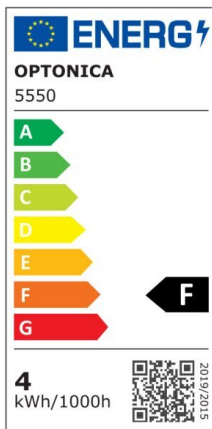

Regleta led T5 87cm 12W 960lm 4500K

Potencia

12W

Color de luz

Neutral
White
(NW)

CE

RoHS

Especificaciones técnicas

Número de catálogo	5557
Ángulo del haz de luz	120°
Marca	Optonica
Código de producto	TU12-A1
Código de color	845
Designación del color	Neutral White (NW)

Temperatura de color correlacionada	4500K
Regulable	No
Código EAN	3800156655577
Consumo de energía	12 kWh/1000h
Etiqueta de eficiencia energética	F
Destello	960 lm
Flujo por vatio	80lm/W
Voltaje de entrada	AC220-240V
Instant On	0.1 s
IP	IP20
Elementos por caja	30
Elementos por paquete	1
Tipo de LED	SMD
Esperanza de vida	25 000 Hours
Flujo luminoso residual al final del período de funcionamiento	70%
Material	Plastic
Ciclos de encendido / apagado	25 000x
Frecuencia de operación	50-60Hz
Poder	12W
Factor de potencia	0.9
Ra ≥	80
Tamaño de la caja	925x165x195 mm
Tamaño del paquete	910x30x25 mm
Tamaño del producto	870x28 mm
Enchufe	T5

Temperature	-20°C/ +40°C
Garantía	2 Years
Equivalente de potencia	90W
Peso del producto	200 gr.