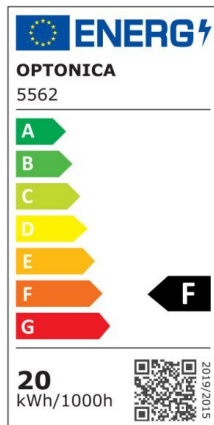

Regleta led T5 87cm 12W 960lm 4500K

Potencia

12W

Color de luz

Neutral
White
(NW)

CE

RoHS

Especificaciones técnicas

Número de catálogo	5557
Ángulo del haz de luz	120°
Marca	Optonica
Código de producto	TU12-A1
Código de color	845
Designación del color	Neutral White (NW)

Temperatura de color correlacionada	4500K
Regulable	No
Código EAN	3800156655577
Consumo de energía	12 kWh/1000h
Etiqueta de eficiencia energética	F
Destello	960 lm
Flujo por vatio	80lm/W
Voltaje de entrada	AC220-240V
Instant On	0.1 s
IP	IP20
Elementos por caja	30
Elementos por paquete	1
Tipo de LED	SMD
Esperanza de vida	25 000 Hours
Flujo luminoso residual al final del período de funcionamiento	70%
Material	Plastic
Ciclos de encendido / apagado	25 000x
Frecuencia de operación	50-60Hz
Poder	12W
Factor de potencia	0.9
Ra ≥	80
Tamaño de la caja	925x165x195 mm
Tamaño del paquete	910x30x25 mm
Tamaño del producto	870x28 mm
Enchufe	T5

Temperature	-20°C/ +40°C
Garantía	2 Years
Equivalente de potencia	90W
Peso del producto	200 gr.