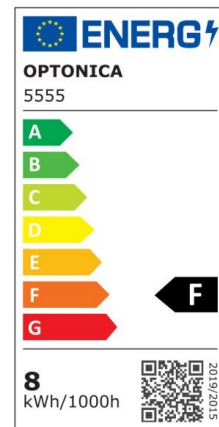

Regleta led T5 87cm 12W 960lm 4500K

Potencia

12W

Color de luz

Neutral
White
(NW)

CE

RoHS

Especificaciones técnicas

Número de catálogo	5557
Ángulo del haz de luz	120°
Marca	Optonica
Código de producto	TU12-A1
Código de color	845
Designación del color	Neutral White (NW)

Temperatura de color correlacionada	4500K
Regulable	No
Código EAN	3800156655577
Consumo de energía	12 kWh/1000h
Etiqueta de eficiencia energética	F
Destello	960 lm
Flujo por vatio	80lm/W
Voltaje de entrada	AC220-240V
Instant On	0.1 s
IP	IP20
Elementos por caja	30
Elementos por paquete	1
Tipo de LED	SMD
Esperanza de vida	25 000 Hours
Flujo luminoso residual al final del período de funcionamiento	70%
Material	Plastic
Ciclos de encendido / apagado	25 000x
Frecuencia de operación	50-60Hz
Poder	12W
Factor de potencia	0.9
Ra ≥	80
Tamaño de la caja	925x165x195 mm
Tamaño del paquete	910x30x25 mm
Tamaño del producto	870x28 mm
Enchufe	T5

Temperature	-20°C/ +40°C
Garantía	2 Years
Equivalente de potencia	90W
Peso del producto	200 gr.