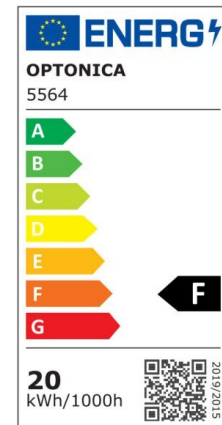

Regleta led T5 87cm 12W 960lm 4500K

Potencia

12W

Color de luz

Neutral
White
(NW)

CE

RoHS

Especificaciones técnicas

Número de catálogo	5557
Ángulo del haz de luz	120°
Marca	Optonica
Código de producto	TU12-A1
Código de color	845
Designación del color	Neutral White (NW)

Temperatura de color correlacionada	4500K
Regulable	No
Código EAN	3800156655577
Consumo de energía	12 kWh/1000h
Etiqueta de eficiencia energética	F
Destello	960 lm
Flujo por vatio	80lm/W
Voltaje de entrada	AC220-240V
Instant On	0.1 s
IP	IP20
Elementos por caja	30
Elementos por paquete	1
Tipo de LED	SMD
Esperanza de vida	25 000 Hours
Flujo luminoso residual al final del período de funcionamiento	70%
Material	Plastic
Ciclos de encendido / apagado	25 000x
Frecuencia de operación	50-60Hz
Poder	12W
Factor de potencia	0.9
Ra ≥	80
Tamaño de la caja	925x165x195 mm
Tamaño del paquete	910x30x25 mm
Tamaño del producto	870x28 mm
Enchufe	T5

Temperature	-20°C/ +40°C
Garantía	2 Years
Equivalente de potencia	90W
Peso del producto	200 gr.