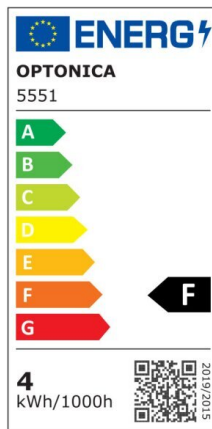

Regleta led T5 87cm 12W 960lm 4500K

Potencia

12W

Color de luz

Neutral
White
(NW)

CE

RoHS

Especificaciones técnicas

Número de catálogo	5557
Ángulo del haz de luz	120°
Marca	Optonica
Código de producto	TU12-A1
Código de color	845
Designación del color	Neutral White (NW)

Temperatura de color correlacionada	4500K
Regulable	No
Código EAN	3800156655577
Consumo de energía	12 kWh/1000h
Etiqueta de eficiencia energética	F
Destello	960 lm
Flujo por vatio	80lm/W
Voltaje de entrada	AC220-240V
Instant On	0.1 s
IP	IP20
Elementos por caja	30
Elementos por paquete	1
Tipo de LED	SMD
Esperanza de vida	25 000 Hours
Flujo luminoso residual al final del período de funcionamiento	70%
Material	Plastic
Ciclos de encendido / apagado	25 000x
Frecuencia de operación	50-60Hz
Poder	12W
Factor de potencia	0.9
Ra ≥	80
Tamaño de la caja	925x165x195 mm
Tamaño del paquete	910x30x25 mm
Tamaño del producto	870x28 mm
Enchufe	T5

Temperature	-20°C/ +40°C
Garantía	2 Years
Equivalente de potencia	90W
Peso del producto	200 gr.