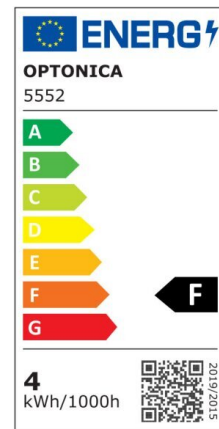

Regleta led T5 87cm 12W 960lm 4500K

Potencia

12W

Color de luz

Neutral
White
(NW)

CE

RoHS

Especificaciones técnicas

Número de catálogo	5557
Ángulo del haz de luz	120°
Marca	Optonica
Código de producto	TU12-A1
Código de color	845
Designación del color	Neutral White (NW)

Temperatura de color correlacionada	4500K
Regulable	No
Código EAN	3800156655577
Consumo de energía	12 kWh/1000h
Etiqueta de eficiencia energética	F
Destello	960 lm
Flujo por vatio	80lm/W
Voltaje de entrada	AC220-240V
Instant On	0.1 s
IP	IP20
Elementos por caja	30
Elementos por paquete	1
Tipo de LED	SMD
Esperanza de vida	25 000 Hours
Flujo luminoso residual al final del período de funcionamiento	70%
Material	Plastic
Ciclos de encendido / apagado	25 000x
Frecuencia de operación	50-60Hz
Poder	12W
Factor de potencia	0.9
Ra ≥	80
Tamaño de la caja	925x165x195 mm
Tamaño del paquete	910x30x25 mm
Tamaño del producto	870x28 mm
Enchufe	T5

Temperature	-20°C/ +40°C
Garantía	2 Years
Equivalente de potencia	90W
Peso del producto	200 gr.