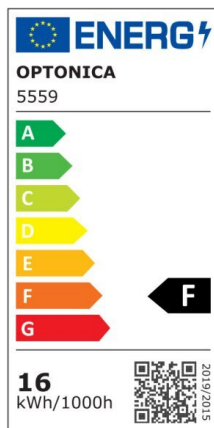

Regleta led T5 87cm 12W 960lm 4500K

Potencia

12W

Color de luz

Neutral
White
(NW)

CE

RoHS

Especificaciones técnicas

Número de catálogo	5557
Ángulo del haz de luz	120°
Marca	Optonica
Código de producto	TU12-A1
Código de color	845
Designación del color	Neutral White (NW)

Temperatura de color correlacionada	4500K
Regulable	No
Código EAN	3800156655577
Consumo de energía	12 kWh/1000h
Etiqueta de eficiencia energética	F
Destello	960 lm
Flujo por vatio	80lm/W
Voltaje de entrada	AC220-240V
Instant On	0.1 s
IP	IP20
Elementos por caja	30
Elementos por paquete	1
Tipo de LED	SMD
Esperanza de vida	25 000 Hours
Flujo luminoso residual al final del período de funcionamiento	70%
Material	Plastic
Ciclos de encendido / apagado	25 000x
Frecuencia de operación	50-60Hz
Poder	12W
Factor de potencia	0.9
Ra ≥	80
Tamaño de la caja	925x165x195 mm
Tamaño del paquete	910x30x25 mm
Tamaño del producto	870x28 mm
Enchufe	T5

Temperature	-20°C/ +40°C
Garantía	2 Years
Equivalente de potencia	90W
Peso del producto	200 gr.