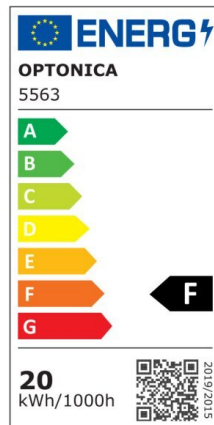

Regleta led T5 87cm 12W 960lm 4500K

Potencia

12W

Color de luz

Neutral
White
(NW)

CE

RoHS

Especificaciones técnicas

Número de catálogo	5557
Ángulo del haz de luz	120°
Marca	Optonica
Código de producto	TU12-A1
Código de color	845
Designación del color	Neutral White (NW)

Temperatura de color correlacionada	4500K
Regulable	No
Código EAN	3800156655577
Consumo de energía	12 kWh/1000h
Etiqueta de eficiencia energética	F
Destello	960 lm
Flujo por vatio	80lm/W
Voltaje de entrada	AC220-240V
Instant On	0.1 s
IP	IP20
Elementos por caja	30
Elementos por paquete	1
Tipo de LED	SMD
Esperanza de vida	25 000 Hours
Flujo luminoso residual al final del período de funcionamiento	70%
Material	Plastic
Ciclos de encendido / apagado	25 000x
Frecuencia de operación	50-60Hz
Poder	12W
Factor de potencia	0.9
Ra ≥	80
Tamaño de la caja	925x165x195 mm
Tamaño del paquete	910x30x25 mm
Tamaño del producto	870x28 mm
Enchufe	T5

Temperature	-20°C/ +40°C
Garantía	2 Years
Equivalente de potencia	90W
Peso del producto	200 gr.