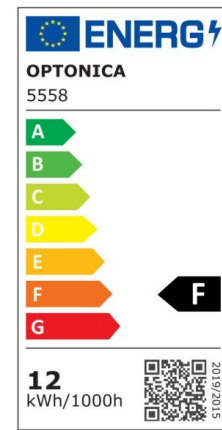

Regleta led T5 87cm 12W 960lm 4500K

Potencia

12W

Color de luz

Neutral
White
(NW)

CE

RoHS

Especificaciones técnicas

Número de catálogo	5557
Ángulo del haz de luz	120°
Marca	Optonica
Código de producto	TU12-A1
Código de color	845
Designación del color	Neutral White (NW)

Temperatura de color correlacionada	4500K
Regulable	No
Código EAN	3800156655577
Consumo de energía	12 kWh/1000h
Etiqueta de eficiencia energética	F
Destello	960 lm
Flujo por vatio	80lm/W
Voltaje de entrada	AC220-240V
Instant On	0.1 s
IP	IP20
Elementos por caja	30
Elementos por paquete	1
Tipo de LED	SMD
Esperanza de vida	25 000 Hours
Flujo luminoso residual al final del período de funcionamiento	70%
Material	Plastic
Ciclos de encendido / apagado	25 000x
Frecuencia de operación	50-60Hz
Poder	12W
Factor de potencia	0.9
Ra ≥	80
Tamaño de la caja	925x165x195 mm
Tamaño del paquete	910x30x25 mm
Tamaño del producto	870x28 mm
Enchufe	T5

Temperature	-20°C/ +40°C
Garantía	2 Years
Equivalente de potencia	90W
Peso del producto	200 gr.