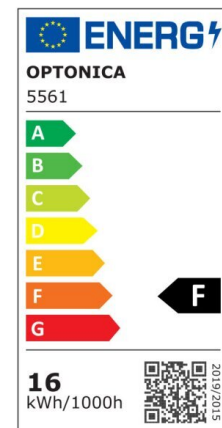

Regleta led T5 87cm 12W 960lm 4500K

Potencia

12W

Color de luz

Neutral
White
(NW)

CE

RoHS

Especificaciones técnicas

Número de catálogo	5557
Ángulo del haz de luz	120°
Marca	Optonica
Código de producto	TU12-A1
Código de color	845
Designación del color	Neutral White (NW)

Temperatura de color correlacionada	4500K
Regulable	No
Código EAN	3800156655577
Consumo de energía	12 kWh/1000h
Etiqueta de eficiencia energética	F
Destello	960 lm
Flujo por vatio	80lm/W
Voltaje de entrada	AC220-240V
Instant On	0.1 s
IP	IP20
Elementos por caja	30
Elementos por paquete	1
Tipo de LED	SMD
Esperanza de vida	25 000 Hours
Flujo luminoso residual al final del período de funcionamiento	70%
Material	Plastic
Ciclos de encendido / apagado	25 000x
Frecuencia de operación	50-60Hz
Poder	12W
Factor de potencia	0.9
Ra ≥	80
Tamaño de la caja	925x165x195 mm
Tamaño del paquete	910x30x25 mm
Tamaño del producto	870x28 mm
Enchufe	T5

Temperature	-20°C/ +40°C
Garantía	2 Years
Equivalente de potencia	90W
Peso del producto	200 gr.