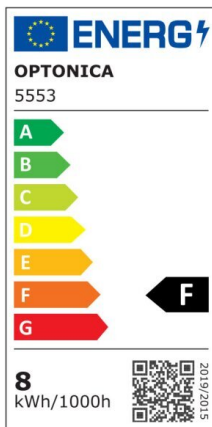

Regleta led T5 87cm 12W 960lm 4500K

Potencia

12W

Color de luz

Neutral
White
(NW)

CE

RoHS

Especificaciones técnicas

Número de catálogo	5557
Ángulo del haz de luz	120°
Marca	Optonica
Código de producto	TU12-A1
Código de color	845
Designación del color	Neutral White (NW)

Temperatura de color correlacionada	4500K
Regulable	No
Código EAN	3800156655577
Consumo de energía	12 kWh/1000h
Etiqueta de eficiencia energética	F
Destello	960 lm
Flujo por vatio	80lm/W
Voltaje de entrada	AC220-240V
Instant On	0.1 s
IP	IP20
Elementos por caja	30
Elementos por paquete	1
Tipo de LED	SMD
Esperanza de vida	25 000 Hours
Flujo luminoso residual al final del período de funcionamiento	70%
Material	Plastic
Ciclos de encendido / apagado	25 000x
Frecuencia de operación	50-60Hz
Poder	12W
Factor de potencia	0.9
Ra ≥	80
Tamaño de la caja	925x165x195 mm
Tamaño del paquete	910x30x25 mm
Tamaño del producto	870x28 mm
Enchufe	T5

Temperature	-20°C/ +40°C
Garantía	2 Years
Equivalente de potencia	90W
Peso del producto	200 gr.