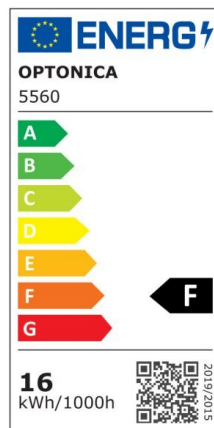

Regleta led T5 87cm 12W 960lm 4500K

Potencia

12W

Color de luz

Neutral
White
(NW)

CE

RoHS

Especificaciones técnicas

Número de catálogo	5557
Ángulo del haz de luz	120°
Marca	Optonica
Código de producto	TU12-A1
Código de color	845
Designación del color	Neutral White (NW)

Temperatura de color correlacionada	4500K
Regulable	No
Código EAN	3800156655577
Consumo de energía	12 kWh/1000h
Etiqueta de eficiencia energética	F
Destello	960 lm
Flujo por vatio	80lm/W
Voltaje de entrada	AC220-240V
Instant On	0.1 s
IP	IP20
Elementos por caja	30
Elementos por paquete	1
Tipo de LED	SMD
Esperanza de vida	25 000 Hours
Flujo luminoso residual al final del período de funcionamiento	70%
Material	Plastic
Ciclos de encendido / apagado	25 000x
Frecuencia de operación	50-60Hz
Poder	12W
Factor de potencia	0.9
Ra ≥	80
Tamaño de la caja	925x165x195 mm
Tamaño del paquete	910x30x25 mm
Tamaño del producto	870x28 mm
Enchufe	T5

Temperature	-20°C/ +40°C
Garantía	2 Years
Equivalente de potencia	90W
Peso del producto	200 gr.