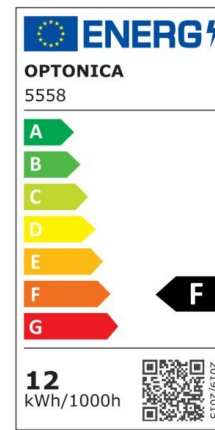

Regleta led T5 87cm 12W 960lm 2800K

Potencia

12W

Color de luz

Warm
White
(WW)

CE

RoHS

Especificaciones técnicas

Número de catálogo	5558
Ángulo del haz de luz	120°
Marca	Optonica
Código de producto	TU12-A1
Código de color	828
Designación del color	Warm White (WW)

Temperatura de color correlacionada	2700K
Regulable	No
Código EAN	3800156655584
Consumo de energía	12 kWh/1000h
Etiqueta de eficiencia energética	F
Destello	960 lm
Flujo por vatio	80lm/W
Voltaje de entrada	AC220-240V
Instant On	0.1 s
IP	IP20
Elementos por caja	30
Elementos por paquete	1
Tipo de LED	SMD
Esperanza de vida	25 000 Hours
Flujo luminoso residual al final del período de funcionamiento	70%
Material	Plastic
Ciclos de encendido / apagado	25 000x
Frecuencia de operación	50-60Hz
Poder	12W
Factor de potencia	0.9
Ra ≥	80
Tamaño de la caja	925x165x195 mm
Tamaño del paquete	910x30x25 mm
Tamaño del producto	870x28 mm
Enchufe	T5

Temperature	-20°C/ +40°C
Garantía	2 Years
Equivalente de potencia	90W
Peso del producto	200 gr.