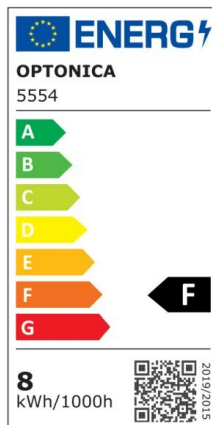

Regleta led T5 87cm 12W 960lm 2800K

Potencia

12W

Color de luz

Warm
White
(WW)

CE

RoHS

Especificaciones técnicas

Número de catálogo	5558
Ángulo del haz de luz	120°
Marca	Optonica
Código de producto	TU12-A1
Código de color	828
Designación del color	Warm White (WW)

Temperatura de color correlacionada	2700K
Regulable	No
Código EAN	3800156655584
Consumo de energía	12 kWh/1000h
Etiqueta de eficiencia energética	F
Destello	960 lm
Flujo por vatio	80lm/W
Voltaje de entrada	AC220-240V
Instant On	0.1 s
IP	IP20
Elementos por caja	30
Elementos por paquete	1
Tipo de LED	SMD
Esperanza de vida	25 000 Hours
Flujo luminoso residual al final del período de funcionamiento	70%
Material	Plastic
Ciclos de encendido / apagado	25 000x
Frecuencia de operación	50-60Hz
Poder	12W
Factor de potencia	0.9
Ra ≥	80
Tamaño de la caja	925x165x195 mm
Tamaño del paquete	910x30x25 mm
Tamaño del producto	870x28 mm
Enchufe	T5

Temperature	-20°C/ +40°C
Garantía	2 Years
Equivalente de potencia	90W
Peso del producto	200 gr.