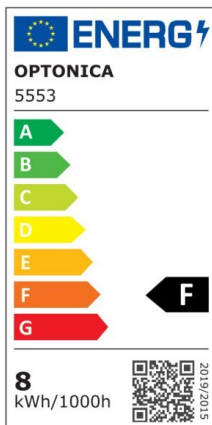

Regleta led T5 87cm 12W 960lm 2800K

Potencia

12W

Color de luz

Warm
White
(WW)

CE

RoHS

Especificaciones técnicas

Número de catálogo	5558
Ángulo del haz de luz	120°
Marca	Optonica
Código de producto	TU12-A1
Código de color	828
Designación del color	Warm White (WW)

Temperatura de color correlacionada	2700K
Regulable	No
Código EAN	3800156655584
Consumo de energía	12 kWh/1000h
Etiqueta de eficiencia energética	F
Destello	960 lm
Flujo por vatio	80lm/W
Voltaje de entrada	AC220-240V
Instant On	0.1 s
IP	IP20
Elementos por caja	30
Elementos por paquete	1
Tipo de LED	SMD
Esperanza de vida	25 000 Hours
Flujo luminoso residual al final del período de funcionamiento	70%
Material	Plastic
Ciclos de encendido / apagado	25 000x
Frecuencia de operación	50-60Hz
Poder	12W
Factor de potencia	0.9
Ra ≥	80
Tamaño de la caja	925x165x195 mm
Tamaño del paquete	910x30x25 mm
Tamaño del producto	870x28 mm
Enchufe	T5

Temperature	-20°C/ +40°C
Garantía	2 Years
Equivalente de potencia	90W
Peso del producto	200 gr.