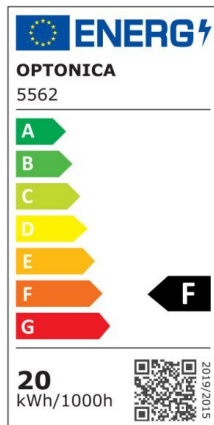

Regleta led T5 87cm 12W 960lm 2800K

Potencia

12W

Color de luz

Warm
White
(WW)

CE

RoHS

Especificaciones técnicas

Número de catálogo	5558
Ángulo del haz de luz	120°
Marca	Optonica
Código de producto	TU12-A1
Código de color	828
Designación del color	Warm White (WW)

Temperatura de color correlacionada	2700K
Regulable	No
Código EAN	3800156655584
Consumo de energía	12 kWh/1000h
Etiqueta de eficiencia energética	F
Destello	960 lm
Flujo por vatio	80lm/W
Voltaje de entrada	AC220-240V
Instant On	0.1 s
IP	IP20
Elementos por caja	30
Elementos por paquete	1
Tipo de LED	SMD
Esperanza de vida	25 000 Hours
Flujo luminoso residual al final del período de funcionamiento	70%
Material	Plastic
Ciclos de encendido / apagado	25 000x
Frecuencia de operación	50-60Hz
Poder	12W
Factor de potencia	0.9
Ra ≥	80
Tamaño de la caja	925x165x195 mm
Tamaño del paquete	910x30x25 mm
Tamaño del producto	870x28 mm
Enchufe	T5

Temperature	-20°C/ +40°C
Garantía	2 Years
Equivalente de potencia	90W
Peso del producto	200 gr.