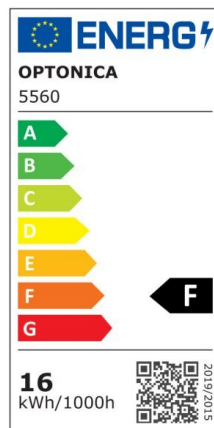

Regleta led T5 87cm 12W 960lm 2800K

Potencia

12W

Color de luz

Warm
White
(WW)

CE

RoHS

Especificaciones técnicas

Número de catálogo	5558
Ángulo del haz de luz	120°
Marca	Optonica
Código de producto	TU12-A1
Código de color	828
Designación del color	Warm White (WW)

Temperatura de color correlacionada	2700K
Regulable	No
Código EAN	3800156655584
Consumo de energía	12 kWh/1000h
Etiqueta de eficiencia energética	F
Destello	960 lm
Flujo por vatio	80lm/W
Voltaje de entrada	AC220-240V
Instant On	0.1 s
IP	IP20
Elementos por caja	30
Elementos por paquete	1
Tipo de LED	SMD
Esperanza de vida	25 000 Hours
Flujo luminoso residual al final del período de funcionamiento	70%
Material	Plastic
Ciclos de encendido / apagado	25 000x
Frecuencia de operación	50-60Hz
Poder	12W
Factor de potencia	0.9
Ra ≥	80
Tamaño de la caja	925x165x195 mm
Tamaño del paquete	910x30x25 mm
Tamaño del producto	870x28 mm
Enchufe	T5

Temperature	-20°C/ +40°C
Garantía	2 Years
Equivalente de potencia	90W
Peso del producto	200 gr.