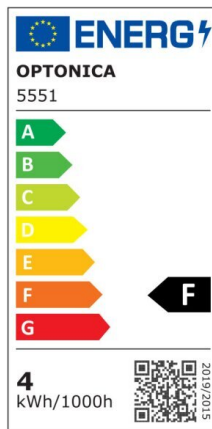

Regleta led T5 87cm 12W 960lm 2800K

Potencia

12W

Color de luz

Warm
White
(WW)

CE

RoHS

Especificaciones técnicas

Número de catálogo	5558
Ángulo del haz de luz	120°
Marca	Optonica
Código de producto	TU12-A1
Código de color	828
Designación del color	Warm White (WW)

Temperatura de color correlacionada	2700K
Regulable	No
Código EAN	3800156655584
Consumo de energía	12 kWh/1000h
Etiqueta de eficiencia energética	F
Destello	960 lm
Flujo por vatio	80lm/W
Voltaje de entrada	AC220-240V
Instant On	0.1 s
IP	IP20
Elementos por caja	30
Elementos por paquete	1
Tipo de LED	SMD
Esperanza de vida	25 000 Hours
Flujo luminoso residual al final del período de funcionamiento	70%
Material	Plastic
Ciclos de encendido / apagado	25 000x
Frecuencia de operación	50-60Hz
Poder	12W
Factor de potencia	0.9
Ra ≥	80
Tamaño de la caja	925x165x195 mm
Tamaño del paquete	910x30x25 mm
Tamaño del producto	870x28 mm
Enchufe	T5

Temperature	-20°C/ +40°C
Garantía	2 Years
Equivalente de potencia	90W
Peso del producto	200 gr.