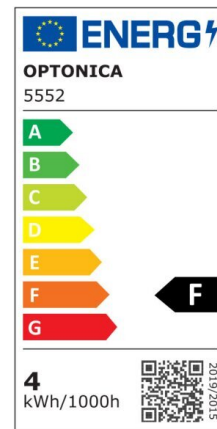

Regleta led T5 87cm 12W 960lm 2800K

Potencia

12W

Color de luz

Warm
White
(WW)

CE

RoHS

Especificaciones técnicas

Número de catálogo	5558
Ángulo del haz de luz	120°
Marca	Optonica
Código de producto	TU12-A1
Código de color	828
Designación del color	Warm White (WW)

Temperatura de color correlacionada	2700K
Regulable	No
Código EAN	3800156655584
Consumo de energía	12 kWh/1000h
Etiqueta de eficiencia energética	F
Destello	960 lm
Flujo por vatio	80lm/W
Voltaje de entrada	AC220-240V
Instant On	0.1 s
IP	IP20
Elementos por caja	30
Elementos por paquete	1
Tipo de LED	SMD
Esperanza de vida	25 000 Hours
Flujo luminoso residual al final del período de funcionamiento	70%
Material	Plastic
Ciclos de encendido / apagado	25 000x
Frecuencia de operación	50-60Hz
Poder	12W
Factor de potencia	0.9
Ra ≥	80
Tamaño de la caja	925x165x195 mm
Tamaño del paquete	910x30x25 mm
Tamaño del producto	870x28 mm
Enchufe	T5

Temperature	-20°C/ +40°C
Garantía	2 Years
Equivalente de potencia	90W
Peso del producto	200 gr.