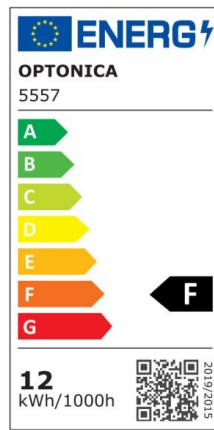

Regleta led T5 87cm 12W 960lm 2800K

Potencia

12W

Color de luz

Warm
White
(WW)

CE

RoHS

Especificaciones técnicas

Número de catálogo	5558
Ángulo del haz de luz	120°
Marca	Optonica
Código de producto	TU12-A1
Código de color	828
Designación del color	Warm White (WW)

Temperatura de color correlacionada	2700K
Regulable	No
Código EAN	3800156655584
Consumo de energía	12 kWh/1000h
Etiqueta de eficiencia energética	F
Destello	960 lm
Flujo por vatio	80lm/W
Voltaje de entrada	AC220-240V
Instant On	0.1 s
IP	IP20
Elementos por caja	30
Elementos por paquete	1
Tipo de LED	SMD
Esperanza de vida	25 000 Hours
Flujo luminoso residual al final del período de funcionamiento	70%
Material	Plastic
Ciclos de encendido / apagado	25 000x
Frecuencia de operación	50-60Hz
Poder	12W
Factor de potencia	0.9
Ra ≥	80
Tamaño de la caja	925x165x195 mm
Tamaño del paquete	910x30x25 mm
Tamaño del producto	870x28 mm
Enchufe	T5

Temperature	-20°C/ +40°C
Garantía	2 Years
Equivalente de potencia	90W
Peso del producto	200 gr.