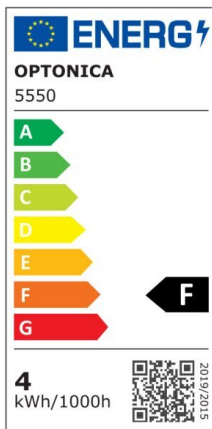

Regleta led T5 87cm 12W 960lm 2800K

Potencia

12W

Color de luz

Warm
White
(WW)

CE

RoHS

Especificaciones técnicas

Número de catálogo	5558
Ángulo del haz de luz	120°
Marca	Optonica
Código de producto	TU12-A1
Código de color	828
Designación del color	Warm White (WW)

Temperatura de color correlacionada	2700K
Regulable	No
Código EAN	3800156655584
Consumo de energía	12 kWh/1000h
Etiqueta de eficiencia energética	F
Destello	960 lm
Flujo por vatio	80lm/W
Voltaje de entrada	AC220-240V
Instant On	0.1 s
IP	IP20
Elementos por caja	30
Elementos por paquete	1
Tipo de LED	SMD
Esperanza de vida	25 000 Hours
Flujo luminoso residual al final del período de funcionamiento	70%
Material	Plastic
Ciclos de encendido / apagado	25 000x
Frecuencia de operación	50-60Hz
Poder	12W
Factor de potencia	0.9
Ra ≥	80
Tamaño de la caja	925x165x195 mm
Tamaño del paquete	910x30x25 mm
Tamaño del producto	870x28 mm
Enchufe	T5

Temperature	-20°C/ +40°C
Garantía	2 Years
Equivalente de potencia	90W
Peso del producto	200 gr.