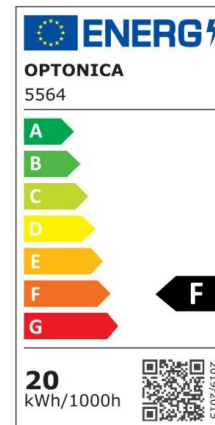

Regleta led T5 87cm 12W 960lm 2800K

Potencia

12W

Color de luz

Warm
White
(WW)

CE

RoHS

Especificaciones técnicas

Número de catálogo	5558
Ángulo del haz de luz	120°
Marca	Optonica
Código de producto	TU12-A1
Código de color	828
Designación del color	Warm White (WW)

Temperatura de color correlacionada	2700K
Regulable	No
Código EAN	3800156655584
Consumo de energía	12 kWh/1000h
Etiqueta de eficiencia energética	F
Destello	960 lm
Flujo por vatio	80lm/W
Voltaje de entrada	AC220-240V
Instant On	0.1 s
IP	IP20
Elementos por caja	30
Elementos por paquete	1
Tipo de LED	SMD
Esperanza de vida	25 000 Hours
Flujo luminoso residual al final del período de funcionamiento	70%
Material	Plastic
Ciclos de encendido / apagado	25 000x
Frecuencia de operación	50-60Hz
Poder	12W
Factor de potencia	0.9
Ra ≥	80
Tamaño de la caja	925x165x195 mm
Tamaño del paquete	910x30x25 mm
Tamaño del producto	870x28 mm
Enchufe	T5

Temperature	-20°C/ +40°C
Garantía	2 Years
Equivalente de potencia	90W
Peso del producto	200 gr.