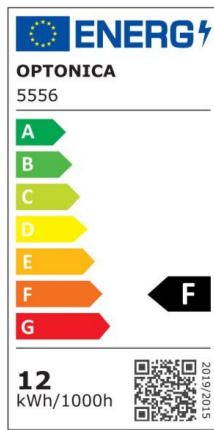

Regleta led T5 87cm 12W 960lm 2800K

Potencia

12W

Color de luz

Warm
White
(WW)

CE

RoHS

Especificaciones técnicas

Número de catálogo	5558
Ángulo del haz de luz	120°
Marca	Optonica
Código de producto	TU12-A1
Código de color	828
Designación del color	Warm White (WW)

Temperatura de color correlacionada	2700K
Regulable	No
Código EAN	3800156655584
Consumo de energía	12 kWh/1000h
Etiqueta de eficiencia energética	F
Destello	960 lm
Flujo por vatio	80lm/W
Voltaje de entrada	AC220-240V
Instant On	0.1 s
IP	IP20
Elementos por caja	30
Elementos por paquete	1
Tipo de LED	SMD
Esperanza de vida	25 000 Hours
Flujo luminoso residual al final del período de funcionamiento	70%
Material	Plastic
Ciclos de encendido / apagado	25 000x
Frecuencia de operación	50-60Hz
Poder	12W
Factor de potencia	0.9
Ra ≥	80
Tamaño de la caja	925x165x195 mm
Tamaño del paquete	910x30x25 mm
Tamaño del producto	870x28 mm
Enchufe	T5

Temperature	-20°C/ +40°C
Garantía	2 Years
Equivalente de potencia	90W
Peso del producto	200 gr.