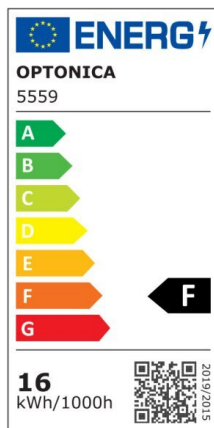

Regleta led T5 87cm 12W 960lm 2800K

Potencia

12W

Color de luz

Warm
White
(WW)

CE

RoHS

Especificaciones técnicas

Número de catálogo	5558
Ángulo del haz de luz	120°
Marca	Optonica
Código de producto	TU12-A1
Código de color	828
Designación del color	Warm White (WW)

Temperatura de color correlacionada	2700K
Regulable	No
Código EAN	3800156655584
Consumo de energía	12 kWh/1000h
Etiqueta de eficiencia energética	F
Destello	960 lm
Flujo por vatio	80lm/W
Voltaje de entrada	AC220-240V
Instant On	0.1 s
IP	IP20
Elementos por caja	30
Elementos por paquete	1
Tipo de LED	SMD
Esperanza de vida	25 000 Hours
Flujo luminoso residual al final del período de funcionamiento	70%
Material	Plastic
Ciclos de encendido / apagado	25 000x
Frecuencia de operación	50-60Hz
Poder	12W
Factor de potencia	0.9
Ra ≥	80
Tamaño de la caja	925x165x195 mm
Tamaño del paquete	910x30x25 mm
Tamaño del producto	870x28 mm
Enchufe	T5

Temperature	-20°C/ +40°C
Garantía	2 Years
Equivalente de potencia	90W
Peso del producto	200 gr.