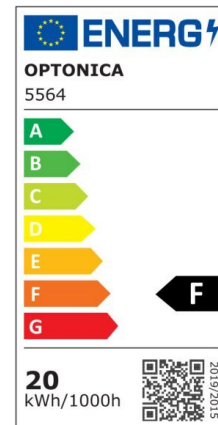

Regleta led T5 117cm 16W 1280lm 6000K

Potencia

16W

Color de luz

White
Light
(WH)

CE

RoHS

Especificaciones técnicas

| | |
|-----------------------|------------------|
| Número de catálogo | 5559 |
| Ángulo del haz de luz | 120° |
| Marca | Optonica |
| Código de producto | TU16-A1 |
| Código de color | 860 |
| Designación del color | White Light (WH) |

| | |
|--|-----------------|
| Temperatura de color correlacionada | 6000K |
| Regulable | No |
| Código EAN | 3800156655591 |
| Consumo de energía | 16 kWh/1000h |
| Etiqueta de eficiencia energética | F |
| Destello | 1280 lm |
| Flujo por vatio | 80lm/W |
| Voltaje de entrada | AC220-240V |
| Instant On | 0.1 s |
| IP | IP20 |
| Elementos por caja | 30 |
| Elementos por paquete | 1 |
| Tipo de LED | SMD |
| Esperanza de vida | 25 000 Hours |
| Flujo luminoso residual al final del período de funcionamiento | 70% |
| Material | Plastic |
| Ciclos de encendido / apagado | 25 000x |
| Frecuencia de operación | 50-60Hz |
| Poder | 16W |
| Factor de potencia | 0.9 |
| Ra ≥ | 80 |
| Tamaño de la caja | 1215x165x195 mm |
| Tamaño del paquete | 1200x30x25 mm |
| Tamaño del producto | 1170x28 mm |
| Enchufe | T5 |

| | |
|-------------------------|--------------|
| Temperature | -20°C/ +40°C |
| Garantía | 2 Years |
| Equivalente de potencia | 120W |
| Peso del producto | 260 gr. |