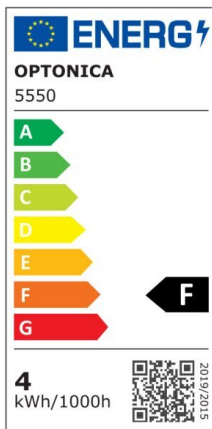

Regleta led T5 117cm 16W 1280lm 6000K

Potencia

16W

Color de luz

White
Light
(WH)

CE

RoHS

Especificaciones técnicas

| | |
|-----------------------|------------------|
| Número de catálogo | 5559 |
| Ángulo del haz de luz | 120° |
| Marca | Optonica |
| Código de producto | TU16-A1 |
| Código de color | 860 |
| Designación del color | White Light (WH) |

| | |
|--|-----------------|
| Temperatura de color correlacionada | 6000K |
| Regulable | No |
| Código EAN | 3800156655591 |
| Consumo de energía | 16 kWh/1000h |
| Etiqueta de eficiencia energética | F |
| Destello | 1280 lm |
| Flujo por vatio | 80lm/W |
| Voltaje de entrada | AC220-240V |
| Instant On | 0.1 s |
| IP | IP20 |
| Elementos por caja | 30 |
| Elementos por paquete | 1 |
| Tipo de LED | SMD |
| Esperanza de vida | 25 000 Hours |
| Flujo luminoso residual al final del período de funcionamiento | 70% |
| Material | Plastic |
| Ciclos de encendido / apagado | 25 000x |
| Frecuencia de operación | 50-60Hz |
| Poder | 16W |
| Factor de potencia | 0.9 |
| Ra ≥ | 80 |
| Tamaño de la caja | 1215x165x195 mm |
| Tamaño del paquete | 1200x30x25 mm |
| Tamaño del producto | 1170x28 mm |
| Enchufe | T5 |

| | |
|-------------------------|--------------|
| Temperature | -20°C/ +40°C |
| Garantía | 2 Years |
| Equivalente de potencia | 120W |
| Peso del producto | 260 gr. |