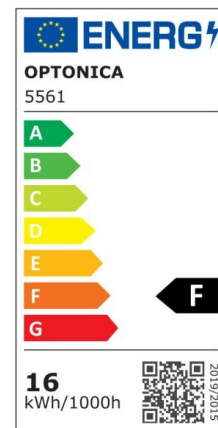

Regleta led T5 117cm 16W 1280lm 6000K

Potencia

16W

Color de luz

White
Light
(WH)

CE

RoHS

Especificaciones técnicas

| | |
|-----------------------|------------------|
| Número de catálogo | 5559 |
| Ángulo del haz de luz | 120° |
| Marca | Optonica |
| Código de producto | TU16-A1 |
| Código de color | 860 |
| Designación del color | White Light (WH) |

| | |
|--|-----------------|
| Temperatura de color correlacionada | 6000K |
| Regulable | No |
| Código EAN | 3800156655591 |
| Consumo de energía | 16 kWh/1000h |
| Etiqueta de eficiencia energética | F |
| Destello | 1280 lm |
| Flujo por vatio | 80lm/W |
| Voltaje de entrada | AC220-240V |
| Instant On | 0.1 s |
| IP | IP20 |
| Elementos por caja | 30 |
| Elementos por paquete | 1 |
| Tipo de LED | SMD |
| Esperanza de vida | 25 000 Hours |
| Flujo luminoso residual al final del período de funcionamiento | 70% |
| Material | Plastic |
| Ciclos de encendido / apagado | 25 000x |
| Frecuencia de operación | 50-60Hz |
| Poder | 16W |
| Factor de potencia | 0.9 |
| Ra ≥ | 80 |
| Tamaño de la caja | 1215x165x195 mm |
| Tamaño del paquete | 1200x30x25 mm |
| Tamaño del producto | 1170x28 mm |
| Enchufe | T5 |

| | |
|-------------------------|--------------|
| Temperature | -20°C/ +40°C |
| Garantía | 2 Years |
| Equivalente de potencia | 120W |
| Peso del producto | 260 gr. |