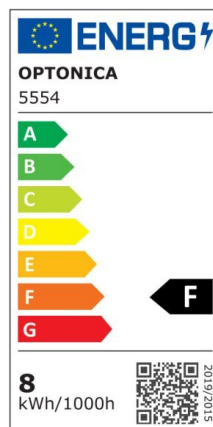

Regleta led T5 117cm 16W 1280lm 6000K

Potencia

16W

Color de luz

White
Light
(WH)

CE

RoHS

Especificaciones técnicas

| | |
|-----------------------|------------------|
| Número de catálogo | 5559 |
| Ángulo del haz de luz | 120° |
| Marca | Optonica |
| Código de producto | TU16-A1 |
| Código de color | 860 |
| Designación del color | White Light (WH) |

| | |
|--|-----------------|
| Temperatura de color correlacionada | 6000K |
| Regulable | No |
| Código EAN | 3800156655591 |
| Consumo de energía | 16 kWh/1000h |
| Etiqueta de eficiencia energética | F |
| Destello | 1280 lm |
| Flujo por vatio | 80lm/W |
| Voltaje de entrada | AC220-240V |
| Instant On | 0.1 s |
| IP | IP20 |
| Elementos por caja | 30 |
| Elementos por paquete | 1 |
| Tipo de LED | SMD |
| Esperanza de vida | 25 000 Hours |
| Flujo luminoso residual al final del período de funcionamiento | 70% |
| Material | Plastic |
| Ciclos de encendido / apagado | 25 000x |
| Frecuencia de operación | 50-60Hz |
| Poder | 16W |
| Factor de potencia | 0.9 |
| Ra ≥ | 80 |
| Tamaño de la caja | 1215x165x195 mm |
| Tamaño del paquete | 1200x30x25 mm |
| Tamaño del producto | 1170x28 mm |
| Enchufe | T5 |

| | |
|-------------------------|--------------|
| Temperature | -20°C/ +40°C |
| Garantía | 2 Years |
| Equivalente de potencia | 120W |
| Peso del producto | 260 gr. |