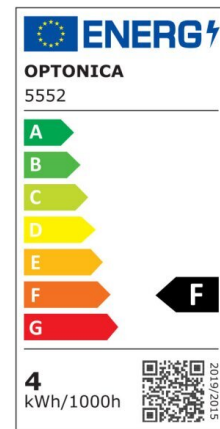

Regleta led T5 117cm 16W 1280lm 6000K

Potencia

16W

Color de luz

White
Light
(WH)

CE

RoHS

Especificaciones técnicas

| | |
|-----------------------|------------------|
| Número de catálogo | 5559 |
| Ángulo del haz de luz | 120° |
| Marca | Optonica |
| Código de producto | TU16-A1 |
| Código de color | 860 |
| Designación del color | White Light (WH) |

| | |
|--|-----------------|
| Temperatura de color correlacionada | 6000K |
| Regulable | No |
| Código EAN | 3800156655591 |
| Consumo de energía | 16 kWh/1000h |
| Etiqueta de eficiencia energética | F |
| Destello | 1280 lm |
| Flujo por vatio | 80lm/W |
| Voltaje de entrada | AC220-240V |
| Instant On | 0.1 s |
| IP | IP20 |
| Elementos por caja | 30 |
| Elementos por paquete | 1 |
| Tipo de LED | SMD |
| Esperanza de vida | 25 000 Hours |
| Flujo luminoso residual al final del período de funcionamiento | 70% |
| Material | Plastic |
| Ciclos de encendido / apagado | 25 000x |
| Frecuencia de operación | 50-60Hz |
| Poder | 16W |
| Factor de potencia | 0.9 |
| Ra ≥ | 80 |
| Tamaño de la caja | 1215x165x195 mm |
| Tamaño del paquete | 1200x30x25 mm |
| Tamaño del producto | 1170x28 mm |
| Enchufe | T5 |

| | |
|-------------------------|--------------|
| Temperature | -20°C/ +40°C |
| Garantía | 2 Years |
| Equivalente de potencia | 120W |
| Peso del producto | 260 gr. |