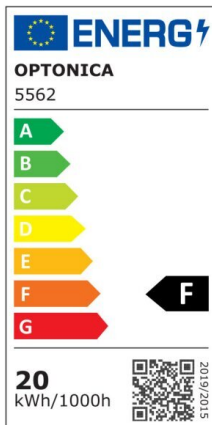

Regleta led T5 117cm 16W 1280lm 6000K

Potencia

16W

Color de luz

White
Light
(WH)

CE

RoHS

Especificaciones técnicas

| | |
|-----------------------|------------------|
| Número de catálogo | 5559 |
| Ángulo del haz de luz | 120° |
| Marca | Optonica |
| Código de producto | TU16-A1 |
| Código de color | 860 |
| Designación del color | White Light (WH) |

| | |
|--|-----------------|
| Temperatura de color correlacionada | 6000K |
| Regulable | No |
| Código EAN | 3800156655591 |
| Consumo de energía | 16 kWh/1000h |
| Etiqueta de eficiencia energética | F |
| Destello | 1280 lm |
| Flujo por vatio | 80lm/W |
| Voltaje de entrada | AC220-240V |
| Instant On | 0.1 s |
| IP | IP20 |
| Elementos por caja | 30 |
| Elementos por paquete | 1 |
| Tipo de LED | SMD |
| Esperanza de vida | 25 000 Hours |
| Flujo luminoso residual al final del período de funcionamiento | 70% |
| Material | Plastic |
| Ciclos de encendido / apagado | 25 000x |
| Frecuencia de operación | 50-60Hz |
| Poder | 16W |
| Factor de potencia | 0.9 |
| Ra ≥ | 80 |
| Tamaño de la caja | 1215x165x195 mm |
| Tamaño del paquete | 1200x30x25 mm |
| Tamaño del producto | 1170x28 mm |
| Enchufe | T5 |

| | |
|-------------------------|--------------|
| Temperature | -20°C/ +40°C |
| Garantía | 2 Years |
| Equivalente de potencia | 120W |
| Peso del producto | 260 gr. |