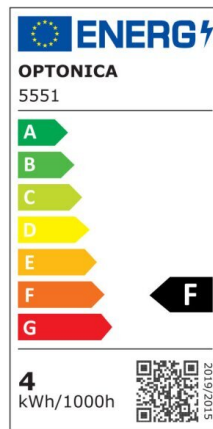

Regleta led T5 117cm 16W 1280lm 6000K

Potencia

16W

Color de luz

White
Light
(WH)

CE

RoHS

Especificaciones técnicas

| | |
|-----------------------|------------------|
| Número de catálogo | 5559 |
| Ángulo del haz de luz | 120° |
| Marca | Optonica |
| Código de producto | TU16-A1 |
| Código de color | 860 |
| Designación del color | White Light (WH) |

| | |
|--|-----------------|
| Temperatura de color correlacionada | 6000K |
| Regulable | No |
| Código EAN | 3800156655591 |
| Consumo de energía | 16 kWh/1000h |
| Etiqueta de eficiencia energética | F |
| Destello | 1280 lm |
| Flujo por vatio | 80lm/W |
| Voltaje de entrada | AC220-240V |
| Instant On | 0.1 s |
| IP | IP20 |
| Elementos por caja | 30 |
| Elementos por paquete | 1 |
| Tipo de LED | SMD |
| Esperanza de vida | 25 000 Hours |
| Flujo luminoso residual al final del período de funcionamiento | 70% |
| Material | Plastic |
| Ciclos de encendido / apagado | 25 000x |
| Frecuencia de operación | 50-60Hz |
| Poder | 16W |
| Factor de potencia | 0.9 |
| Ra ≥ | 80 |
| Tamaño de la caja | 1215x165x195 mm |
| Tamaño del paquete | 1200x30x25 mm |
| Tamaño del producto | 1170x28 mm |
| Enchufe | T5 |

| | |
|-------------------------|--------------|
| Temperature | -20°C/ +40°C |
| Garantía | 2 Years |
| Equivalente de potencia | 120W |
| Peso del producto | 260 gr. |