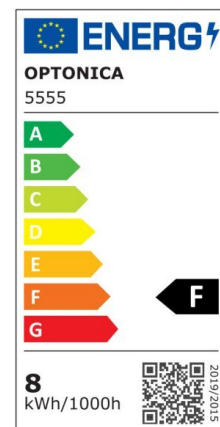

Regleta led T5 117cm 16W 1280lm 6000K

Potencia

16W

Color de luz

White
Light
(WH)

CE

RoHS

Especificaciones técnicas

| | |
|-----------------------|------------------|
| Número de catálogo | 5559 |
| Ángulo del haz de luz | 120° |
| Marca | Optonica |
| Código de producto | TU16-A1 |
| Código de color | 860 |
| Designación del color | White Light (WH) |

| | |
|--|-----------------|
| Temperatura de color correlacionada | 6000K |
| Regulable | No |
| Código EAN | 3800156655591 |
| Consumo de energía | 16 kWh/1000h |
| Etiqueta de eficiencia energética | F |
| Destello | 1280 lm |
| Flujo por vatio | 80lm/W |
| Voltaje de entrada | AC220-240V |
| Instant On | 0.1 s |
| IP | IP20 |
| Elementos por caja | 30 |
| Elementos por paquete | 1 |
| Tipo de LED | SMD |
| Esperanza de vida | 25 000 Hours |
| Flujo luminoso residual al final del período de funcionamiento | 70% |
| Material | Plastic |
| Ciclos de encendido / apagado | 25 000x |
| Frecuencia de operación | 50-60Hz |
| Poder | 16W |
| Factor de potencia | 0.9 |
| Ra ≥ | 80 |
| Tamaño de la caja | 1215x165x195 mm |
| Tamaño del paquete | 1200x30x25 mm |
| Tamaño del producto | 1170x28 mm |
| Enchufe | T5 |

| | |
|-------------------------|--------------|
| Temperature | -20°C/ +40°C |
| Garantía | 2 Years |
| Equivalente de potencia | 120W |
| Peso del producto | 260 gr. |