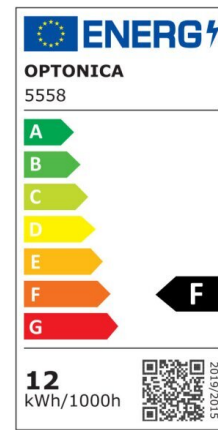

Regleta led T5 117cm 16W 1280lm 6000K

Potencia

16W

Color de luz

White
Light
(WH)

CE

RoHS

Especificaciones técnicas

| | |
|-----------------------|------------------|
| Número de catálogo | 5559 |
| Ángulo del haz de luz | 120° |
| Marca | Optonica |
| Código de producto | TU16-A1 |
| Código de color | 860 |
| Designación del color | White Light (WH) |

| | |
|--|-----------------|
| Temperatura de color correlacionada | 6000K |
| Regulable | No |
| Código EAN | 3800156655591 |
| Consumo de energía | 16 kWh/1000h |
| Etiqueta de eficiencia energética | F |
| Destello | 1280 lm |
| Flujo por vatio | 80lm/W |
| Voltaje de entrada | AC220-240V |
| Instant On | 0.1 s |
| IP | IP20 |
| Elementos por caja | 30 |
| Elementos por paquete | 1 |
| Tipo de LED | SMD |
| Esperanza de vida | 25 000 Hours |
| Flujo luminoso residual al final del período de funcionamiento | 70% |
| Material | Plastic |
| Ciclos de encendido / apagado | 25 000x |
| Frecuencia de operación | 50-60Hz |
| Poder | 16W |
| Factor de potencia | 0.9 |
| Ra ≥ | 80 |
| Tamaño de la caja | 1215x165x195 mm |
| Tamaño del paquete | 1200x30x25 mm |
| Tamaño del producto | 1170x28 mm |
| Enchufe | T5 |

| | |
|-------------------------|--------------|
| Temperature | -20°C/ +40°C |
| Garantía | 2 Years |
| Equivalente de potencia | 120W |
| Peso del producto | 260 gr. |