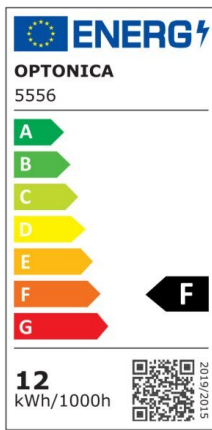

Regleta led T5 117cm 16W 1280lm 6000K

Potencia

16W

Color de luz

White
Light
(WH)

CE

RoHS

Especificaciones técnicas

| | |
|-----------------------|------------------|
| Número de catálogo | 5559 |
| Ángulo del haz de luz | 120° |
| Marca | Optonica |
| Código de producto | TU16-A1 |
| Código de color | 860 |
| Designación del color | White Light (WH) |

| | |
|--|-----------------|
| Temperatura de color correlacionada | 6000K |
| Regulable | No |
| Código EAN | 3800156655591 |
| Consumo de energía | 16 kWh/1000h |
| Etiqueta de eficiencia energética | F |
| Destello | 1280 lm |
| Flujo por vatio | 80lm/W |
| Voltaje de entrada | AC220-240V |
| Instant On | 0.1 s |
| IP | IP20 |
| Elementos por caja | 30 |
| Elementos por paquete | 1 |
| Tipo de LED | SMD |
| Esperanza de vida | 25 000 Hours |
| Flujo luminoso residual al final del período de funcionamiento | 70% |
| Material | Plastic |
| Ciclos de encendido / apagado | 25 000x |
| Frecuencia de operación | 50-60Hz |
| Poder | 16W |
| Factor de potencia | 0.9 |
| Ra ≥ | 80 |
| Tamaño de la caja | 1215x165x195 mm |
| Tamaño del paquete | 1200x30x25 mm |
| Tamaño del producto | 1170x28 mm |
| Enchufe | T5 |

| | |
|-------------------------|--------------|
| Temperature | -20°C/ +40°C |
| Garantía | 2 Years |
| Equivalente de potencia | 120W |
| Peso del producto | 260 gr. |