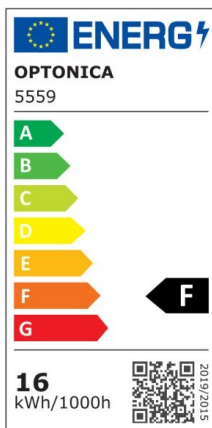

Regleta led T5 117cm 16W 1280lm 6000K

Potencia

16W

Color de luz

White
Light
(WH)

CE

RoHS

Especificaciones técnicas

| | |
|-----------------------|------------------|
| Número de catálogo | 5559 |
| Ángulo del haz de luz | 120° |
| Marca | Optonica |
| Código de producto | TU16-A1 |
| Código de color | 860 |
| Designación del color | White Light (WH) |

| | |
|--|-----------------|
| Temperatura de color correlacionada | 6000K |
| Regulable | No |
| Código EAN | 3800156655591 |
| Consumo de energía | 16 kWh/1000h |
| Etiqueta de eficiencia energética | F |
| Destello | 1280 lm |
| Flujo por vatio | 80lm/W |
| Voltaje de entrada | AC220-240V |
| Instant On | 0.1 s |
| IP | IP20 |
| Elementos por caja | 30 |
| Elementos por paquete | 1 |
| Tipo de LED | SMD |
| Esperanza de vida | 25 000 Hours |
| Flujo luminoso residual al final del período de funcionamiento | 70% |
| Material | Plastic |
| Ciclos de encendido / apagado | 25 000x |
| Frecuencia de operación | 50-60Hz |
| Poder | 16W |
| Factor de potencia | 0.9 |
| Ra ≥ | 80 |
| Tamaño de la caja | 1215x165x195 mm |
| Tamaño del paquete | 1200x30x25 mm |
| Tamaño del producto | 1170x28 mm |
| Enchufe | T5 |

| | |
|-------------------------|--------------|
| Temperature | -20°C/ +40°C |
| Garantía | 2 Years |
| Equivalente de potencia | 120W |
| Peso del producto | 260 gr. |