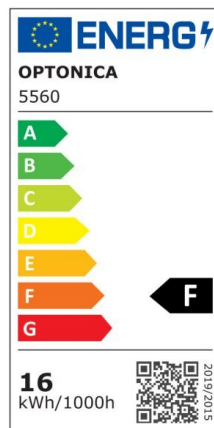

Regleta led T5 117cm 16W 1280lm 6000K

Potencia

16W

Color de luz

White
Light
(WH)

CE

RoHS

Especificaciones técnicas

| | |
|-----------------------|------------------|
| Número de catálogo | 5559 |
| Ángulo del haz de luz | 120° |
| Marca | Optonica |
| Código de producto | TU16-A1 |
| Código de color | 860 |
| Designación del color | White Light (WH) |

| | |
|--|-----------------|
| Temperatura de color correlacionada | 6000K |
| Regulable | No |
| Código EAN | 3800156655591 |
| Consumo de energía | 16 kWh/1000h |
| Etiqueta de eficiencia energética | F |
| Destello | 1280 lm |
| Flujo por vatio | 80lm/W |
| Voltaje de entrada | AC220-240V |
| Instant On | 0.1 s |
| IP | IP20 |
| Elementos por caja | 30 |
| Elementos por paquete | 1 |
| Tipo de LED | SMD |
| Esperanza de vida | 25 000 Hours |
| Flujo luminoso residual al final del período de funcionamiento | 70% |
| Material | Plastic |
| Ciclos de encendido / apagado | 25 000x |
| Frecuencia de operación | 50-60Hz |
| Poder | 16W |
| Factor de potencia | 0.9 |
| Ra ≥ | 80 |
| Tamaño de la caja | 1215x165x195 mm |
| Tamaño del paquete | 1200x30x25 mm |
| Tamaño del producto | 1170x28 mm |
| Enchufe | T5 |

| | |
|-------------------------|--------------|
| Temperature | -20°C/ +40°C |
| Garantía | 2 Years |
| Equivalente de potencia | 120W |
| Peso del producto | 260 gr. |