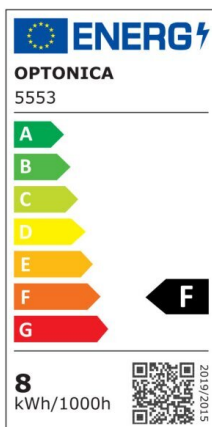

Regleta led T5 117cm 16W 1280lm 6000K

Potencia

16W

Color de luz

White
Light
(WH)

CE

RoHS

Especificaciones técnicas

| | |
|-----------------------|------------------|
| Número de catálogo | 5559 |
| Ángulo del haz de luz | 120° |
| Marca | Optonica |
| Código de producto | TU16-A1 |
| Código de color | 860 |
| Designación del color | White Light (WH) |

| | |
|--|-----------------|
| Temperatura de color correlacionada | 6000K |
| Regulable | No |
| Código EAN | 3800156655591 |
| Consumo de energía | 16 kWh/1000h |
| Etiqueta de eficiencia energética | F |
| Destello | 1280 lm |
| Flujo por vatio | 80lm/W |
| Voltaje de entrada | AC220-240V |
| Instant On | 0.1 s |
| IP | IP20 |
| Elementos por caja | 30 |
| Elementos por paquete | 1 |
| Tipo de LED | SMD |
| Esperanza de vida | 25 000 Hours |
| Flujo luminoso residual al final del período de funcionamiento | 70% |
| Material | Plastic |
| Ciclos de encendido / apagado | 25 000x |
| Frecuencia de operación | 50-60Hz |
| Poder | 16W |
| Factor de potencia | 0.9 |
| Ra ≥ | 80 |
| Tamaño de la caja | 1215x165x195 mm |
| Tamaño del paquete | 1200x30x25 mm |
| Tamaño del producto | 1170x28 mm |
| Enchufe | T5 |

| | |
|-------------------------|--------------|
| Temperature | -20°C/ +40°C |
| Garantía | 2 Years |
| Equivalente de potencia | 120W |
| Peso del producto | 260 gr. |