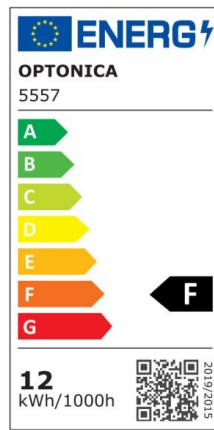

Regleta led T5 117cm 16W 1280lm 6000K

Potencia

16W

Color de luz

White
Light
(WH)

CE

RoHS

Especificaciones técnicas

| | |
|-----------------------|------------------|
| Número de catálogo | 5559 |
| Ángulo del haz de luz | 120° |
| Marca | Optonica |
| Código de producto | TU16-A1 |
| Código de color | 860 |
| Designación del color | White Light (WH) |

| | |
|--|-----------------|
| Temperatura de color correlacionada | 6000K |
| Regulable | No |
| Código EAN | 3800156655591 |
| Consumo de energía | 16 kWh/1000h |
| Etiqueta de eficiencia energética | F |
| Destello | 1280 lm |
| Flujo por vatio | 80lm/W |
| Voltaje de entrada | AC220-240V |
| Instant On | 0.1 s |
| IP | IP20 |
| Elementos por caja | 30 |
| Elementos por paquete | 1 |
| Tipo de LED | SMD |
| Esperanza de vida | 25 000 Hours |
| Flujo luminoso residual al final del período de funcionamiento | 70% |
| Material | Plastic |
| Ciclos de encendido / apagado | 25 000x |
| Frecuencia de operación | 50-60Hz |
| Poder | 16W |
| Factor de potencia | 0.9 |
| Ra ≥ | 80 |
| Tamaño de la caja | 1215x165x195 mm |
| Tamaño del paquete | 1200x30x25 mm |
| Tamaño del producto | 1170x28 mm |
| Enchufe | T5 |

| | |
|-------------------------|--------------|
| Temperature | -20°C/ +40°C |
| Garantía | 2 Years |
| Equivalente de potencia | 120W |
| Peso del producto | 260 gr. |