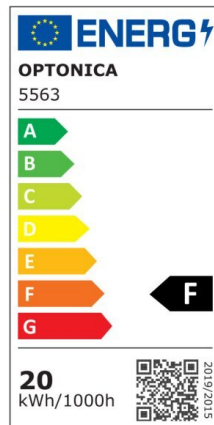

Regleta led T5 117cm 16W 1280lm 6000K

Potencia

16W

Color de luz

White
Light
(WH)

CE

RoHS

Especificaciones técnicas

| | |
|-----------------------|------------------|
| Número de catálogo | 5559 |
| Ángulo del haz de luz | 120° |
| Marca | Optonica |
| Código de producto | TU16-A1 |
| Código de color | 860 |
| Designación del color | White Light (WH) |

| | |
|--|-----------------|
| Temperatura de color correlacionada | 6000K |
| Regulable | No |
| Código EAN | 3800156655591 |
| Consumo de energía | 16 kWh/1000h |
| Etiqueta de eficiencia energética | F |
| Destello | 1280 lm |
| Flujo por vatio | 80lm/W |
| Voltaje de entrada | AC220-240V |
| Instant On | 0.1 s |
| IP | IP20 |
| Elementos por caja | 30 |
| Elementos por paquete | 1 |
| Tipo de LED | SMD |
| Esperanza de vida | 25 000 Hours |
| Flujo luminoso residual al final del período de funcionamiento | 70% |
| Material | Plastic |
| Ciclos de encendido / apagado | 25 000x |
| Frecuencia de operación | 50-60Hz |
| Poder | 16W |
| Factor de potencia | 0.9 |
| Ra ≥ | 80 |
| Tamaño de la caja | 1215x165x195 mm |
| Tamaño del paquete | 1200x30x25 mm |
| Tamaño del producto | 1170x28 mm |
| Enchufe | T5 |

| | |
|-------------------------|--------------|
| Temperature | -20°C/ +40°C |
| Garantía | 2 Years |
| Equivalente de potencia | 120W |
| Peso del producto | 260 gr. |