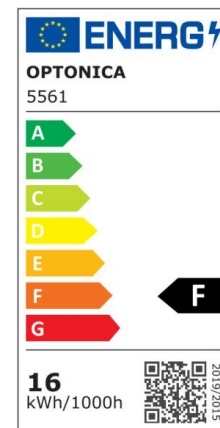

Regleta led T5 117cm 16W 1280lm 4500K

Potencia

16W

Color de luz

Neutral
White
(NW)

CE

RoHS

Especificaciones técnicas

Número de catálogo	5560
Ángulo del haz de luz	120°
Marca	Optonica
Código de producto	TU16-A1
Código de color	845
Designación del color	Neutral White (NW)

Temperatura de color correlacionada	4500K
Regulable	No
Código EAN	3800156655607
Consumo de energía	16 kWh/1000h
Etiqueta de eficiencia energética	F
Destello	1280 lm
Flujo por vatio	80lm/W
Voltaje de entrada	AC220-240V
Instant On	0.1 s
IP	IP20
Elementos por caja	30
Elementos por paquete	1
Tipo de LED	SMD
Esperanza de vida	25 000 Hours
Flujo luminoso residual al final del período de funcionamiento	70%
Material	Plastic
Ciclos de encendido / apagado	25 000x
Frecuencia de operación	50-60Hz
Poder	16W
Factor de potencia	0.9
Ra ≥	80
Tamaño de la caja	1215x165x195 mm
Tamaño del paquete	1200x30x25 mm
Tamaño del producto	1170x28 mm
Enchufe	T5

Temperature	-20°C/ +40°C
Garantía	2 Years
Equivalente de potencia	120W
Peso del producto	260 gr.