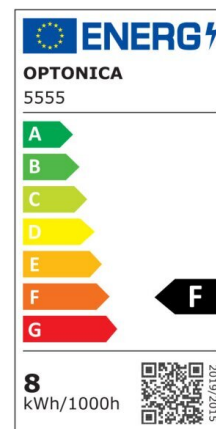

Regleta led T5 117cm 16W 1280lm 4500K

Potencia

16W

Color de luz

Neutral
White
(NW)

CE

RoHS

Especificaciones técnicas

Número de catálogo	5560
Ángulo del haz de luz	120°
Marca	Optonica
Código de producto	TU16-A1
Código de color	845
Designación del color	Neutral White (NW)

Temperatura de color correlacionada	4500K
Regulable	No
Código EAN	3800156655607
Consumo de energía	16 kWh/1000h
Etiqueta de eficiencia energética	F
Destello	1280 lm
Flujo por vatio	80lm/W
Voltaje de entrada	AC220-240V
Instant On	0.1 s
IP	IP20
Elementos por caja	30
Elementos por paquete	1
Tipo de LED	SMD
Esperanza de vida	25 000 Hours
Flujo luminoso residual al final del período de funcionamiento	70%
Material	Plastic
Ciclos de encendido / apagado	25 000x
Frecuencia de operación	50-60Hz
Poder	16W
Factor de potencia	0.9
Ra ≥	80
Tamaño de la caja	1215x165x195 mm
Tamaño del paquete	1200x30x25 mm
Tamaño del producto	1170x28 mm
Enchufe	T5

Temperature	-20°C/ +40°C
Garantía	2 Years
Equivalente de potencia	120W
Peso del producto	260 gr.