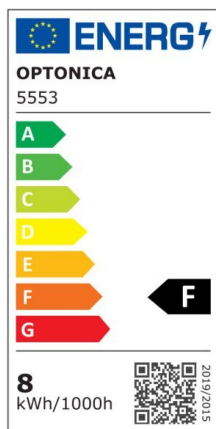

Regleta led T5 117cm 16W 1280lm 4500K

Potencia

16W

Color de luz

Neutral
White
(NW)

CE

RoHS

Especificaciones técnicas

Número de catálogo	5560
Ángulo del haz de luz	120°
Marca	Optonica
Código de producto	TU16-A1
Código de color	845
Designación del color	Neutral White (NW)

Temperatura de color correlacionada	4500K
Regulable	No
Código EAN	3800156655607
Consumo de energía	16 kWh/1000h
Etiqueta de eficiencia energética	F
Destello	1280 lm
Flujo por vatio	80lm/W
Voltaje de entrada	AC220-240V
Instant On	0.1 s
IP	IP20
Elementos por caja	30
Elementos por paquete	1
Tipo de LED	SMD
Esperanza de vida	25 000 Hours
Flujo luminoso residual al final del período de funcionamiento	70%
Material	Plastic
Ciclos de encendido / apagado	25 000x
Frecuencia de operación	50-60Hz
Poder	16W
Factor de potencia	0.9
Ra ≥	80
Tamaño de la caja	1215x165x195 mm
Tamaño del paquete	1200x30x25 mm
Tamaño del producto	1170x28 mm
Enchufe	T5

Temperature	-20°C/ +40°C
Garantía	2 Years
Equivalente de potencia	120W
Peso del producto	260 gr.