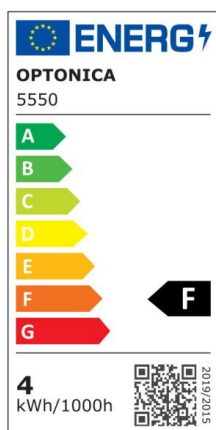

Regleta led T5 117cm 16W 1280lm 4500K

Potencia

16W

Color de luz

Neutral
White
(NW)

CE

RoHS

Especificaciones técnicas

Número de catálogo	5560
Ángulo del haz de luz	120°
Marca	Optonica
Código de producto	TU16-A1
Código de color	845
Designación del color	Neutral White (NW)

Temperatura de color correlacionada	4500K
Regulable	No
Código EAN	3800156655607
Consumo de energía	16 kWh/1000h
Etiqueta de eficiencia energética	F
Destello	1280 lm
Flujo por vatio	80lm/W
Voltaje de entrada	AC220-240V
Instant On	0.1 s
IP	IP20
Elementos por caja	30
Elementos por paquete	1
Tipo de LED	SMD
Esperanza de vida	25 000 Hours
Flujo luminoso residual al final del período de funcionamiento	70%
Material	Plastic
Ciclos de encendido / apagado	25 000x
Frecuencia de operación	50-60Hz
Poder	16W
Factor de potencia	0.9
Ra ≥	80
Tamaño de la caja	1215x165x195 mm
Tamaño del paquete	1200x30x25 mm
Tamaño del producto	1170x28 mm
Enchufe	T5

Temperature	-20°C/ +40°C
Garantía	2 Years
Equivalente de potencia	120W
Peso del producto	260 gr.