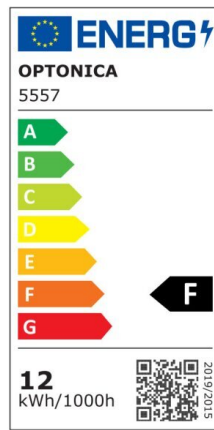

Regleta led T5 117cm 16W 1280lm 4500K

Potencia

16W

Color de luz

Neutral
White
(NW)

CE

RoHS

Especificaciones técnicas

Número de catálogo	5560
Ángulo del haz de luz	120°
Marca	Optonica
Código de producto	TU16-A1
Código de color	845
Designación del color	Neutral White (NW)

Temperatura de color correlacionada	4500K
Regulable	No
Código EAN	3800156655607
Consumo de energía	16 kWh/1000h
Etiqueta de eficiencia energética	F
Destello	1280 lm
Flujo por vatio	80lm/W
Voltaje de entrada	AC220-240V
Instant On	0.1 s
IP	IP20
Elementos por caja	30
Elementos por paquete	1
Tipo de LED	SMD
Esperanza de vida	25 000 Hours
Flujo luminoso residual al final del período de funcionamiento	70%
Material	Plastic
Ciclos de encendido / apagado	25 000x
Frecuencia de operación	50-60Hz
Poder	16W
Factor de potencia	0.9
Ra ≥	80
Tamaño de la caja	1215x165x195 mm
Tamaño del paquete	1200x30x25 mm
Tamaño del producto	1170x28 mm
Enchufe	T5

Temperature	-20°C/ +40°C
Garantía	2 Years
Equivalente de potencia	120W
Peso del producto	260 gr.