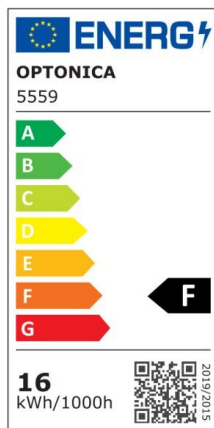

Regleta led T5 117cm 16W 1280lm 4500K

Potencia

16W

Color de luz

Neutral
White
(NW)

CE

RoHS

Especificaciones técnicas

Número de catálogo	5560
Ángulo del haz de luz	120°
Marca	Optonica
Código de producto	TU16-A1
Código de color	845
Designación del color	Neutral White (NW)

Temperatura de color correlacionada	4500K
Regulable	No
Código EAN	3800156655607
Consumo de energía	16 kWh/1000h
Etiqueta de eficiencia energética	F
Destello	1280 lm
Flujo por vatio	80lm/W
Voltaje de entrada	AC220-240V
Instant On	0.1 s
IP	IP20
Elementos por caja	30
Elementos por paquete	1
Tipo de LED	SMD
Esperanza de vida	25 000 Hours
Flujo luminoso residual al final del período de funcionamiento	70%
Material	Plastic
Ciclos de encendido / apagado	25 000x
Frecuencia de operación	50-60Hz
Poder	16W
Factor de potencia	0.9
Ra ≥	80
Tamaño de la caja	1215x165x195 mm
Tamaño del paquete	1200x30x25 mm
Tamaño del producto	1170x28 mm
Enchufe	T5

Temperature	-20°C/ +40°C
Garantía	2 Years
Equivalente de potencia	120W
Peso del producto	260 gr.