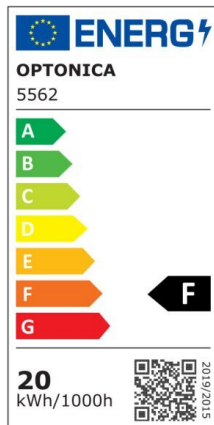

Regleta led T5 117cm 16W 1280lm 4500K

Potencia

16W

Color de luz

Neutral
White
(NW)

CE

RoHS

Especificaciones técnicas

Número de catálogo	5560
Ángulo del haz de luz	120°
Marca	Optonica
Código de producto	TU16-A1
Código de color	845
Designación del color	Neutral White (NW)

Temperatura de color correlacionada	4500K
Regulable	No
Código EAN	3800156655607
Consumo de energía	16 kWh/1000h
Etiqueta de eficiencia energética	F
Destello	1280 lm
Flujo por vatio	80lm/W
Voltaje de entrada	AC220-240V
Instant On	0.1 s
IP	IP20
Elementos por caja	30
Elementos por paquete	1
Tipo de LED	SMD
Esperanza de vida	25 000 Hours
Flujo luminoso residual al final del período de funcionamiento	70%
Material	Plastic
Ciclos de encendido / apagado	25 000x
Frecuencia de operación	50-60Hz
Poder	16W
Factor de potencia	0.9
Ra ≥	80
Tamaño de la caja	1215x165x195 mm
Tamaño del paquete	1200x30x25 mm
Tamaño del producto	1170x28 mm
Enchufe	T5

Temperature	-20°C/ +40°C
Garantía	2 Years
Equivalente de potencia	120W
Peso del producto	260 gr.