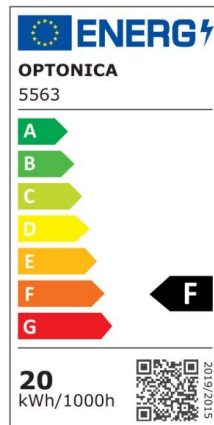

Regleta led T5 117cm 16W 1280lm 4500K

Potencia

16W

Color de luz

Neutral
White
(NW)

CE

RoHS

Especificaciones técnicas

Número de catálogo	5560
Ángulo del haz de luz	120°
Marca	Optonica
Código de producto	TU16-A1
Código de color	845
Designación del color	Neutral White (NW)

Temperatura de color correlacionada	4500K
Regulable	No
Código EAN	3800156655607
Consumo de energía	16 kWh/1000h
Etiqueta de eficiencia energética	F
Destello	1280 lm
Flujo por vatio	80lm/W
Voltaje de entrada	AC220-240V
Instant On	0.1 s
IP	IP20
Elementos por caja	30
Elementos por paquete	1
Tipo de LED	SMD
Esperanza de vida	25 000 Hours
Flujo luminoso residual al final del período de funcionamiento	70%
Material	Plastic
Ciclos de encendido / apagado	25 000x
Frecuencia de operación	50-60Hz
Poder	16W
Factor de potencia	0.9
Ra ≥	80
Tamaño de la caja	1215x165x195 mm
Tamaño del paquete	1200x30x25 mm
Tamaño del producto	1170x28 mm
Enchufe	T5

Temperature	-20°C/ +40°C
Garantía	2 Years
Equivalente de potencia	120W
Peso del producto	260 gr.