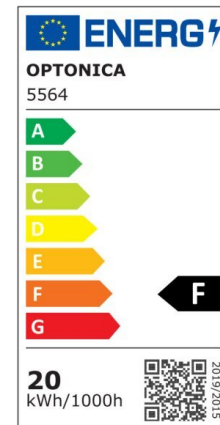

Regleta led T5 117cm 16W 1280lm 4500K

Potencia

16W

Color de luz

Neutral
White
(NW)

CE

RoHS

Especificaciones técnicas

Número de catálogo	5560
Ángulo del haz de luz	120°
Marca	Optonica
Código de producto	TU16-A1
Código de color	845
Designación del color	Neutral White (NW)

Temperatura de color correlacionada	4500K
Regulable	No
Código EAN	3800156655607
Consumo de energía	16 kWh/1000h
Etiqueta de eficiencia energética	F
Destello	1280 lm
Flujo por vatio	80lm/W
Voltaje de entrada	AC220-240V
Instant On	0.1 s
IP	IP20
Elementos por caja	30
Elementos por paquete	1
Tipo de LED	SMD
Esperanza de vida	25 000 Hours
Flujo luminoso residual al final del período de funcionamiento	70%
Material	Plastic
Ciclos de encendido / apagado	25 000x
Frecuencia de operación	50-60Hz
Poder	16W
Factor de potencia	0.9
Ra ≥	80
Tamaño de la caja	1215x165x195 mm
Tamaño del paquete	1200x30x25 mm
Tamaño del producto	1170x28 mm
Enchufe	T5

Temperature	-20°C/ +40°C
Garantía	2 Years
Equivalente de potencia	120W
Peso del producto	260 gr.