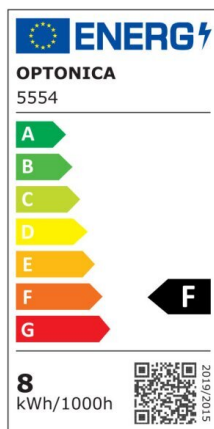

Regleta led T5 117cm 16W 1280lm 4500K

Potencia

16W

Color de luz

Neutral
White
(NW)

CE

RoHS

Especificaciones técnicas

Número de catálogo	5560
Ángulo del haz de luz	120°
Marca	Optonica
Código de producto	TU16-A1
Código de color	845
Designación del color	Neutral White (NW)

Temperatura de color correlacionada	4500K
Regulable	No
Código EAN	3800156655607
Consumo de energía	16 kWh/1000h
Etiqueta de eficiencia energética	F
Destello	1280 lm
Flujo por vatio	80lm/W
Voltaje de entrada	AC220-240V
Instant On	0.1 s
IP	IP20
Elementos por caja	30
Elementos por paquete	1
Tipo de LED	SMD
Esperanza de vida	25 000 Hours
Flujo luminoso residual al final del período de funcionamiento	70%
Material	Plastic
Ciclos de encendido / apagado	25 000x
Frecuencia de operación	50-60Hz
Poder	16W
Factor de potencia	0.9
Ra ≥	80
Tamaño de la caja	1215x165x195 mm
Tamaño del paquete	1200x30x25 mm
Tamaño del producto	1170x28 mm
Enchufe	T5

Temperature	-20°C/ +40°C
Garantía	2 Years
Equivalente de potencia	120W
Peso del producto	260 gr.