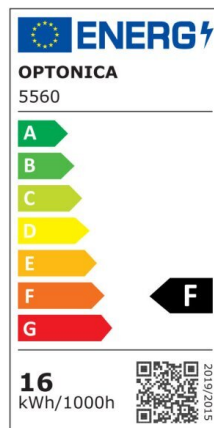

Regleta led T5 117cm 16W 1280lm 4500K

Potencia

16W

Color de luz

Neutral
White
(NW)

CE

RoHS

Especificaciones técnicas

Número de catálogo	5560
Ángulo del haz de luz	120°
Marca	Optonica
Código de producto	TU16-A1
Código de color	845
Designación del color	Neutral White (NW)

Temperatura de color correlacionada	4500K
Regulable	No
Código EAN	3800156655607
Consumo de energía	16 kWh/1000h
Etiqueta de eficiencia energética	F
Destello	1280 lm
Flujo por vatio	80lm/W
Voltaje de entrada	AC220-240V
Instant On	0.1 s
IP	IP20
Elementos por caja	30
Elementos por paquete	1
Tipo de LED	SMD
Esperanza de vida	25 000 Hours
Flujo luminoso residual al final del período de funcionamiento	70%
Material	Plastic
Ciclos de encendido / apagado	25 000x
Frecuencia de operación	50-60Hz
Poder	16W
Factor de potencia	0.9
Ra ≥	80
Tamaño de la caja	1215x165x195 mm
Tamaño del paquete	1200x30x25 mm
Tamaño del producto	1170x28 mm
Enchufe	T5

Temperature	-20°C/ +40°C
Garantía	2 Years
Equivalente de potencia	120W
Peso del producto	260 gr.