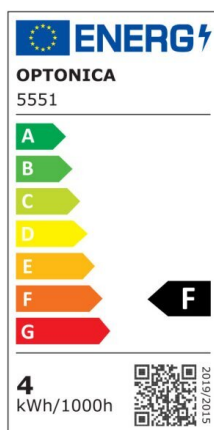

Regleta led T5 117cm 16W 1280lm 4500K

Potencia

16W

Color de luz

Neutral
White
(NW)

CE

RoHS

Especificaciones técnicas

Número de catálogo	5560
Ángulo del haz de luz	120°
Marca	Optonica
Código de producto	TU16-A1
Código de color	845
Designación del color	Neutral White (NW)

Temperatura de color correlacionada	4500K
Regulable	No
Código EAN	3800156655607
Consumo de energía	16 kWh/1000h
Etiqueta de eficiencia energética	F
Destello	1280 lm
Flujo por vatio	80lm/W
Voltaje de entrada	AC220-240V
Instant On	0.1 s
IP	IP20
Elementos por caja	30
Elementos por paquete	1
Tipo de LED	SMD
Esperanza de vida	25 000 Hours
Flujo luminoso residual al final del período de funcionamiento	70%
Material	Plastic
Ciclos de encendido / apagado	25 000x
Frecuencia de operación	50-60Hz
Poder	16W
Factor de potencia	0.9
Ra ≥	80
Tamaño de la caja	1215x165x195 mm
Tamaño del paquete	1200x30x25 mm
Tamaño del producto	1170x28 mm
Enchufe	T5

Temperature	-20°C/ +40°C
Garantía	2 Years
Equivalente de potencia	120W
Peso del producto	260 gr.