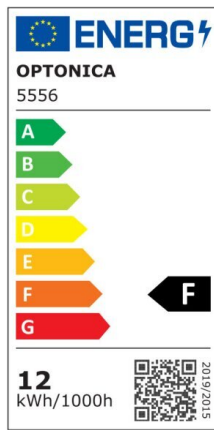

Regleta led T5 117cm 16W 1280lm 4500K

Potencia

16W

Color de luz

Neutral
White
(NW)

CE

RoHS

Especificaciones técnicas

Número de catálogo	5560
Ángulo del haz de luz	120°
Marca	Optonica
Código de producto	TU16-A1
Código de color	845
Designación del color	Neutral White (NW)

Temperatura de color correlacionada	4500K
Regulable	No
Código EAN	3800156655607
Consumo de energía	16 kWh/1000h
Etiqueta de eficiencia energética	F
Destello	1280 lm
Flujo por vatio	80lm/W
Voltaje de entrada	AC220-240V
Instant On	0.1 s
IP	IP20
Elementos por caja	30
Elementos por paquete	1
Tipo de LED	SMD
Esperanza de vida	25 000 Hours
Flujo luminoso residual al final del período de funcionamiento	70%
Material	Plastic
Ciclos de encendido / apagado	25 000x
Frecuencia de operación	50-60Hz
Poder	16W
Factor de potencia	0.9
Ra ≥	80
Tamaño de la caja	1215x165x195 mm
Tamaño del paquete	1200x30x25 mm
Tamaño del producto	1170x28 mm
Enchufe	T5

Temperature	-20°C/ +40°C
Garantía	2 Years
Equivalente de potencia	120W
Peso del producto	260 gr.