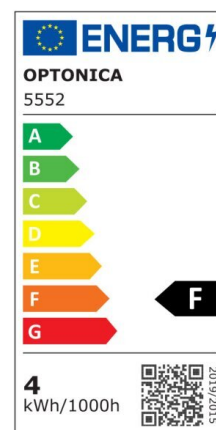

Regleta led T5 117cm 16W 1280lm 4500K

Potencia

16W

Color de luz

Neutral
White
(NW)

CE

RoHS

Especificaciones técnicas

Número de catálogo	5560
Ángulo del haz de luz	120°
Marca	Optonica
Código de producto	TU16-A1
Código de color	845
Designación del color	Neutral White (NW)

Temperatura de color correlacionada	4500K
Regulable	No
Código EAN	3800156655607
Consumo de energía	16 kWh/1000h
Etiqueta de eficiencia energética	F
Destello	1280 lm
Flujo por vatio	80lm/W
Voltaje de entrada	AC220-240V
Instant On	0.1 s
IP	IP20
Elementos por caja	30
Elementos por paquete	1
Tipo de LED	SMD
Esperanza de vida	25 000 Hours
Flujo luminoso residual al final del período de funcionamiento	70%
Material	Plastic
Ciclos de encendido / apagado	25 000x
Frecuencia de operación	50-60Hz
Poder	16W
Factor de potencia	0.9
Ra ≥	80
Tamaño de la caja	1215x165x195 mm
Tamaño del paquete	1200x30x25 mm
Tamaño del producto	1170x28 mm
Enchufe	T5

Temperature	-20°C/ +40°C
Garantía	2 Years
Equivalente de potencia	120W
Peso del producto	260 gr.