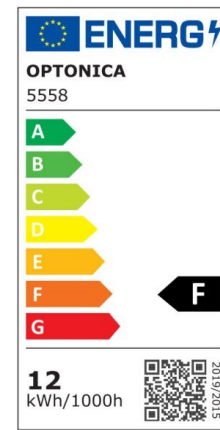

Regleta led T5 117cm 16W 1280lm 4500K

Potencia

16W

Color de luz

Neutral
White
(NW)

CE

RoHS

Especificaciones técnicas

Número de catálogo	5560
Ángulo del haz de luz	120°
Marca	Optonica
Código de producto	TU16-A1
Código de color	845
Designación del color	Neutral White (NW)

Temperatura de color correlacionada	4500K
Regulable	No
Código EAN	3800156655607
Consumo de energía	16 kWh/1000h
Etiqueta de eficiencia energética	F
Destello	1280 lm
Flujo por vatio	80lm/W
Voltaje de entrada	AC220-240V
Instant On	0.1 s
IP	IP20
Elementos por caja	30
Elementos por paquete	1
Tipo de LED	SMD
Esperanza de vida	25 000 Hours
Flujo luminoso residual al final del período de funcionamiento	70%
Material	Plastic
Ciclos de encendido / apagado	25 000x
Frecuencia de operación	50-60Hz
Poder	16W
Factor de potencia	0.9
Ra ≥	80
Tamaño de la caja	1215x165x195 mm
Tamaño del paquete	1200x30x25 mm
Tamaño del producto	1170x28 mm
Enchufe	T5

Temperature	-20°C/ +40°C
Garantía	2 Years
Equivalente de potencia	120W
Peso del producto	260 gr.