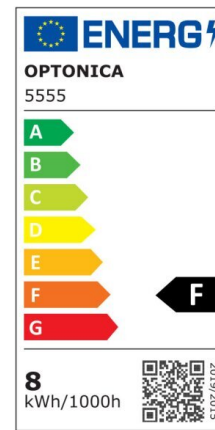

Regleta led T5 117cm 16W 1280lm 2800K

Potencia

16W

Color de luz

Warm
White
(WW)

Especificaciones técnicas

Número de catálogo	5561
Ángulo del haz de luz	120°
Marca	Optonica
Código de producto	TU16-A1
Código de color	828
Designación del color	Warm White (WW)

Temperatura de color correlacionada	2700K
Regulable	No
Código EAN	3800156655614
Consumo de energía	16 kWh/1000h
Etiqueta de eficiencia energética	F
Destello	1280 lm
Flujo por vatio	80lm/W
Voltaje de entrada	AC220-240V
Instant On	0.1 s
IP	IP20
Elementos por caja	30
Elementos por paquete	1
Tipo de LED	SMD
Esperanza de vida	25 000 Hours
Flujo luminoso residual al final del período de funcionamiento	70%
Material	Plastic
Ciclos de encendido / apagado	25 000x
Frecuencia de operación	50-60Hz
Poder	16W
Factor de potencia	0.9
Ra \geq	80
Tamaño de la caja	1215x165x195 mm
Tamaño del paquete	1200x30x25 mm
Tamaño del producto	1170x28 mm
Enchufe	T5

Temperature	-20°C/ +40°C
Garantía	2 Years
Equivalente de potencia	120W
Peso del producto	260 gr.