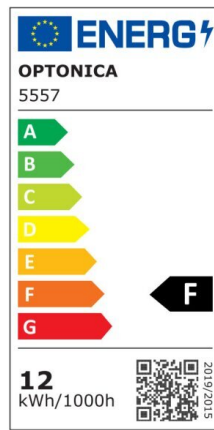

Regleta led T5 117cm 16W 1280lm 2800K

Potencia

16W

Color de luz

Warm
White
(WW)

Especificaciones técnicas

Número de catálogo	5561
Ángulo del haz de luz	120°
Marca	Optonica
Código de producto	TU16-A1
Código de color	828
Designación del color	Warm White (WW)

Temperatura de color correlacionada	2700K
Regulable	No
Código EAN	3800156655614
Consumo de energía	16 kWh/1000h
Etiqueta de eficiencia energética	F
Destello	1280 lm
Flujo por vatio	80lm/W
Voltaje de entrada	AC220-240V
Instant On	0.1 s
IP	IP20
Elementos por caja	30
Elementos por paquete	1
Tipo de LED	SMD
Esperanza de vida	25 000 Hours
Flujo luminoso residual al final del período de funcionamiento	70%
Material	Plastic
Ciclos de encendido / apagado	25 000x
Frecuencia de operación	50-60Hz
Poder	16W
Factor de potencia	0.9
Ra \geq	80
Tamaño de la caja	1215x165x195 mm
Tamaño del paquete	1200x30x25 mm
Tamaño del producto	1170x28 mm
Enchufe	T5

Temperature	-20°C/ +40°C
Garantía	2 Years
Equivalente de potencia	120W
Peso del producto	260 gr.