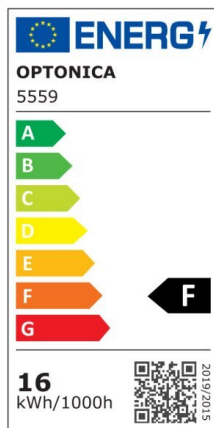

Regleta led T5 117cm 16W 1280lm 2800K

Potencia

16W

Color de luz

Warm
White
(WW)

Especificaciones técnicas

Número de catálogo	5561
Ángulo del haz de luz	120°
Marca	Optonica
Código de producto	TU16-A1
Código de color	828
Designación del color	Warm White (WW)

Temperatura de color correlacionada	2700K
Regulable	No
Código EAN	3800156655614
Consumo de energía	16 kWh/1000h
Etiqueta de eficiencia energética	F
Destello	1280 lm
Flujo por vatio	80lm/W
Voltaje de entrada	AC220-240V
Instant On	0.1 s
IP	IP20
Elementos por caja	30
Elementos por paquete	1
Tipo de LED	SMD
Esperanza de vida	25 000 Hours
Flujo luminoso residual al final del período de funcionamiento	70%
Material	Plastic
Ciclos de encendido / apagado	25 000x
Frecuencia de operación	50-60Hz
Poder	16W
Factor de potencia	0.9
Ra \geq	80
Tamaño de la caja	1215x165x195 mm
Tamaño del paquete	1200x30x25 mm
Tamaño del producto	1170x28 mm
Enchufe	T5

Temperature	-20°C/ +40°C
Garantía	2 Years
Equivalente de potencia	120W
Peso del producto	260 gr.