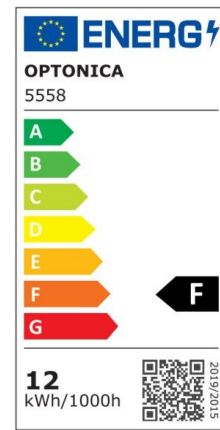

Regleta led T5 117cm 16W 1280lm 2800K

Potencia

16W

Color de luz

Warm
White
(WW)

Especificaciones técnicas

Número de catálogo	5561
Ángulo del haz de luz	120°
Marca	Optonica
Código de producto	TU16-A1
Código de color	828
Designación del color	Warm White (WW)

Temperatura de color correlacionada	2700K
Regulable	No
Código EAN	3800156655614
Consumo de energía	16 kWh/1000h
Etiqueta de eficiencia energética	F
Destello	1280 lm
Flujo por vatio	80lm/W
Voltaje de entrada	AC220-240V
Instant On	0.1 s
IP	IP20
Elementos por caja	30
Elementos por paquete	1
Tipo de LED	SMD
Esperanza de vida	25 000 Hours
Flujo luminoso residual al final del período de funcionamiento	70%
Material	Plastic
Ciclos de encendido / apagado	25 000x
Frecuencia de operación	50-60Hz
Poder	16W
Factor de potencia	0.9
Ra \geq	80
Tamaño de la caja	1215x165x195 mm
Tamaño del paquete	1200x30x25 mm
Tamaño del producto	1170x28 mm
Enchufe	T5

Temperature	-20°C/ +40°C
Garantía	2 Years
Equivalente de potencia	120W
Peso del producto	260 gr.