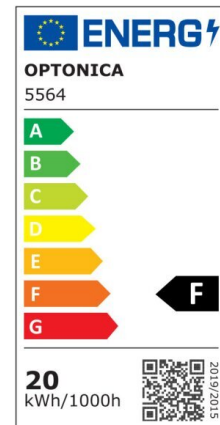

Regleta led T5 117cm 16W 1280lm 2800K

Potencia

16W

Color de luz

Warm
White
(WW)

Especificaciones técnicas

Número de catálogo	5561
Ángulo del haz de luz	120°
Marca	Optonica
Código de producto	TU16-A1
Código de color	828
Designación del color	Warm White (WW)

Temperatura de color correlacionada	2700K
Regulable	No
Código EAN	3800156655614
Consumo de energía	16 kWh/1000h
Etiqueta de eficiencia energética	F
Destello	1280 lm
Flujo por vatio	80lm/W
Voltaje de entrada	AC220-240V
Instant On	0.1 s
IP	IP20
Elementos por caja	30
Elementos por paquete	1
Tipo de LED	SMD
Esperanza de vida	25 000 Hours
Flujo luminoso residual al final del período de funcionamiento	70%
Material	Plastic
Ciclos de encendido / apagado	25 000x
Frecuencia de operación	50-60Hz
Poder	16W
Factor de potencia	0.9
Ra \geq	80
Tamaño de la caja	1215x165x195 mm
Tamaño del paquete	1200x30x25 mm
Tamaño del producto	1170x28 mm
Enchufe	T5

Temperature	-20°C/ +40°C
Garantía	2 Years
Equivalente de potencia	120W
Peso del producto	260 gr.