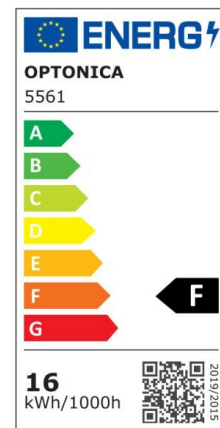

Regleta led T5 117cm 16W 1280lm 2800K

Potencia

16W

Color de luz

Warm
White
(WW)

Especificaciones técnicas

Número de catálogo	5561
Ángulo del haz de luz	120°
Marca	Optonica
Código de producto	TU16-A1
Código de color	828
Designación del color	Warm White (WW)

Temperatura de color correlacionada	2700K
Regulable	No
Código EAN	3800156655614
Consumo de energía	16 kWh/1000h
Etiqueta de eficiencia energética	F
Destello	1280 lm
Flujo por vatio	80lm/W
Voltaje de entrada	AC220-240V
Instant On	0.1 s
IP	IP20
Elementos por caja	30
Elementos por paquete	1
Tipo de LED	SMD
Esperanza de vida	25 000 Hours
Flujo luminoso residual al final del período de funcionamiento	70%
Material	Plastic
Ciclos de encendido / apagado	25 000x
Frecuencia de operación	50-60Hz
Poder	16W
Factor de potencia	0.9
Ra \geq	80
Tamaño de la caja	1215x165x195 mm
Tamaño del paquete	1200x30x25 mm
Tamaño del producto	1170x28 mm
Enchufe	T5

Temperature	-20°C/ +40°C
Garantía	2 Years
Equivalente de potencia	120W
Peso del producto	260 gr.