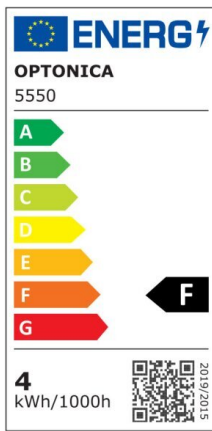

Regleta led T5 117cm 16W 1280lm 2800K

Potencia

16W

Color de luz

Warm
White
(WW)

Especificaciones técnicas

Número de catálogo	5561
Ángulo del haz de luz	120°
Marca	Optonica
Código de producto	TU16-A1
Código de color	828
Designación del color	Warm White (WW)

Temperatura de color correlacionada	2700K
Regulable	No
Código EAN	3800156655614
Consumo de energía	16 kWh/1000h
Etiqueta de eficiencia energética	F
Destello	1280 lm
Flujo por vatio	80lm/W
Voltaje de entrada	AC220-240V
Instant On	0.1 s
IP	IP20
Elementos por caja	30
Elementos por paquete	1
Tipo de LED	SMD
Esperanza de vida	25 000 Hours
Flujo luminoso residual al final del período de funcionamiento	70%
Material	Plastic
Ciclos de encendido / apagado	25 000x
Frecuencia de operación	50-60Hz
Poder	16W
Factor de potencia	0.9
Ra \geq	80
Tamaño de la caja	1215x165x195 mm
Tamaño del paquete	1200x30x25 mm
Tamaño del producto	1170x28 mm
Enchufe	T5

Temperature	-20°C/ +40°C
Garantía	2 Years
Equivalente de potencia	120W
Peso del producto	260 gr.