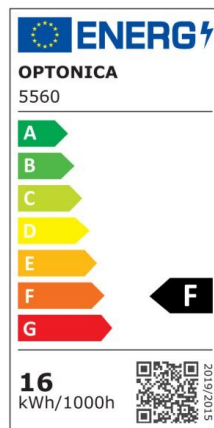

Regleta led T5 117cm 16W 1280lm 2800K

Potencia

16W

Color de luz

Warm
White
(WW)

Especificaciones técnicas

Número de catálogo	5561
Ángulo del haz de luz	120°
Marca	Optonica
Código de producto	TU16-A1
Código de color	828
Designación del color	Warm White (WW)

Temperatura de color correlacionada	2700K
Regulable	No
Código EAN	3800156655614
Consumo de energía	16 kWh/1000h
Etiqueta de eficiencia energética	F
Destello	1280 lm
Flujo por vatio	80lm/W
Voltaje de entrada	AC220-240V
Instant On	0.1 s
IP	IP20
Elementos por caja	30
Elementos por paquete	1
Tipo de LED	SMD
Esperanza de vida	25 000 Hours
Flujo luminoso residual al final del período de funcionamiento	70%
Material	Plastic
Ciclos de encendido / apagado	25 000x
Frecuencia de operación	50-60Hz
Poder	16W
Factor de potencia	0.9
Ra \geq	80
Tamaño de la caja	1215x165x195 mm
Tamaño del paquete	1200x30x25 mm
Tamaño del producto	1170x28 mm
Enchufe	T5

Temperature	-20°C/ +40°C
Garantía	2 Years
Equivalente de potencia	120W
Peso del producto	260 gr.