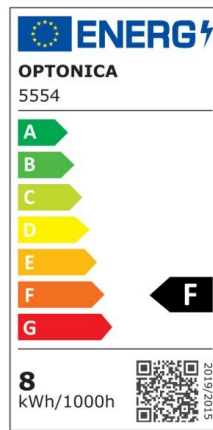

Regleta led T5 117cm 16W 1280lm 2800K

Potencia

16W

Color de luz

Warm
White
(WW)

Especificaciones técnicas

Número de catálogo	5561
Ángulo del haz de luz	120°
Marca	Optonica
Código de producto	TU16-A1
Código de color	828
Designación del color	Warm White (WW)

Temperatura de color correlacionada	2700K
Regulable	No
Código EAN	3800156655614
Consumo de energía	16 kWh/1000h
Etiqueta de eficiencia energética	F
Destello	1280 lm
Flujo por vatio	80lm/W
Voltaje de entrada	AC220-240V
Instant On	0.1 s
IP	IP20
Elementos por caja	30
Elementos por paquete	1
Tipo de LED	SMD
Esperanza de vida	25 000 Hours
Flujo luminoso residual al final del período de funcionamiento	70%
Material	Plastic
Ciclos de encendido / apagado	25 000x
Frecuencia de operación	50-60Hz
Poder	16W
Factor de potencia	0.9
Ra \geq	80
Tamaño de la caja	1215x165x195 mm
Tamaño del paquete	1200x30x25 mm
Tamaño del producto	1170x28 mm
Enchufe	T5

Temperature	-20°C/ +40°C
Garantía	2 Years
Equivalente de potencia	120W
Peso del producto	260 gr.