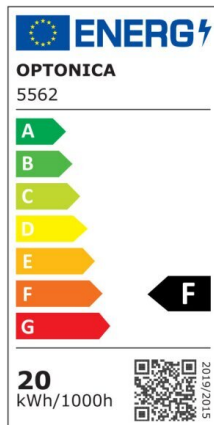

Regleta led T5 117cm 16W 1280lm 2800K

Potencia

16W

Color de luz

Warm
White
(WW)

Especificaciones técnicas

Número de catálogo	5561
Ángulo del haz de luz	120°
Marca	Optonica
Código de producto	TU16-A1
Código de color	828
Designación del color	Warm White (WW)

Temperatura de color correlacionada	2700K
Regulable	No
Código EAN	3800156655614
Consumo de energía	16 kWh/1000h
Etiqueta de eficiencia energética	F
Destello	1280 lm
Flujo por vatio	80lm/W
Voltaje de entrada	AC220-240V
Instant On	0.1 s
IP	IP20
Elementos por caja	30
Elementos por paquete	1
Tipo de LED	SMD
Esperanza de vida	25 000 Hours
Flujo luminoso residual al final del período de funcionamiento	70%
Material	Plastic
Ciclos de encendido / apagado	25 000x
Frecuencia de operación	50-60Hz
Poder	16W
Factor de potencia	0.9
Ra \geq	80
Tamaño de la caja	1215x165x195 mm
Tamaño del paquete	1200x30x25 mm
Tamaño del producto	1170x28 mm
Enchufe	T5

Temperature	-20°C/ +40°C
Garantía	2 Years
Equivalente de potencia	120W
Peso del producto	260 gr.