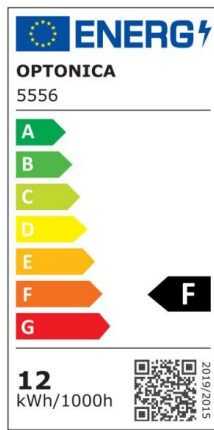

Regleta led T5 117cm 16W 1280lm 2800K

Potencia

16W

Color de luz

Warm
White
(WW)

Especificaciones técnicas

Número de catálogo	5561
Ángulo del haz de luz	120°
Marca	Optonica
Código de producto	TU16-A1
Código de color	828
Designación del color	Warm White (WW)

Temperatura de color correlacionada	2700K
Regulable	No
Código EAN	3800156655614
Consumo de energía	16 kWh/1000h
Etiqueta de eficiencia energética	F
Destello	1280 lm
Flujo por vatio	80lm/W
Voltaje de entrada	AC220-240V
Instant On	0.1 s
IP	IP20
Elementos por caja	30
Elementos por paquete	1
Tipo de LED	SMD
Esperanza de vida	25 000 Hours
Flujo luminoso residual al final del período de funcionamiento	70%
Material	Plastic
Ciclos de encendido / apagado	25 000x
Frecuencia de operación	50-60Hz
Poder	16W
Factor de potencia	0.9
Ra \geq	80
Tamaño de la caja	1215x165x195 mm
Tamaño del paquete	1200x30x25 mm
Tamaño del producto	1170x28 mm
Enchufe	T5

Temperature	-20°C/ +40°C
Garantía	2 Years
Equivalente de potencia	120W
Peso del producto	260 gr.