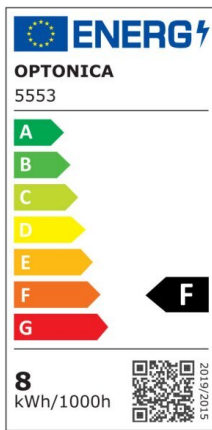

Regleta led T5 117cm 16W 1280lm 2800K

Potencia

16W

Color de luz

Warm
White
(WW)

Especificaciones técnicas

Número de catálogo	5561
Ángulo del haz de luz	120°
Marca	Optonica
Código de producto	TU16-A1
Código de color	828
Designación del color	Warm White (WW)

Temperatura de color correlacionada	2700K
Regulable	No
Código EAN	3800156655614
Consumo de energía	16 kWh/1000h
Etiqueta de eficiencia energética	F
Destello	1280 lm
Flujo por vatio	80lm/W
Voltaje de entrada	AC220-240V
Instant On	0.1 s
IP	IP20
Elementos por caja	30
Elementos por paquete	1
Tipo de LED	SMD
Esperanza de vida	25 000 Hours
Flujo luminoso residual al final del período de funcionamiento	70%
Material	Plastic
Ciclos de encendido / apagado	25 000x
Frecuencia de operación	50-60Hz
Poder	16W
Factor de potencia	0.9
Ra \geq	80
Tamaño de la caja	1215x165x195 mm
Tamaño del paquete	1200x30x25 mm
Tamaño del producto	1170x28 mm
Enchufe	T5

Temperature	-20°C/ +40°C
Garantía	2 Years
Equivalente de potencia	120W
Peso del producto	260 gr.