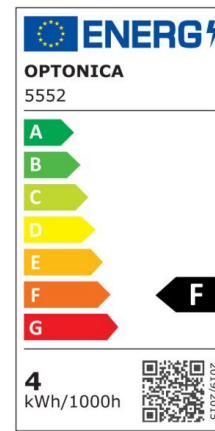

Regleta led T5 117cm 16W 1280lm 2800K

Potencia

16W

Color de luz

Warm
White
(WW)

Especificaciones técnicas

Número de catálogo	5561
Ángulo del haz de luz	120°
Marca	Optonica
Código de producto	TU16-A1
Código de color	828
Designación del color	Warm White (WW)

Temperatura de color correlacionada	2700K
Regulable	No
Código EAN	3800156655614
Consumo de energía	16 kWh/1000h
Etiqueta de eficiencia energética	F
Destello	1280 lm
Flujo por vatio	80lm/W
Voltaje de entrada	AC220-240V
Instant On	0.1 s
IP	IP20
Elementos por caja	30
Elementos por paquete	1
Tipo de LED	SMD
Esperanza de vida	25 000 Hours
Flujo luminoso residual al final del período de funcionamiento	70%
Material	Plastic
Ciclos de encendido / apagado	25 000x
Frecuencia de operación	50-60Hz
Poder	16W
Factor de potencia	0.9
Ra \geq	80
Tamaño de la caja	1215x165x195 mm
Tamaño del paquete	1200x30x25 mm
Tamaño del producto	1170x28 mm
Enchufe	T5

Temperature	-20°C/ +40°C
Garantía	2 Years
Equivalente de potencia	120W
Peso del producto	260 gr.