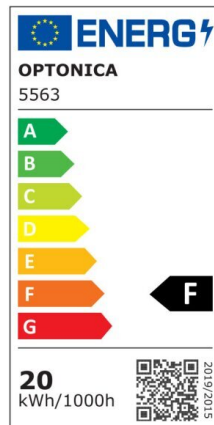

Regleta led T5 117cm 16W 1280lm 2800K

Potencia

16W

Color de luz

Warm
White
(WW)

Especificaciones técnicas

Número de catálogo	5561
Ángulo del haz de luz	120°
Marca	Optonica
Código de producto	TU16-A1
Código de color	828
Designación del color	Warm White (WW)

Temperatura de color correlacionada	2700K
Regulable	No
Código EAN	3800156655614
Consumo de energía	16 kWh/1000h
Etiqueta de eficiencia energética	F
Destello	1280 lm
Flujo por vatio	80lm/W
Voltaje de entrada	AC220-240V
Instant On	0.1 s
IP	IP20
Elementos por caja	30
Elementos por paquete	1
Tipo de LED	SMD
Esperanza de vida	25 000 Hours
Flujo luminoso residual al final del período de funcionamiento	70%
Material	Plastic
Ciclos de encendido / apagado	25 000x
Frecuencia de operación	50-60Hz
Poder	16W
Factor de potencia	0.9
Ra \geq	80
Tamaño de la caja	1215x165x195 mm
Tamaño del paquete	1200x30x25 mm
Tamaño del producto	1170x28 mm
Enchufe	T5

Temperature	-20°C/ +40°C
Garantía	2 Years
Equivalente de potencia	120W
Peso del producto	260 gr.