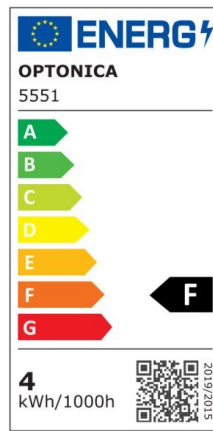

Regleta led T5 117cm 16W 1280lm 2800K

Potencia

16W

Color de luz

Warm
White
(WW)

Especificaciones técnicas

Número de catálogo	5561
Ángulo del haz de luz	120°
Marca	Optonica
Código de producto	TU16-A1
Código de color	828
Designación del color	Warm White (WW)

Temperatura de color correlacionada	2700K
Regulable	No
Código EAN	3800156655614
Consumo de energía	16 kWh/1000h
Etiqueta de eficiencia energética	F
Destello	1280 lm
Flujo por vatio	80lm/W
Voltaje de entrada	AC220-240V
Instant On	0.1 s
IP	IP20
Elementos por caja	30
Elementos por paquete	1
Tipo de LED	SMD
Esperanza de vida	25 000 Hours
Flujo luminoso residual al final del período de funcionamiento	70%
Material	Plastic
Ciclos de encendido / apagado	25 000x
Frecuencia de operación	50-60Hz
Poder	16W
Factor de potencia	0.9
Ra \geq	80
Tamaño de la caja	1215x165x195 mm
Tamaño del paquete	1200x30x25 mm
Tamaño del producto	1170x28 mm
Enchufe	T5

Temperature	-20°C/ +40°C
Garantía	2 Years
Equivalente de potencia	120W
Peso del producto	260 gr.