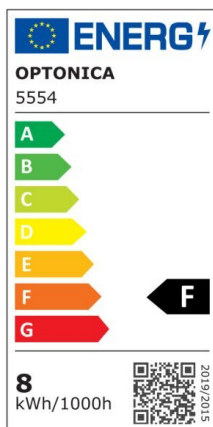

Regleta led T5 145cm 20W 1600lm 6000K

Potencia

20W

Color de luz

White
Light
(WH)

CE

RoHS

Especificaciones técnicas

Número de catálogo	5562
Ángulo del haz de luz	120°
Marca	Optonica
Código de producto	TU20-A1
Código de color	860
Designación del color	White Light (WH)

Temperatura de color correlacionada	6000K
Regulable	No
Código EAN	3800156655621
Consumo de energía	20 kWh/1000h
Etiqueta de eficiencia energética	F
Destello	1600 lm
Flujo por vatio	80lm/W
Voltaje de entrada	AC220-240V
Instant On	0.1 s
IP	IP20
Elementos por caja	30
Elementos por paquete	1
Tipo de LED	SMD
Esperanza de vida	25 000 Hours
Flujo luminoso residual al final del período de funcionamiento	70%
Material	Plastic
Ciclos de encendido / apagado	25 000x
Frecuencia de operación	50-60Hz
Poder	20W
Factor de potencia	0.9
Ra \geq	80
Tamaño de la caja	1550x165x195 mm
Tamaño del paquete	1490x30x25 mm
Tamaño del producto	1450x28 mm
Enchufe	T5

Temperature	-20°C/ +40°C
Garantía	2 Years
Equivalente de potencia	150W
Peso del producto	290 gr.