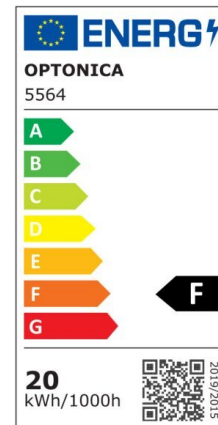

Regleta led T5 145cm 20W 1600lm 6000K

Potencia

20W

Color de luz

White
Light
(WH)

CE

RoHS

Especificaciones técnicas

Número de catálogo	5562
Ángulo del haz de luz	120°
Marca	Optonica
Código de producto	TU20-A1
Código de color	860
Designación del color	White Light (WH)

Temperatura de color correlacionada	6000K
Regulable	No
Código EAN	3800156655621
Consumo de energía	20 kWh/1000h
Etiqueta de eficiencia energética	F
Destello	1600 lm
Flujo por vatio	80lm/W
Voltaje de entrada	AC220-240V
Instant On	0.1 s
IP	IP20
Elementos por caja	30
Elementos por paquete	1
Tipo de LED	SMD
Esperanza de vida	25 000 Hours
Flujo luminoso residual al final del período de funcionamiento	70%
Material	Plastic
Ciclos de encendido / apagado	25 000x
Frecuencia de operación	50-60Hz
Poder	20W
Factor de potencia	0.9
Ra \geq	80
Tamaño de la caja	1550x165x195 mm
Tamaño del paquete	1490x30x25 mm
Tamaño del producto	1450x28 mm
Enchufe	T5

Temperature	-20°C/ +40°C
Garantía	2 Years
Equivalente de potencia	150W
Peso del producto	290 gr.