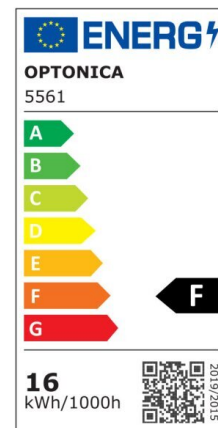

Regleta led T5 145cm 20W 1600lm 6000K

Potencia

20W

Color de luz

White
Light
(WH)

CE

RoHS

Especificaciones técnicas

Número de catálogo	5562
Ángulo del haz de luz	120°
Marca	Optonica
Código de producto	TU20-A1
Código de color	860
Designación del color	White Light (WH)

Temperatura de color correlacionada	6000K
Regulable	No
Código EAN	3800156655621
Consumo de energía	20 kWh/1000h
Etiqueta de eficiencia energética	F
Destello	1600 lm
Flujo por vatio	80lm/W
Voltaje de entrada	AC220-240V
Instant On	0.1 s
IP	IP20
Elementos por caja	30
Elementos por paquete	1
Tipo de LED	SMD
Esperanza de vida	25 000 Hours
Flujo luminoso residual al final del período de funcionamiento	70%
Material	Plastic
Ciclos de encendido / apagado	25 000x
Frecuencia de operación	50-60Hz
Poder	20W
Factor de potencia	0.9
Ra \geq	80
Tamaño de la caja	1550x165x195 mm
Tamaño del paquete	1490x30x25 mm
Tamaño del producto	1450x28 mm
Enchufe	T5

Temperature	-20°C/ +40°C
Garantía	2 Years
Equivalente de potencia	150W
Peso del producto	290 gr.