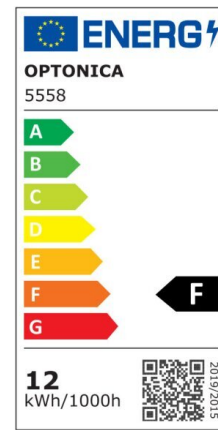

Regleta led T5 145cm 20W 1600lm 6000K

Potencia

20W

Color de luz

White
Light
(WH)

CE

RoHS

Especificaciones técnicas

Número de catálogo	5562
Ángulo del haz de luz	120°
Marca	Optonica
Código de producto	TU20-A1
Código de color	860
Designación del color	White Light (WH)

Temperatura de color correlacionada	6000K
Regulable	No
Código EAN	3800156655621
Consumo de energía	20 kWh/1000h
Etiqueta de eficiencia energética	F
Destello	1600 lm
Flujo por vatio	80lm/W
Voltaje de entrada	AC220-240V
Instant On	0.1 s
IP	IP20
Elementos por caja	30
Elementos por paquete	1
Tipo de LED	SMD
Esperanza de vida	25 000 Hours
Flujo luminoso residual al final del período de funcionamiento	70%
Material	Plastic
Ciclos de encendido / apagado	25 000x
Frecuencia de operación	50-60Hz
Poder	20W
Factor de potencia	0.9
Ra \geq	80
Tamaño de la caja	1550x165x195 mm
Tamaño del paquete	1490x30x25 mm
Tamaño del producto	1450x28 mm
Enchufe	T5

Temperature	-20°C/ +40°C
Garantía	2 Years
Equivalente de potencia	150W
Peso del producto	290 gr.