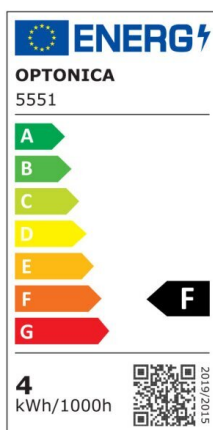

Regleta led T5 145cm 20W 1600lm 6000K

Potencia

20W

Color de luz

White
Light
(WH)

CE

RoHS

Especificaciones técnicas

Número de catálogo	5562
Ángulo del haz de luz	120°
Marca	Optonica
Código de producto	TU20-A1
Código de color	860
Designación del color	White Light (WH)

Temperatura de color correlacionada	6000K
Regulable	No
Código EAN	3800156655621
Consumo de energía	20 kWh/1000h
Etiqueta de eficiencia energética	F
Destello	1600 lm
Flujo por vatio	80lm/W
Voltaje de entrada	AC220-240V
Instant On	0.1 s
IP	IP20
Elementos por caja	30
Elementos por paquete	1
Tipo de LED	SMD
Esperanza de vida	25 000 Hours
Flujo luminoso residual al final del período de funcionamiento	70%
Material	Plastic
Ciclos de encendido / apagado	25 000x
Frecuencia de operación	50-60Hz
Poder	20W
Factor de potencia	0.9
Ra \geq	80
Tamaño de la caja	1550x165x195 mm
Tamaño del paquete	1490x30x25 mm
Tamaño del producto	1450x28 mm
Enchufe	T5

Temperature	-20°C/ +40°C
Garantía	2 Years
Equivalente de potencia	150W
Peso del producto	290 gr.