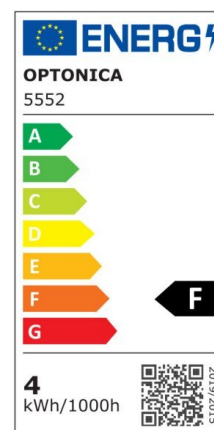

Regleta led T5 145cm 20W 1600lm 6000K

Potencia

20W

Color de luz

White
Light
(WH)

CE

RoHS

Especificaciones técnicas

Número de catálogo	5562
Ángulo del haz de luz	120°
Marca	Optonica
Código de producto	TU20-A1
Código de color	860
Designación del color	White Light (WH)

Temperatura de color correlacionada	6000K
Regulable	No
Código EAN	3800156655621
Consumo de energía	20 kWh/1000h
Etiqueta de eficiencia energética	F
Destello	1600 lm
Flujo por vatio	80lm/W
Voltaje de entrada	AC220-240V
Instant On	0.1 s
IP	IP20
Elementos por caja	30
Elementos por paquete	1
Tipo de LED	SMD
Esperanza de vida	25 000 Hours
Flujo luminoso residual al final del período de funcionamiento	70%
Material	Plastic
Ciclos de encendido / apagado	25 000x
Frecuencia de operación	50-60Hz
Poder	20W
Factor de potencia	0.9
Ra \geq	80
Tamaño de la caja	1550x165x195 mm
Tamaño del paquete	1490x30x25 mm
Tamaño del producto	1450x28 mm
Enchufe	T5

Temperature	-20°C/ +40°C
Garantía	2 Years
Equivalente de potencia	150W
Peso del producto	290 gr.