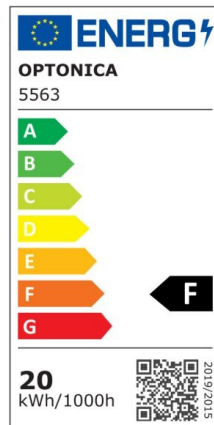

Regleta led T5 145cm 20W 1600lm 6000K

Potencia

20W

Color de luz

White
Light
(WH)

CE

RoHS

Especificaciones técnicas

Número de catálogo	5562
Ángulo del haz de luz	120°
Marca	Optonica
Código de producto	TU20-A1
Código de color	860
Designación del color	White Light (WH)

Temperatura de color correlacionada	6000K
Regulable	No
Código EAN	3800156655621
Consumo de energía	20 kWh/1000h
Etiqueta de eficiencia energética	F
Destello	1600 lm
Flujo por vatio	80lm/W
Voltaje de entrada	AC220-240V
Instant On	0.1 s
IP	IP20
Elementos por caja	30
Elementos por paquete	1
Tipo de LED	SMD
Esperanza de vida	25 000 Hours
Flujo luminoso residual al final del período de funcionamiento	70%
Material	Plastic
Ciclos de encendido / apagado	25 000x
Frecuencia de operación	50-60Hz
Poder	20W
Factor de potencia	0.9
Ra \geq	80
Tamaño de la caja	1550x165x195 mm
Tamaño del paquete	1490x30x25 mm
Tamaño del producto	1450x28 mm
Enchufe	T5

Temperature	-20°C/ +40°C
Garantía	2 Years
Equivalente de potencia	150W
Peso del producto	290 gr.