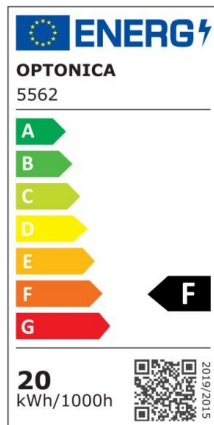

Regleta led T5 145cm 20W 1600lm 6000K

Potencia

20W

Color de luz

White
Light
(WH)

CE

RoHS

Especificaciones técnicas

Número de catálogo	5562
Ángulo del haz de luz	120°
Marca	Optonica
Código de producto	TU20-A1
Código de color	860
Designación del color	White Light (WH)

Temperatura de color correlacionada	6000K
Regulable	No
Código EAN	3800156655621
Consumo de energía	20 kWh/1000h
Etiqueta de eficiencia energética	F
Destello	1600 lm
Flujo por vatio	80lm/W
Voltaje de entrada	AC220-240V
Instant On	0.1 s
IP	IP20
Elementos por caja	30
Elementos por paquete	1
Tipo de LED	SMD
Esperanza de vida	25 000 Hours
Flujo luminoso residual al final del período de funcionamiento	70%
Material	Plastic
Ciclos de encendido / apagado	25 000x
Frecuencia de operación	50-60Hz
Poder	20W
Factor de potencia	0.9
Ra \geq	80
Tamaño de la caja	1550x165x195 mm
Tamaño del paquete	1490x30x25 mm
Tamaño del producto	1450x28 mm
Enchufe	T5

Temperature	-20°C/ +40°C
Garantía	2 Years
Equivalente de potencia	150W
Peso del producto	290 gr.