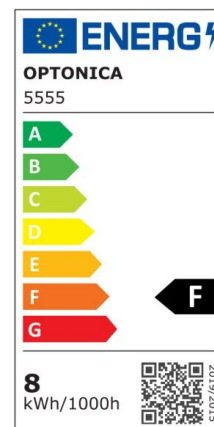

Regleta led T5 145cm 20W 1600lm 6000K

Potencia

20W

Color de luz

White
Light
(WH)

CE

RoHS

Especificaciones técnicas

Número de catálogo	5562
Ángulo del haz de luz	120°
Marca	Optonica
Código de producto	TU20-A1
Código de color	860
Designación del color	White Light (WH)

Temperatura de color correlacionada	6000K
Regulable	No
Código EAN	3800156655621
Consumo de energía	20 kWh/1000h
Etiqueta de eficiencia energética	F
Destello	1600 lm
Flujo por vatio	80lm/W
Voltaje de entrada	AC220-240V
Instant On	0.1 s
IP	IP20
Elementos por caja	30
Elementos por paquete	1
Tipo de LED	SMD
Esperanza de vida	25 000 Hours
Flujo luminoso residual al final del período de funcionamiento	70%
Material	Plastic
Ciclos de encendido / apagado	25 000x
Frecuencia de operación	50-60Hz
Poder	20W
Factor de potencia	0.9
Ra \geq	80
Tamaño de la caja	1550x165x195 mm
Tamaño del paquete	1490x30x25 mm
Tamaño del producto	1450x28 mm
Enchufe	T5

Temperature	-20°C/ +40°C
Garantía	2 Years
Equivalente de potencia	150W
Peso del producto	290 gr.