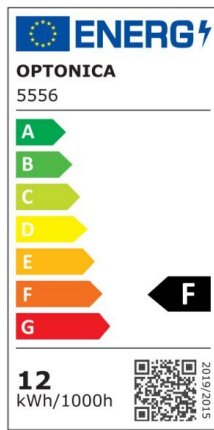

Regleta led T5 145cm 20W 1600lm 6000K

Potencia

20W

Color de luz

White
Light
(WH)

CE

RoHS

Especificaciones técnicas

Número de catálogo	5562
Ángulo del haz de luz	120°
Marca	Optonica
Código de producto	TU20-A1
Código de color	860
Designación del color	White Light (WH)

Temperatura de color correlacionada	6000K
Regulable	No
Código EAN	3800156655621
Consumo de energía	20 kWh/1000h
Etiqueta de eficiencia energética	F
Destello	1600 lm
Flujo por vatio	80lm/W
Voltaje de entrada	AC220-240V
Instant On	0.1 s
IP	IP20
Elementos por caja	30
Elementos por paquete	1
Tipo de LED	SMD
Esperanza de vida	25 000 Hours
Flujo luminoso residual al final del período de funcionamiento	70%
Material	Plastic
Ciclos de encendido / apagado	25 000x
Frecuencia de operación	50-60Hz
Poder	20W
Factor de potencia	0.9
Ra \geq	80
Tamaño de la caja	1550x165x195 mm
Tamaño del paquete	1490x30x25 mm
Tamaño del producto	1450x28 mm
Enchufe	T5

Temperature	-20°C/ +40°C
Garantía	2 Years
Equivalente de potencia	150W
Peso del producto	290 gr.