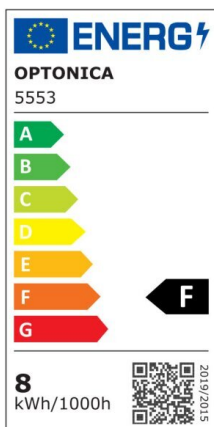

Regleta led T5 145cm 20W 1600lm 6000K

Potencia

20W

Color de luz

White
Light
(WH)

CE

RoHS

Especificaciones técnicas

Número de catálogo	5562
Ángulo del haz de luz	120°
Marca	Optonica
Código de producto	TU20-A1
Código de color	860
Designación del color	White Light (WH)

Temperatura de color correlacionada	6000K
Regulable	No
Código EAN	3800156655621
Consumo de energía	20 kWh/1000h
Etiqueta de eficiencia energética	F
Destello	1600 lm
Flujo por vatio	80lm/W
Voltaje de entrada	AC220-240V
Instant On	0.1 s
IP	IP20
Elementos por caja	30
Elementos por paquete	1
Tipo de LED	SMD
Esperanza de vida	25 000 Hours
Flujo luminoso residual al final del período de funcionamiento	70%
Material	Plastic
Ciclos de encendido / apagado	25 000x
Frecuencia de operación	50-60Hz
Poder	20W
Factor de potencia	0.9
Ra \geq	80
Tamaño de la caja	1550x165x195 mm
Tamaño del paquete	1490x30x25 mm
Tamaño del producto	1450x28 mm
Enchufe	T5

Temperature	-20°C/ +40°C
Garantía	2 Years
Equivalente de potencia	150W
Peso del producto	290 gr.