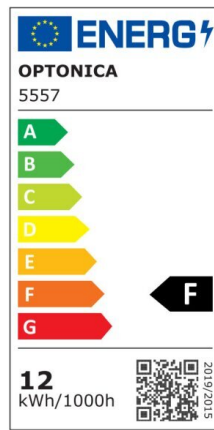

Regleta led T5 145cm 20W 1600lm 6000K

Potencia

20W

Color de luz

White
Light
(WH)

CE

RoHS

Especificaciones técnicas

Número de catálogo	5562
Ángulo del haz de luz	120°
Marca	Optonica
Código de producto	TU20-A1
Código de color	860
Designación del color	White Light (WH)

Temperatura de color correlacionada	6000K
Regulable	No
Código EAN	3800156655621
Consumo de energía	20 kWh/1000h
Etiqueta de eficiencia energética	F
Destello	1600 lm
Flujo por vatio	80lm/W
Voltaje de entrada	AC220-240V
Instant On	0.1 s
IP	IP20
Elementos por caja	30
Elementos por paquete	1
Tipo de LED	SMD
Esperanza de vida	25 000 Hours
Flujo luminoso residual al final del período de funcionamiento	70%
Material	Plastic
Ciclos de encendido / apagado	25 000x
Frecuencia de operación	50-60Hz
Poder	20W
Factor de potencia	0.9
Ra \geq	80
Tamaño de la caja	1550x165x195 mm
Tamaño del paquete	1490x30x25 mm
Tamaño del producto	1450x28 mm
Enchufe	T5

Temperature	-20°C/ +40°C
Garantía	2 Years
Equivalente de potencia	150W
Peso del producto	290 gr.