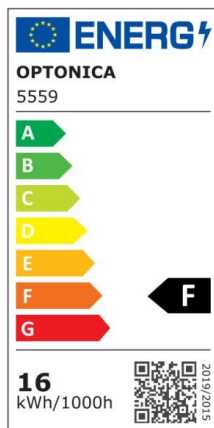

Regleta led T5 145cm 20W 1600lm 6000K

Potencia

20W

Color de luz

White
Light
(WH)

CE

RoHS

Especificaciones técnicas

Número de catálogo	5562
Ángulo del haz de luz	120°
Marca	Optonica
Código de producto	TU20-A1
Código de color	860
Designación del color	White Light (WH)

Temperatura de color correlacionada	6000K
Regulable	No
Código EAN	3800156655621
Consumo de energía	20 kWh/1000h
Etiqueta de eficiencia energética	F
Destello	1600 lm
Flujo por vatio	80lm/W
Voltaje de entrada	AC220-240V
Instant On	0.1 s
IP	IP20
Elementos por caja	30
Elementos por paquete	1
Tipo de LED	SMD
Esperanza de vida	25 000 Hours
Flujo luminoso residual al final del período de funcionamiento	70%
Material	Plastic
Ciclos de encendido / apagado	25 000x
Frecuencia de operación	50-60Hz
Poder	20W
Factor de potencia	0.9
Ra \geq	80
Tamaño de la caja	1550x165x195 mm
Tamaño del paquete	1490x30x25 mm
Tamaño del producto	1450x28 mm
Enchufe	T5

Temperature	-20°C/ +40°C
Garantía	2 Years
Equivalente de potencia	150W
Peso del producto	290 gr.