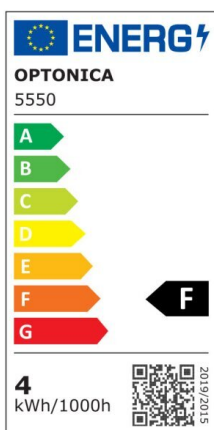

Regleta led T5 145cm 20W 1600lm 6000K

Potencia

20W

Color de luz

White
Light
(WH)

CE

RoHS

Especificaciones técnicas

Número de catálogo	5562
Ángulo del haz de luz	120°
Marca	Optonica
Código de producto	TU20-A1
Código de color	860
Designación del color	White Light (WH)

Temperatura de color correlacionada	6000K
Regulable	No
Código EAN	3800156655621
Consumo de energía	20 kWh/1000h
Etiqueta de eficiencia energética	F
Destello	1600 lm
Flujo por vatio	80lm/W
Voltaje de entrada	AC220-240V
Instant On	0.1 s
IP	IP20
Elementos por caja	30
Elementos por paquete	1
Tipo de LED	SMD
Esperanza de vida	25 000 Hours
Flujo luminoso residual al final del período de funcionamiento	70%
Material	Plastic
Ciclos de encendido / apagado	25 000x
Frecuencia de operación	50-60Hz
Poder	20W
Factor de potencia	0.9
Ra \geq	80
Tamaño de la caja	1550x165x195 mm
Tamaño del paquete	1490x30x25 mm
Tamaño del producto	1450x28 mm
Enchufe	T5

Temperature	-20°C/ +40°C
Garantía	2 Years
Equivalente de potencia	150W
Peso del producto	290 gr.