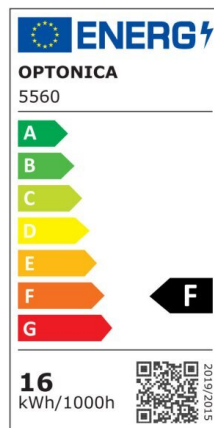

Regleta led T5 145cm 20W 1600lm 6000K

Potencia

20W

Color de luz

White
Light
(WH)

CE

RoHS

Especificaciones técnicas

Número de catálogo	5562
Ángulo del haz de luz	120°
Marca	Optonica
Código de producto	TU20-A1
Código de color	860
Designación del color	White Light (WH)

Temperatura de color correlacionada	6000K
Regulable	No
Código EAN	3800156655621
Consumo de energía	20 kWh/1000h
Etiqueta de eficiencia energética	F
Destello	1600 lm
Flujo por vatio	80lm/W
Voltaje de entrada	AC220-240V
Instant On	0.1 s
IP	IP20
Elementos por caja	30
Elementos por paquete	1
Tipo de LED	SMD
Esperanza de vida	25 000 Hours
Flujo luminoso residual al final del período de funcionamiento	70%
Material	Plastic
Ciclos de encendido / apagado	25 000x
Frecuencia de operación	50-60Hz
Poder	20W
Factor de potencia	0.9
Ra \geq	80
Tamaño de la caja	1550x165x195 mm
Tamaño del paquete	1490x30x25 mm
Tamaño del producto	1450x28 mm
Enchufe	T5

Temperature	-20°C/ +40°C
Garantía	2 Years
Equivalente de potencia	150W
Peso del producto	290 gr.