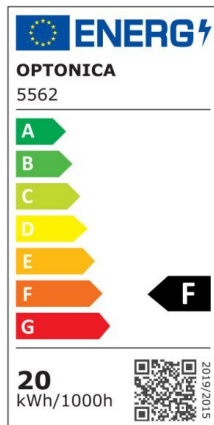

Regleta led T5 145cm 20W 1600lm 4500K

Potencia

20W

Color de luz

Neutral
White
(NW)

CE

RoHS

Especificaciones técnicas

Número de catálogo	5563
Ángulo del haz de luz	120°
Marca	Optonica
Código de producto	TU20-A1
Código de color	845
Designación del color	Neutral White (NW)

Temperatura de color correlacionada	4500K
Regulable	No
Código EAN	3800156655638
Consumo de energía	20 kWh/1000h
Etiqueta de eficiencia energética	F
Destello	1600 lm
Flujo por vatio	80lm/W
Voltaje de entrada	AC220-240V
Instant On	0.1 s
IP	IP20
Elementos por caja	30
Elementos por paquete	1
Tipo de LED	SMD
Esperanza de vida	25 000 Hours
Flujo luminoso residual al final del período de funcionamiento	70%
Material	Plastic
Ciclos de encendido / apagado	25 000x
Frecuencia de operación	50-60Hz
Poder	20W
Factor de potencia	0.9
Ra ≥	80
Tamaño de la caja	1550x165x195 mm
Tamaño del paquete	1490x30x25 mm
Tamaño del producto	1450x28 mm
Enchufe	T5

Temperature	-20°C/ +40°C
Garantía	2 Years
Equivalente de potencia	150W
Peso del producto	290 gr.