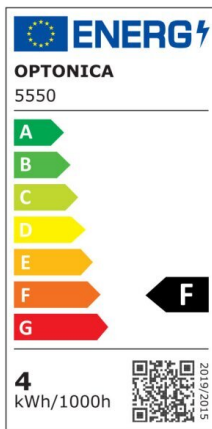

Regleta led T5 145cm 20W 1600lm 4500K

Potencia

20W

Color de luz

Neutral
White
(NW)

CE

RoHS

Especificaciones técnicas

Número de catálogo	5563
Ángulo del haz de luz	120°
Marca	Optonica
Código de producto	TU20-A1
Código de color	845
Designación del color	Neutral White (NW)

Temperatura de color correlacionada	4500K
Regulable	No
Código EAN	3800156655638
Consumo de energía	20 kWh/1000h
Etiqueta de eficiencia energética	F
Destello	1600 lm
Flujo por vatio	80lm/W
Voltaje de entrada	AC220-240V
Instant On	0.1 s
IP	IP20
Elementos por caja	30
Elementos por paquete	1
Tipo de LED	SMD
Esperanza de vida	25 000 Hours
Flujo luminoso residual al final del período de funcionamiento	70%
Material	Plastic
Ciclos de encendido / apagado	25 000x
Frecuencia de operación	50-60Hz
Poder	20W
Factor de potencia	0.9
Ra ≥	80
Tamaño de la caja	1550x165x195 mm
Tamaño del paquete	1490x30x25 mm
Tamaño del producto	1450x28 mm
Enchufe	T5

Temperature	-20°C/ +40°C
Garantía	2 Years
Equivalente de potencia	150W
Peso del producto	290 gr.