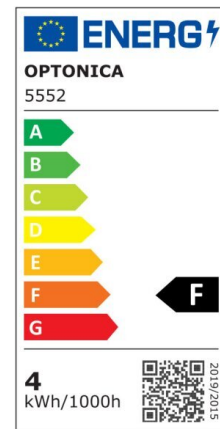

Regleta led T5 145cm 20W 1600lm 4500K

Potencia

20W

Color de luz

Neutral
White
(NW)

CE

RoHS

Especificaciones técnicas

Número de catálogo	5563
Ángulo del haz de luz	120°
Marca	Optonica
Código de producto	TU20-A1
Código de color	845
Designación del color	Neutral White (NW)

Temperatura de color correlacionada	4500K
Regulable	No
Código EAN	3800156655638
Consumo de energía	20 kWh/1000h
Etiqueta de eficiencia energética	F
Destello	1600 lm
Flujo por vatio	80lm/W
Voltaje de entrada	AC220-240V
Instant On	0.1 s
IP	IP20
Elementos por caja	30
Elementos por paquete	1
Tipo de LED	SMD
Esperanza de vida	25 000 Hours
Flujo luminoso residual al final del período de funcionamiento	70%
Material	Plastic
Ciclos de encendido / apagado	25 000x
Frecuencia de operación	50-60Hz
Poder	20W
Factor de potencia	0.9
Ra ≥	80
Tamaño de la caja	1550x165x195 mm
Tamaño del paquete	1490x30x25 mm
Tamaño del producto	1450x28 mm
Enchufe	T5

Temperature	-20°C/ +40°C
Garantía	2 Years
Equivalente de potencia	150W
Peso del producto	290 gr.