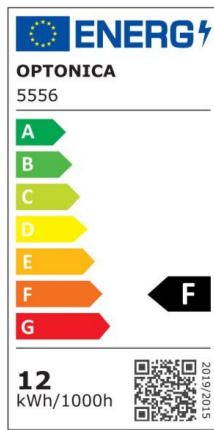

Regleta led T5 145cm 20W 1600lm 4500K

Potencia

20W

Color de luz

Neutral
White
(NW)

CE

RoHS

Especificaciones técnicas

Número de catálogo	5563
Ángulo del haz de luz	120°
Marca	Optonica
Código de producto	TU20-A1
Código de color	845
Designación del color	Neutral White (NW)

Temperatura de color correlacionada	4500K
Regulable	No
Código EAN	3800156655638
Consumo de energía	20 kWh/1000h
Etiqueta de eficiencia energética	F
Destello	1600 lm
Flujo por vatio	80lm/W
Voltaje de entrada	AC220-240V
Instant On	0.1 s
IP	IP20
Elementos por caja	30
Elementos por paquete	1
Tipo de LED	SMD
Esperanza de vida	25 000 Hours
Flujo luminoso residual al final del período de funcionamiento	70%
Material	Plastic
Ciclos de encendido / apagado	25 000x
Frecuencia de operación	50-60Hz
Poder	20W
Factor de potencia	0.9
Ra ≥	80
Tamaño de la caja	1550x165x195 mm
Tamaño del paquete	1490x30x25 mm
Tamaño del producto	1450x28 mm
Enchufe	T5

Temperature	-20°C/ +40°C
Garantía	2 Years
Equivalente de potencia	150W
Peso del producto	290 gr.