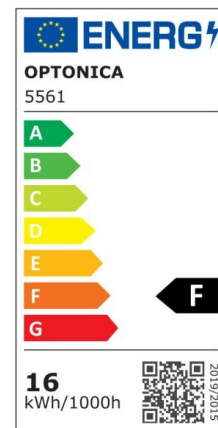

Regleta led T5 145cm 20W 1600lm 4500K

Potencia

20W

Color de luz

Neutral
White
(NW)

CE

RoHS

Especificaciones técnicas

Número de catálogo	5563
Ángulo del haz de luz	120°
Marca	Optonica
Código de producto	TU20-A1
Código de color	845
Designación del color	Neutral White (NW)

Temperatura de color correlacionada	4500K
Regulable	No
Código EAN	3800156655638
Consumo de energía	20 kWh/1000h
Etiqueta de eficiencia energética	F
Destello	1600 lm
Flujo por vatio	80lm/W
Voltaje de entrada	AC220-240V
Instant On	0.1 s
IP	IP20
Elementos por caja	30
Elementos por paquete	1
Tipo de LED	SMD
Esperanza de vida	25 000 Hours
Flujo luminoso residual al final del período de funcionamiento	70%
Material	Plastic
Ciclos de encendido / apagado	25 000x
Frecuencia de operación	50-60Hz
Poder	20W
Factor de potencia	0.9
Ra ≥	80
Tamaño de la caja	1550x165x195 mm
Tamaño del paquete	1490x30x25 mm
Tamaño del producto	1450x28 mm
Enchufe	T5

Temperature	-20°C/ +40°C
Garantía	2 Years
Equivalente de potencia	150W
Peso del producto	290 gr.