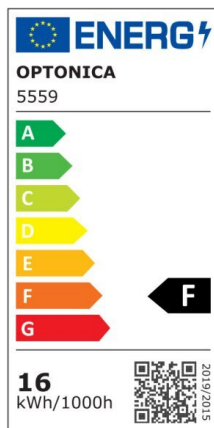

Regleta led T5 145cm 20W 1600lm 4500K

Potencia

20W

Color de luz

Neutral
White
(NW)

CE

RoHS

Especificaciones técnicas

Número de catálogo	5563
Ángulo del haz de luz	120°
Marca	Optonica
Código de producto	TU20-A1
Código de color	845
Designación del color	Neutral White (NW)

Temperatura de color correlacionada	4500K
Regulable	No
Código EAN	3800156655638
Consumo de energía	20 kWh/1000h
Etiqueta de eficiencia energética	F
Destello	1600 lm
Flujo por vatio	80lm/W
Voltaje de entrada	AC220-240V
Instant On	0.1 s
IP	IP20
Elementos por caja	30
Elementos por paquete	1
Tipo de LED	SMD
Esperanza de vida	25 000 Hours
Flujo luminoso residual al final del período de funcionamiento	70%
Material	Plastic
Ciclos de encendido / apagado	25 000x
Frecuencia de operación	50-60Hz
Poder	20W
Factor de potencia	0.9
Ra ≥	80
Tamaño de la caja	1550x165x195 mm
Tamaño del paquete	1490x30x25 mm
Tamaño del producto	1450x28 mm
Enchufe	T5

Temperature	-20°C/ +40°C
Garantía	2 Years
Equivalente de potencia	150W
Peso del producto	290 gr.