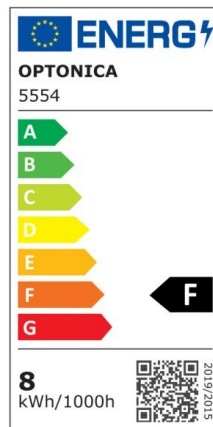

Regleta led T5 145cm 20W 1600lm 4500K

Potencia

20W

Color de luz

Neutral
White
(NW)

CE

RoHS

Especificaciones técnicas

Número de catálogo	5563
Ángulo del haz de luz	120°
Marca	Optonica
Código de producto	TU20-A1
Código de color	845
Designación del color	Neutral White (NW)

Temperatura de color correlacionada	4500K
Regulable	No
Código EAN	3800156655638
Consumo de energía	20 kWh/1000h
Etiqueta de eficiencia energética	F
Destello	1600 lm
Flujo por vatio	80lm/W
Voltaje de entrada	AC220-240V
Instant On	0.1 s
IP	IP20
Elementos por caja	30
Elementos por paquete	1
Tipo de LED	SMD
Esperanza de vida	25 000 Hours
Flujo luminoso residual al final del período de funcionamiento	70%
Material	Plastic
Ciclos de encendido / apagado	25 000x
Frecuencia de operación	50-60Hz
Poder	20W
Factor de potencia	0.9
Ra ≥	80
Tamaño de la caja	1550x165x195 mm
Tamaño del paquete	1490x30x25 mm
Tamaño del producto	1450x28 mm
Enchufe	T5

Temperature	-20°C/ +40°C
Garantía	2 Years
Equivalente de potencia	150W
Peso del producto	290 gr.