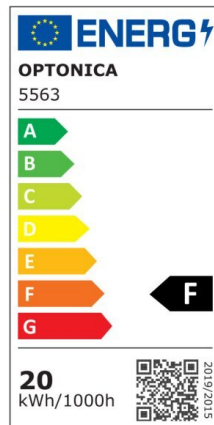

Regleta led T5 145cm 20W 1600lm 4500K

Potencia

20W

Color de luz

Neutral
White
(NW)

CE

RoHS

Especificaciones técnicas

Número de catálogo	5563
Ángulo del haz de luz	120°
Marca	Optonica
Código de producto	TU20-A1
Código de color	845
Designación del color	Neutral White (NW)

Temperatura de color correlacionada	4500K
Regulable	No
Código EAN	3800156655638
Consumo de energía	20 kWh/1000h
Etiqueta de eficiencia energética	F
Destello	1600 lm
Flujo por vatio	80lm/W
Voltaje de entrada	AC220-240V
Instant On	0.1 s
IP	IP20
Elementos por caja	30
Elementos por paquete	1
Tipo de LED	SMD
Esperanza de vida	25 000 Hours
Flujo luminoso residual al final del período de funcionamiento	70%
Material	Plastic
Ciclos de encendido / apagado	25 000x
Frecuencia de operación	50-60Hz
Poder	20W
Factor de potencia	0.9
Ra ≥	80
Tamaño de la caja	1550x165x195 mm
Tamaño del paquete	1490x30x25 mm
Tamaño del producto	1450x28 mm
Enchufe	T5

Temperature	-20°C/ +40°C
Garantía	2 Years
Equivalente de potencia	150W
Peso del producto	290 gr.