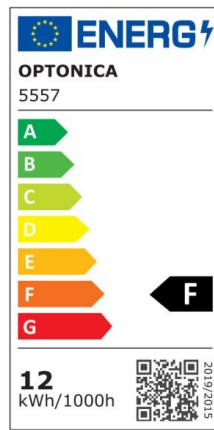

Regleta led T5 145cm 20W 1600lm 4500K

Potencia

20W

Color de luz

Neutral
White
(NW)

CE

RoHS

Especificaciones técnicas

Número de catálogo	5563
Ángulo del haz de luz	120°
Marca	Optonica
Código de producto	TU20-A1
Código de color	845
Designación del color	Neutral White (NW)

Temperatura de color correlacionada	4500K
Regulable	No
Código EAN	3800156655638
Consumo de energía	20 kWh/1000h
Etiqueta de eficiencia energética	F
Destello	1600 lm
Flujo por vatio	80lm/W
Voltaje de entrada	AC220-240V
Instant On	0.1 s
IP	IP20
Elementos por caja	30
Elementos por paquete	1
Tipo de LED	SMD
Esperanza de vida	25 000 Hours
Flujo luminoso residual al final del período de funcionamiento	70%
Material	Plastic
Ciclos de encendido / apagado	25 000x
Frecuencia de operación	50-60Hz
Poder	20W
Factor de potencia	0.9
Ra ≥	80
Tamaño de la caja	1550x165x195 mm
Tamaño del paquete	1490x30x25 mm
Tamaño del producto	1450x28 mm
Enchufe	T5

Temperature	-20°C/ +40°C
Garantía	2 Years
Equivalente de potencia	150W
Peso del producto	290 gr.