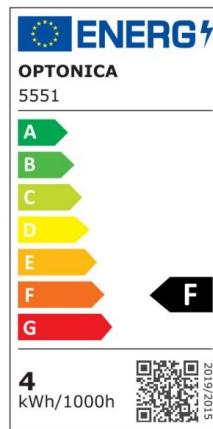

Regleta led T5 145cm 20W 1600lm 4500K

Potencia

20W

Color de luz

Neutral
White
(NW)

CE

RoHS

Especificaciones técnicas

Número de catálogo	5563
Ángulo del haz de luz	120°
Marca	Optonica
Código de producto	TU20-A1
Código de color	845
Designación del color	Neutral White (NW)

Temperatura de color correlacionada	4500K
Regulable	No
Código EAN	3800156655638
Consumo de energía	20 kWh/1000h
Etiqueta de eficiencia energética	F
Destello	1600 lm
Flujo por vatio	80lm/W
Voltaje de entrada	AC220-240V
Instant On	0.1 s
IP	IP20
Elementos por caja	30
Elementos por paquete	1
Tipo de LED	SMD
Esperanza de vida	25 000 Hours
Flujo luminoso residual al final del período de funcionamiento	70%
Material	Plastic
Ciclos de encendido / apagado	25 000x
Frecuencia de operación	50-60Hz
Poder	20W
Factor de potencia	0.9
Ra ≥	80
Tamaño de la caja	1550x165x195 mm
Tamaño del paquete	1490x30x25 mm
Tamaño del producto	1450x28 mm
Enchufe	T5

Temperature	-20°C/ +40°C
Garantía	2 Years
Equivalente de potencia	150W
Peso del producto	290 gr.