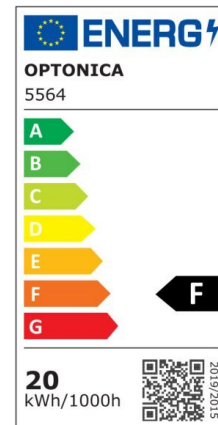

Regleta led T5 145cm 20W 1600lm 4500K

Potencia

20W

Color de luz

Neutral
White
(NW)

CE

RoHS

Especificaciones técnicas

Número de catálogo	5563
Ángulo del haz de luz	120°
Marca	Optonica
Código de producto	TU20-A1
Código de color	845
Designación del color	Neutral White (NW)

Temperatura de color correlacionada	4500K
Regulable	No
Código EAN	3800156655638
Consumo de energía	20 kWh/1000h
Etiqueta de eficiencia energética	F
Destello	1600 lm
Flujo por vatio	80lm/W
Voltaje de entrada	AC220-240V
Instant On	0.1 s
IP	IP20
Elementos por caja	30
Elementos por paquete	1
Tipo de LED	SMD
Esperanza de vida	25 000 Hours
Flujo luminoso residual al final del período de funcionamiento	70%
Material	Plastic
Ciclos de encendido / apagado	25 000x
Frecuencia de operación	50-60Hz
Poder	20W
Factor de potencia	0.9
Ra ≥	80
Tamaño de la caja	1550x165x195 mm
Tamaño del paquete	1490x30x25 mm
Tamaño del producto	1450x28 mm
Enchufe	T5

Temperature	-20°C/ +40°C
Garantía	2 Years
Equivalente de potencia	150W
Peso del producto	290 gr.