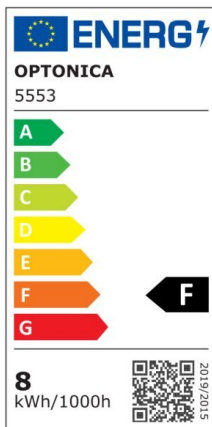

Regleta led T5 145cm 20W 1600lm 4500K

Potencia

20W

Color de luz

Neutral
White
(NW)

CE

RoHS

Especificaciones técnicas

Número de catálogo	5563
Ángulo del haz de luz	120°
Marca	Optonica
Código de producto	TU20-A1
Código de color	845
Designación del color	Neutral White (NW)

Temperatura de color correlacionada	4500K
Regulable	No
Código EAN	3800156655638
Consumo de energía	20 kWh/1000h
Etiqueta de eficiencia energética	F
Destello	1600 lm
Flujo por vatio	80lm/W
Voltaje de entrada	AC220-240V
Instant On	0.1 s
IP	IP20
Elementos por caja	30
Elementos por paquete	1
Tipo de LED	SMD
Esperanza de vida	25 000 Hours
Flujo luminoso residual al final del período de funcionamiento	70%
Material	Plastic
Ciclos de encendido / apagado	25 000x
Frecuencia de operación	50-60Hz
Poder	20W
Factor de potencia	0.9
Ra ≥	80
Tamaño de la caja	1550x165x195 mm
Tamaño del paquete	1490x30x25 mm
Tamaño del producto	1450x28 mm
Enchufe	T5

Temperature	-20°C/ +40°C
Garantía	2 Years
Equivalente de potencia	150W
Peso del producto	290 gr.