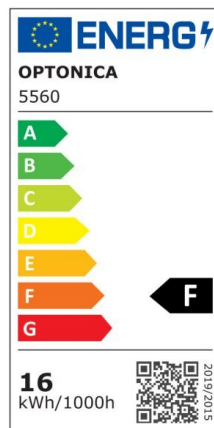

Regleta led T5 145cm 20W 1600lm 4500K

Potencia

20W

Color de luz

Neutral
White
(NW)

CE

RoHS

Especificaciones técnicas

Número de catálogo	5563
Ángulo del haz de luz	120°
Marca	Optonica
Código de producto	TU20-A1
Código de color	845
Designación del color	Neutral White (NW)

Temperatura de color correlacionada	4500K
Regulable	No
Código EAN	3800156655638
Consumo de energía	20 kWh/1000h
Etiqueta de eficiencia energética	F
Destello	1600 lm
Flujo por vatio	80lm/W
Voltaje de entrada	AC220-240V
Instant On	0.1 s
IP	IP20
Elementos por caja	30
Elementos por paquete	1
Tipo de LED	SMD
Esperanza de vida	25 000 Hours
Flujo luminoso residual al final del período de funcionamiento	70%
Material	Plastic
Ciclos de encendido / apagado	25 000x
Frecuencia de operación	50-60Hz
Poder	20W
Factor de potencia	0.9
Ra ≥	80
Tamaño de la caja	1550x165x195 mm
Tamaño del paquete	1490x30x25 mm
Tamaño del producto	1450x28 mm
Enchufe	T5

Temperature	-20°C/ +40°C
Garantía	2 Years
Equivalente de potencia	150W
Peso del producto	290 gr.