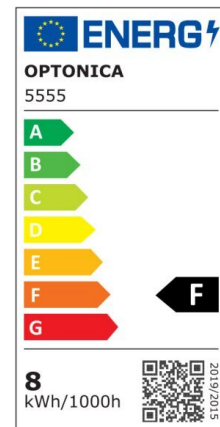

Regleta led T5 145cm 20W 1600lm 4500K

Potencia

20W

Color de luz

Neutral
White
(NW)

CE

RoHS

Especificaciones técnicas

Número de catálogo	5563
Ángulo del haz de luz	120°
Marca	Optonica
Código de producto	TU20-A1
Código de color	845
Designación del color	Neutral White (NW)

Temperatura de color correlacionada	4500K
Regulable	No
Código EAN	3800156655638
Consumo de energía	20 kWh/1000h
Etiqueta de eficiencia energética	F
Destello	1600 lm
Flujo por vatio	80lm/W
Voltaje de entrada	AC220-240V
Instant On	0.1 s
IP	IP20
Elementos por caja	30
Elementos por paquete	1
Tipo de LED	SMD
Esperanza de vida	25 000 Hours
Flujo luminoso residual al final del período de funcionamiento	70%
Material	Plastic
Ciclos de encendido / apagado	25 000x
Frecuencia de operación	50-60Hz
Poder	20W
Factor de potencia	0.9
Ra ≥	80
Tamaño de la caja	1550x165x195 mm
Tamaño del paquete	1490x30x25 mm
Tamaño del producto	1450x28 mm
Enchufe	T5

Temperature	-20°C/ +40°C
Garantía	2 Years
Equivalente de potencia	150W
Peso del producto	290 gr.