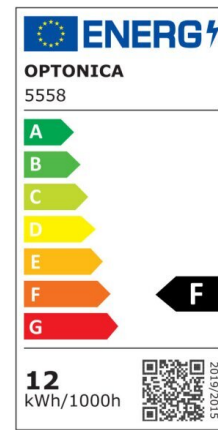

Regleta led T5 145cm 20W 1600lm 4500K

Potencia

20W

Color de luz

Neutral
White
(NW)

CE

RoHS

Especificaciones técnicas

Número de catálogo	5563
Ángulo del haz de luz	120°
Marca	Optonica
Código de producto	TU20-A1
Código de color	845
Designación del color	Neutral White (NW)

Temperatura de color correlacionada	4500K
Regulable	No
Código EAN	3800156655638
Consumo de energía	20 kWh/1000h
Etiqueta de eficiencia energética	F
Destello	1600 lm
Flujo por vatio	80lm/W
Voltaje de entrada	AC220-240V
Instant On	0.1 s
IP	IP20
Elementos por caja	30
Elementos por paquete	1
Tipo de LED	SMD
Esperanza de vida	25 000 Hours
Flujo luminoso residual al final del período de funcionamiento	70%
Material	Plastic
Ciclos de encendido / apagado	25 000x
Frecuencia de operación	50-60Hz
Poder	20W
Factor de potencia	0.9
Ra ≥	80
Tamaño de la caja	1550x165x195 mm
Tamaño del paquete	1490x30x25 mm
Tamaño del producto	1450x28 mm
Enchufe	T5

Temperature	-20°C/ +40°C
Garantía	2 Years
Equivalente de potencia	150W
Peso del producto	290 gr.