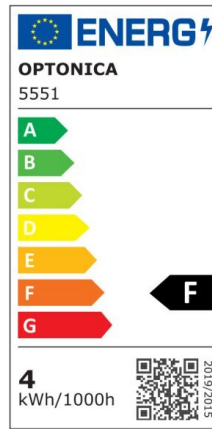

## Regleta led T5 145cm 20W 1600lm 2800K

Potencia

20W

Color de luz

Warm  
White  
(WW)

## Especificaciones técnicas

Número de catálogo	5564
Ángulo del haz de luz	120°
Marca	Optonica
Código de producto	TU20-A1
Código de color	828
Designación del color	Warm White (WW)

Temperatura de color correlacionada	2700K
Regulable	No
Código EAN	3800156655645
Consumo de energía	20 kWh/1000h
Etiqueta de eficiencia energética	F
Destello	1600 lm
Flujo por vatio	80lm/W
Voltaje de entrada	AC220-240V
Instant On	0.1 s
IP	IP20
Elementos por caja	30
Elementos por paquete	1
Tipo de LED	SMD
Esperanza de vida	25 000 Hours
Flujo luminoso residual al final del período de funcionamiento	70%
Material	Plastic
Ciclos de encendido / apagado	25 000x
Frecuencia de operación	50-60Hz
Poder	20W
Factor de potencia	0.9
Ra ≥	80
Tamaño de la caja	1550x165x195 mm
Tamaño del paquete	1490x30x25 mm
Tamaño del producto	1450x28 mm
Enchufe	T5

Temperature	-20°C/ +40°C
Garantía	2 Years
Equivalente de potencia	150W
Peso del producto	290 gr.