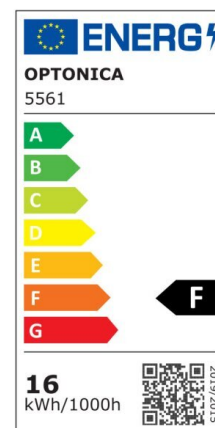

## Regleta led T5 145cm 20W 1600lm 2800K

Potencia

20W

Color de luz

Warm  
White  
(WW)

## Especificaciones técnicas

Número de catálogo	5564
Ángulo del haz de luz	120°
Marca	Optonica
Código de producto	TU20-A1
Código de color	828
Designación del color	Warm White (WW)

Temperatura de color correlacionada	2700K
Regulable	No
Código EAN	3800156655645
Consumo de energía	20 kWh/1000h
Etiqueta de eficiencia energética	F
Destello	1600 lm
Flujo por vatio	80lm/W
Voltaje de entrada	AC220-240V
Instant On	0.1 s
IP	IP20
Elementos por caja	30
Elementos por paquete	1
Tipo de LED	SMD
Esperanza de vida	25 000 Hours
Flujo luminoso residual al final del período de funcionamiento	70%
Material	Plastic
Ciclos de encendido / apagado	25 000x
Frecuencia de operación	50-60Hz
Poder	20W
Factor de potencia	0.9
Ra ≥	80
Tamaño de la caja	1550x165x195 mm
Tamaño del paquete	1490x30x25 mm
Tamaño del producto	1450x28 mm
Enchufe	T5

Temperature	-20°C/ +40°C
Garantía	2 Years
Equivalente de potencia	150W
Peso del producto	290 gr.