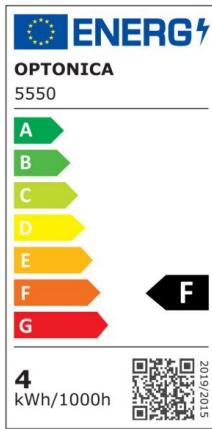

## Regleta led T5 145cm 20W 1600lm 2800K

Potencia

20W

Color de luz

Warm  
White  
(WW)

## Especificaciones técnicas

Número de catálogo	5564
Ángulo del haz de luz	120°
Marca	Optonica
Código de producto	TU20-A1
Código de color	828
Designación del color	Warm White (WW)

Temperatura de color correlacionada	2700K
Regulable	No
Código EAN	3800156655645
Consumo de energía	20 kWh/1000h
Etiqueta de eficiencia energética	F
Destello	1600 lm
Flujo por vatio	80lm/W
Voltaje de entrada	AC220-240V
Instant On	0.1 s
IP	IP20
Elementos por caja	30
Elementos por paquete	1
Tipo de LED	SMD
Esperanza de vida	25 000 Hours
Flujo luminoso residual al final del período de funcionamiento	70%
Material	Plastic
Ciclos de encendido / apagado	25 000x
Frecuencia de operación	50-60Hz
Poder	20W
Factor de potencia	0.9
Ra ≥	80
Tamaño de la caja	1550x165x195 mm
Tamaño del paquete	1490x30x25 mm
Tamaño del producto	1450x28 mm
Enchufe	T5

Temperature	-20°C/ +40°C
Garantía	2 Years
Equivalente de potencia	150W
Peso del producto	290 gr.