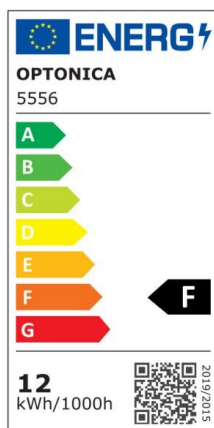

## Regleta led T5 145cm 20W 1600lm 2800K

Potencia

20W

Color de luz

Warm  
White  
(WW)

## Especificaciones técnicas

Número de catálogo	5564
Ángulo del haz de luz	120°
Marca	Optonica
Código de producto	TU20-A1
Código de color	828
Designación del color	Warm White (WW)

Temperatura de color correlacionada	2700K
Regulable	No
Código EAN	3800156655645
Consumo de energía	20 kWh/1000h
Etiqueta de eficiencia energética	F
Destello	1600 lm
Flujo por vatio	80lm/W
Voltaje de entrada	AC220-240V
Instant On	0.1 s
IP	IP20
Elementos por caja	30
Elementos por paquete	1
Tipo de LED	SMD
Esperanza de vida	25 000 Hours
Flujo luminoso residual al final del período de funcionamiento	70%
Material	Plastic
Ciclos de encendido / apagado	25 000x
Frecuencia de operación	50-60Hz
Poder	20W
Factor de potencia	0.9
Ra ≥	80
Tamaño de la caja	1550x165x195 mm
Tamaño del paquete	1490x30x25 mm
Tamaño del producto	1450x28 mm
Enchufe	T5

Temperature	-20°C/ +40°C
Garantía	2 Years
Equivalente de potencia	150W
Peso del producto	290 gr.