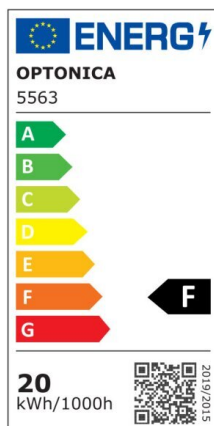

## Regleta led T5 145cm 20W 1600lm 2800K

Potencia

20W

Color de luz

Warm  
White  
(WW)

## Especificaciones técnicas

Número de catálogo	5564
Ángulo del haz de luz	120°
Marca	Optonica
Código de producto	TU20-A1
Código de color	828
Designación del color	Warm White (WW)

Temperatura de color correlacionada	2700K
Regulable	No
Código EAN	3800156655645
Consumo de energía	20 kWh/1000h
Etiqueta de eficiencia energética	F
Destello	1600 lm
Flujo por vatio	80lm/W
Voltaje de entrada	AC220-240V
Instant On	0.1 s
IP	IP20
Elementos por caja	30
Elementos por paquete	1
Tipo de LED	SMD
Esperanza de vida	25 000 Hours
Flujo luminoso residual al final del período de funcionamiento	70%
Material	Plastic
Ciclos de encendido / apagado	25 000x
Frecuencia de operación	50-60Hz
Poder	20W
Factor de potencia	0.9
Ra ≥	80
Tamaño de la caja	1550x165x195 mm
Tamaño del paquete	1490x30x25 mm
Tamaño del producto	1450x28 mm
Enchufe	T5

Temperature	-20°C/ +40°C
Garantía	2 Years
Equivalente de potencia	150W
Peso del producto	290 gr.