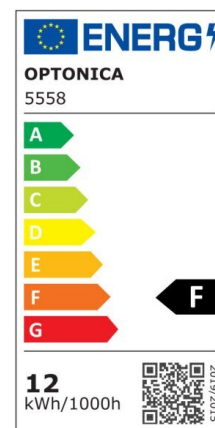

## Regleta led T5 145cm 20W 1600lm 2800K

Potencia

20W

Color de luz

Warm  
White  
(WW)

## Especificaciones técnicas

Número de catálogo	5564
Ángulo del haz de luz	120°
Marca	Optonica
Código de producto	TU20-A1
Código de color	828
Designación del color	Warm White (WW)

Temperatura de color correlacionada	2700K
Regulable	No
Código EAN	3800156655645
Consumo de energía	20 kWh/1000h
Etiqueta de eficiencia energética	F
Destello	1600 lm
Flujo por vatio	80lm/W
Voltaje de entrada	AC220-240V
Instant On	0.1 s
IP	IP20
Elementos por caja	30
Elementos por paquete	1
Tipo de LED	SMD
Esperanza de vida	25 000 Hours
Flujo luminoso residual al final del período de funcionamiento	70%
Material	Plastic
Ciclos de encendido / apagado	25 000x
Frecuencia de operación	50-60Hz
Poder	20W
Factor de potencia	0.9
Ra ≥	80
Tamaño de la caja	1550x165x195 mm
Tamaño del paquete	1490x30x25 mm
Tamaño del producto	1450x28 mm
Enchufe	T5

Temperature	-20°C/ +40°C
Garantía	2 Years
Equivalente de potencia	150W
Peso del producto	290 gr.