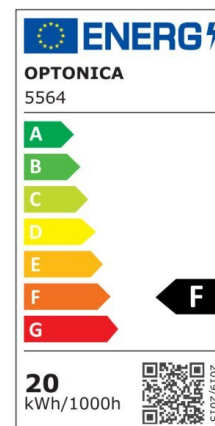

## Regleta led T5 145cm 20W 1600lm 2800K

Potencia

20W

Color de luz

Warm  
White  
(WW)

## Especificaciones técnicas

Número de catálogo	5564
Ángulo del haz de luz	120°
Marca	Optonica
Código de producto	TU20-A1
Código de color	828
Designación del color	Warm White (WW)

Temperatura de color correlacionada	2700K
Regulable	No
Código EAN	3800156655645
Consumo de energía	20 kWh/1000h
Etiqueta de eficiencia energética	F
Destello	1600 lm
Flujo por vatio	80lm/W
Voltaje de entrada	AC220-240V
Instant On	0.1 s
IP	IP20
Elementos por caja	30
Elementos por paquete	1
Tipo de LED	SMD
Esperanza de vida	25 000 Hours
Flujo luminoso residual al final del período de funcionamiento	70%
Material	Plastic
Ciclos de encendido / apagado	25 000x
Frecuencia de operación	50-60Hz
Poder	20W
Factor de potencia	0.9
Ra ≥	80
Tamaño de la caja	1550x165x195 mm
Tamaño del paquete	1490x30x25 mm
Tamaño del producto	1450x28 mm
Enchufe	T5

Temperature	-20°C/ +40°C
Garantía	2 Years
Equivalente de potencia	150W
Peso del producto	290 gr.