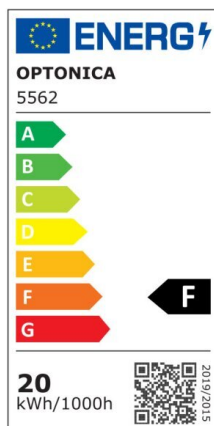

## Regleta led T5 145cm 20W 1600lm 2800K

Potencia

20W

Color de luz

Warm  
White  
(WW)

## Especificaciones técnicas

Número de catálogo	5564
Ángulo del haz de luz	120°
Marca	Optonica
Código de producto	TU20-A1
Código de color	828
Designación del color	Warm White (WW)

Temperatura de color correlacionada	2700K
Regulable	No
Código EAN	3800156655645
Consumo de energía	20 kWh/1000h
Etiqueta de eficiencia energética	F
Destello	1600 lm
Flujo por vatio	80lm/W
Voltaje de entrada	AC220-240V
Instant On	0.1 s
IP	IP20
Elementos por caja	30
Elementos por paquete	1
Tipo de LED	SMD
Esperanza de vida	25 000 Hours
Flujo luminoso residual al final del período de funcionamiento	70%
Material	Plastic
Ciclos de encendido / apagado	25 000x
Frecuencia de operación	50-60Hz
Poder	20W
Factor de potencia	0.9
Ra ≥	80
Tamaño de la caja	1550x165x195 mm
Tamaño del paquete	1490x30x25 mm
Tamaño del producto	1450x28 mm
Enchufe	T5

Temperature	-20°C/ +40°C
Garantía	2 Years
Equivalente de potencia	150W
Peso del producto	290 gr.