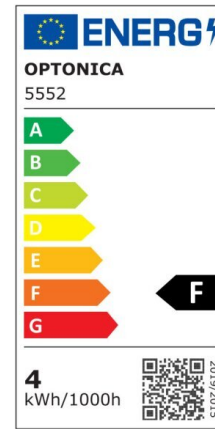

## Regleta led T5 145cm 20W 1600lm 2800K

Potencia

20W

Color de luz

Warm  
White  
(WW)

## Especificaciones técnicas

Número de catálogo	5564
Ángulo del haz de luz	120°
Marca	Optonica
Código de producto	TU20-A1
Código de color	828
Designación del color	Warm White (WW)

Temperatura de color correlacionada	2700K
Regulable	No
Código EAN	3800156655645
Consumo de energía	20 kWh/1000h
Etiqueta de eficiencia energética	F
Destello	1600 lm
Flujo por vatio	80lm/W
Voltaje de entrada	AC220-240V
Instant On	0.1 s
IP	IP20
Elementos por caja	30
Elementos por paquete	1
Tipo de LED	SMD
Esperanza de vida	25 000 Hours
Flujo luminoso residual al final del período de funcionamiento	70%
Material	Plastic
Ciclos de encendido / apagado	25 000x
Frecuencia de operación	50-60Hz
Poder	20W
Factor de potencia	0.9
Ra ≥	80
Tamaño de la caja	1550x165x195 mm
Tamaño del paquete	1490x30x25 mm
Tamaño del producto	1450x28 mm
Enchufe	T5

Temperature	-20°C/ +40°C
Garantía	2 Years
Equivalente de potencia	150W
Peso del producto	290 gr.