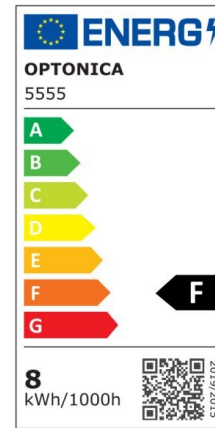

## Regleta led T5 145cm 20W 1600lm 2800K

Potencia

20W

Color de luz

Warm  
White  
(WW)

## Especificaciones técnicas

Número de catálogo	5564
Ángulo del haz de luz	120°
Marca	Optonica
Código de producto	TU20-A1
Código de color	828
Designación del color	Warm White (WW)

Temperatura de color correlacionada	2700K
Regulable	No
Código EAN	3800156655645
Consumo de energía	20 kWh/1000h
Etiqueta de eficiencia energética	F
Destello	1600 lm
Flujo por vatio	80lm/W
Voltaje de entrada	AC220-240V
Instant On	0.1 s
IP	IP20
Elementos por caja	30
Elementos por paquete	1
Tipo de LED	SMD
Esperanza de vida	25 000 Hours
Flujo luminoso residual al final del período de funcionamiento	70%
Material	Plastic
Ciclos de encendido / apagado	25 000x
Frecuencia de operación	50-60Hz
Poder	20W
Factor de potencia	0.9
Ra ≥	80
Tamaño de la caja	1550x165x195 mm
Tamaño del paquete	1490x30x25 mm
Tamaño del producto	1450x28 mm
Enchufe	T5

Temperature	-20°C/ +40°C
Garantía	2 Years
Equivalente de potencia	150W
Peso del producto	290 gr.