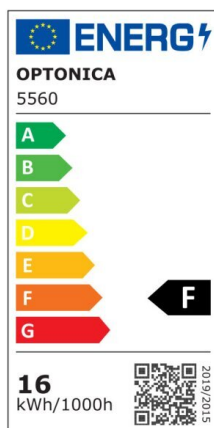

## Regleta led T5 145cm 20W 1600lm 2800K

Potencia

20W

Color de luz

Warm  
White  
(WW)

## Especificaciones técnicas

Número de catálogo	5564
Ángulo del haz de luz	120°
Marca	Optonica
Código de producto	TU20-A1
Código de color	828
Designación del color	Warm White (WW)

Temperatura de color correlacionada	2700K
Regulable	No
Código EAN	3800156655645
Consumo de energía	20 kWh/1000h
Etiqueta de eficiencia energética	F
Destello	1600 lm
Flujo por vatio	80lm/W
Voltaje de entrada	AC220-240V
Instant On	0.1 s
IP	IP20
Elementos por caja	30
Elementos por paquete	1
Tipo de LED	SMD
Esperanza de vida	25 000 Hours
Flujo luminoso residual al final del período de funcionamiento	70%
Material	Plastic
Ciclos de encendido / apagado	25 000x
Frecuencia de operación	50-60Hz
Poder	20W
Factor de potencia	0.9
Ra ≥	80
Tamaño de la caja	1550x165x195 mm
Tamaño del paquete	1490x30x25 mm
Tamaño del producto	1450x28 mm
Enchufe	T5

Temperature	-20°C/ +40°C
Garantía	2 Years
Equivalente de potencia	150W
Peso del producto	290 gr.