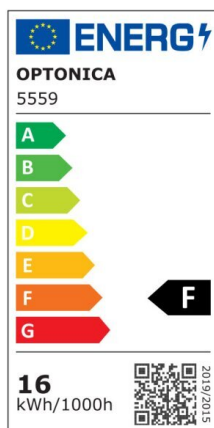

## Regleta led T5 145cm 20W 1600lm 2800K

Potencia

20W

Color de luz

Warm  
White  
(WW)

## Especificaciones técnicas

Número de catálogo	5564
Ángulo del haz de luz	120°
Marca	Optonica
Código de producto	TU20-A1
Código de color	828
Designación del color	Warm White (WW)

Temperatura de color correlacionada	2700K
Regulable	No
Código EAN	3800156655645
Consumo de energía	20 kWh/1000h
Etiqueta de eficiencia energética	F
Destello	1600 lm
Flujo por vatio	80lm/W
Voltaje de entrada	AC220-240V
Instant On	0.1 s
IP	IP20
Elementos por caja	30
Elementos por paquete	1
Tipo de LED	SMD
Esperanza de vida	25 000 Hours
Flujo luminoso residual al final del período de funcionamiento	70%
Material	Plastic
Ciclos de encendido / apagado	25 000x
Frecuencia de operación	50-60Hz
Poder	20W
Factor de potencia	0.9
Ra ≥	80
Tamaño de la caja	1550x165x195 mm
Tamaño del paquete	1490x30x25 mm
Tamaño del producto	1450x28 mm
Enchufe	T5

Temperature	-20°C/ +40°C
Garantía	2 Years
Equivalente de potencia	150W
Peso del producto	290 gr.