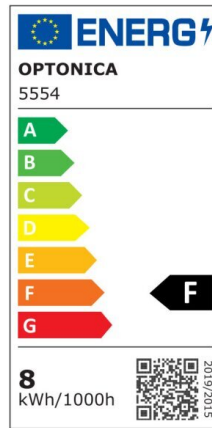

## Regleta led T5 145cm 20W 1600lm 2800K

Potencia

20W

Color de luz

Warm  
White  
(WW)

## Especificaciones técnicas

Número de catálogo	5564
Ángulo del haz de luz	120°
Marca	Optonica
Código de producto	TU20-A1
Código de color	828
Designación del color	Warm White (WW)

Temperatura de color correlacionada	2700K
Regulable	No
Código EAN	3800156655645
Consumo de energía	20 kWh/1000h
Etiqueta de eficiencia energética	F
Destello	1600 lm
Flujo por vatio	80lm/W
Voltaje de entrada	AC220-240V
Instant On	0.1 s
IP	IP20
Elementos por caja	30
Elementos por paquete	1
Tipo de LED	SMD
Esperanza de vida	25 000 Hours
Flujo luminoso residual al final del período de funcionamiento	70%
Material	Plastic
Ciclos de encendido / apagado	25 000x
Frecuencia de operación	50-60Hz
Poder	20W
Factor de potencia	0.9
Ra ≥	80
Tamaño de la caja	1550x165x195 mm
Tamaño del paquete	1490x30x25 mm
Tamaño del producto	1450x28 mm
Enchufe	T5

Temperature	-20°C/ +40°C
Garantía	2 Years
Equivalente de potencia	150W
Peso del producto	290 gr.