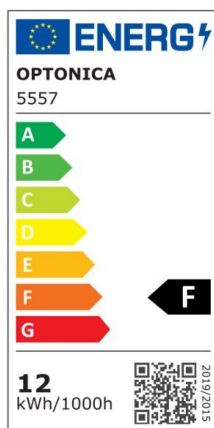

## Regleta led T5 145cm 20W 1600lm 2800K

Potencia

20W

Color de luz

Warm  
White  
(WW)

## Especificaciones técnicas

Número de catálogo	5564
Ángulo del haz de luz	120°
Marca	Optonica
Código de producto	TU20-A1
Código de color	828
Designación del color	Warm White (WW)

Temperatura de color correlacionada	2700K
Regulable	No
Código EAN	3800156655645
Consumo de energía	20 kWh/1000h
Etiqueta de eficiencia energética	F
Destello	1600 lm
Flujo por vatio	80lm/W
Voltaje de entrada	AC220-240V
Instant On	0.1 s
IP	IP20
Elementos por caja	30
Elementos por paquete	1
Tipo de LED	SMD
Esperanza de vida	25 000 Hours
Flujo luminoso residual al final del período de funcionamiento	70%
Material	Plastic
Ciclos de encendido / apagado	25 000x
Frecuencia de operación	50-60Hz
Poder	20W
Factor de potencia	0.9
Ra ≥	80
Tamaño de la caja	1550x165x195 mm
Tamaño del paquete	1490x30x25 mm
Tamaño del producto	1450x28 mm
Enchufe	T5

Temperature	-20°C/ +40°C
Garantía	2 Years
Equivalente de potencia	150W
Peso del producto	290 gr.