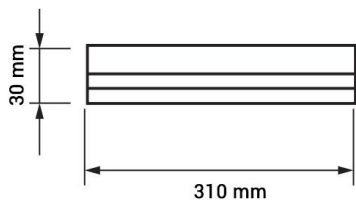

Regleta led T5 4W 31cm 320lm 4500K

Potencia

4W

Color de luz

Neutral
White
(NW)

CE

RoHS

Especificaciones técnicas

Número de catálogo	5645
Ángulo del haz de luz	120°
Marca	Optonica
Código de producto	TU4-A1
Código de color	845

Designación del color	Neutral White (NW)
Temperatura de color correlacionada	4500K
Regulable	No
Código EAN	3800156656451
Consumo de energía	4 kWh/1000h
Etiqueta de eficiencia energética	F
Destello	320 lm
Flujo por vatio	80lm/W
Voltaje de entrada	AC: 220V
Instant On	0.2s
IP	20
Elementos por caja	30
Elementos por paquete	1
Tipo de LED	SMD
Esperanza de vida	25 000 Hours
Flujo luminoso residual al final del período de funcionamiento	70%
Material	Aluminium
Ciclos de encendido / apagado	25 000x
Frecuencia de operación	50-60Hz
Poder	4W
Factor de potencia	0.9
Ra ≥	80
Tamaño de la caja	345x165x195 mm
Tamaño del paquete	330x30x25 mm
Tamaño del producto	310x30 mm

Enchufe	T5
Temperature	-30°C / +50°C
Garantía	2 Years
Equivalente de potencia	30W
Peso del producto	100 gr.