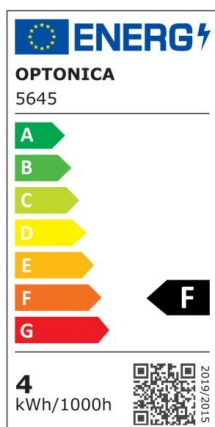

Regleta led T5 4W 31cm 320lm 4500K

Potencia

4W

Color de luz

Neutral
White
(NW)

CE

RoHS

Especificaciones técnicas

Número de catálogo	5645
Ángulo del haz de luz	120°
Marca	Optonica
Código de producto	TU4-A1
Código de color	845

Designación del color	Neutral White (NW)
Temperatura de color correlacionada	4500K
Regulable	No
Código EAN	3800156656451
Consumo de energía	4 kWh/1000h
Etiqueta de eficiencia energética	F
Destello	320 lm
Flujo por vatio	80lm/W
Voltaje de entrada	AC: 220V
Instant On	0.2s
IP	20
Elementos por caja	30
Elementos por paquete	1
Tipo de LED	SMD
Esperanza de vida	25 000 Hours
Flujo luminoso residual al final del período de funcionamiento	70%
Material	Aluminium
Ciclos de encendido / apagado	25 000x
Frecuencia de operación	50-60Hz
Poder	4W
Factor de potencia	0.9
Ra ≥	80
Tamaño de la caja	345x165x195 mm
Tamaño del paquete	330x30x25 mm
Tamaño del producto	310x30 mm

Enchufe	T5
Temperature	-30°C / +50°C
Garantía	2 Years
Equivalente de potencia	30W
Peso del producto	100 gr.