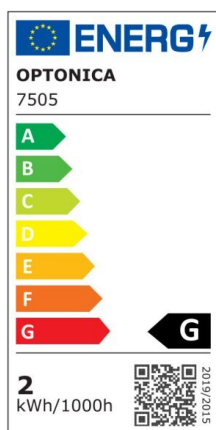

## Luz de escalera de superficie 2W 120lm Blanca Redonda 3000K IP65

Potencia

2W

Color de luz

Warm  
White  
(WW)

CE

RoHS

## Especificaciones técnicas

Número de catálogo	7505
Ángulo del haz de luz	55°
Marca	Optonica
Color del cuerpo	White

Código de producto	WL2-A5
Código de color	830
Designación del color	Warm White (WW)
Color de la carcasa	White
Temperatura de color correlacionada	3000K
Regulable	No
Código EAN	3800156675056
Etiqueta de eficiencia energética	G
Destello	80 lm
Flujo por vatio	40lm/W
Voltaje de entrada	AC220-240V
Instant On	0.1s
IP	65
Elementos por caja	50
Elementos por paquete	1
Esperanza de vida	25 000 Hours
Flujo luminoso residual al final del período de funcionamiento	70%
Material	Polycarbonate
Tipo de montaje	Step light
Ciclos de encendido / apagado	25 000x
Frecuencia de operación	50-60Hz
Poder	2W
Factor de potencia	0.5
Ra ≥	80
Tamaño del paquete	160x160x40 mm

Tamaño del producto	φ150x27 mm
Temperature	-30°C / +50°C
Garantía	2 Years
Equivalente de potencia	8W
Peso del producto	250 gr.