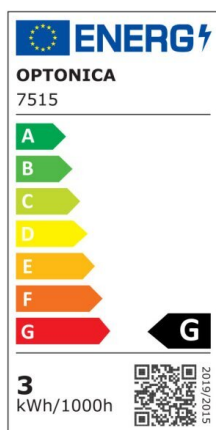

Luz de escalera de superficie 3W 330lm Negra Rectangular IP65

Potencia

3W

Color de luz

Warm
White
(WW)

CE

RoHS

Especificaciones técnicas

Número de catálogo	7515
Ángulo del haz de luz	65°
Color del cuerpo	Black
Marca	Optonica

Código de color	830
Designación del color	Warm White (WW)
Color de la carcasa	Black
Temperatura de color correlacionada	3000K
Regulable	No
Código EAN	3800156675155
Consumo de energía	3 kWh/1000h
Etiqueta de eficiencia energética	G
Destello	150 lm
Flujo por vatio	50lm/W
Voltaje de entrada	AC220-240V
Instant On	0.1s
IP	65
Elementos por caja	50
Elementos por paquete	1
Esperanza de vida	25 000 Hours
Flujo luminoso residual al final del período de funcionamiento	70%
Material	PC
Ciclos de encendido / apagado	25 000x
Frecuencia de operación	50-60Hz
Poder	3W
Factor de potencia	0.5
Código de producto	WL3-A5
Ra ≥	80
Tamaño del paquete	240x90x40 mm

Tamaño del producto	230x80x28 mm
Temperature	-20°C / +50°C
Garantía	2 Years
Equivalente de potencia	20W
Peso del producto	261 gr.