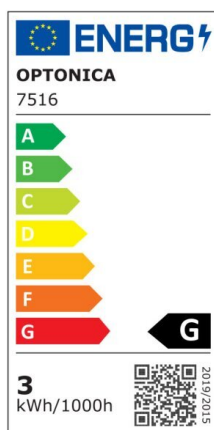

Luz de escalera de superficie 3W 330lm Negra Rectangular IP65

Potencia

3W

Color de luz

Warm
White
(WW)

CE

RoHS

Especificaciones técnicas

Número de catálogo	7515
Ángulo del haz de luz	65°
Color del cuerpo	Black
Marca	Optonica

Código de color	830
Designación del color	Warm White (WW)
Color de la carcasa	Black
Temperatura de color correlacionada	3000K
Regulable	No
Código EAN	3800156675155
Consumo de energía	3 kWh/1000h
Etiqueta de eficiencia energética	G
Destello	150 lm
Flujo por vatio	50lm/W
Voltaje de entrada	AC220-240V
Instant On	0.1s
IP	65
Elementos por caja	50
Elementos por paquete	1
Esperanza de vida	25 000 Hours
Flujo luminoso residual al final del período de funcionamiento	70%
Material	PC
Ciclos de encendido / apagado	25 000x
Frecuencia de operación	50-60Hz
Poder	3W
Factor de potencia	0.5
Código de producto	WL3-A5
Ra ≥	80
Tamaño del paquete	240x90x40 mm

Tamaño del producto	230x80x28 mm
Temperature	-20°C / +50°C
Garantía	2 Years
Equivalente de potencia	20W
Peso del producto	261 gr.