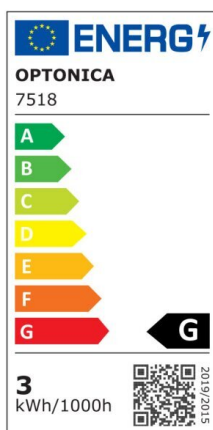

## Luz de escalera de superficie 3W 330lm Blanca Rectangular 3000K IP65

Potencia

3W

Color de luz

Warm  
White  
(WW)

CE

RoHS

## Especificaciones técnicas

Número de catálogo	7517
Ángulo del haz de luz	65°
Color del cuerpo	White
Marca	Optonica

Código de color	830
Designación del color	Warm White (WW)
Color de la carcasa	White
Temperatura de color correlacionada	3000K
Regulable	No
Código EAN	3800156675179
Consumo de energía	3 kWh/1000h
Etiqueta de eficiencia energética	G
Destello	100 lm
Flujo por vatio	33lm/W
Voltaje de entrada	AC220-240V
Instant On	0.1s
IP	65
Elementos por caja	50
Elementos por paquete	1
Esperanza de vida	25 000 Hours
Flujo luminoso residual al final del período de funcionamiento	70%
Material	PC
Tipo de montaje	Step light
Ciclos de encendido / apagado	25 000x
Frecuencia de operación	50-60Hz
Poder	3W
Factor de potencia	0.5
Código de producto	WL3-A5
Ra $\geq$	80

Tamaño del paquete	240x90x40 mm
Tamaño del producto	230x80x28 mm
Temperature	-20°C / +50°C
Garantía	2 Years
Equivalente de potencia	20W
Peso del producto	261 gr.