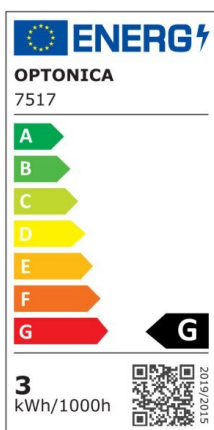

## Luz de escalera de superficie 3W 330lm Blanca Rectangular 3000K IP65

Potencia

3W

Color de luz

Warm  
White  
(WW)

CE

RoHS

## Especificaciones técnicas

Número de catálogo	7517
Ángulo del haz de luz	65°
Color del cuerpo	White
Marca	Optonica

Código de color	830
Designación del color	Warm White (WW)
Color de la carcasa	White
Temperatura de color correlacionada	3000K
Regulable	No
Código EAN	3800156675179
Consumo de energía	3 kWh/1000h
Etiqueta de eficiencia energética	G
Destello	100 lm
Flujo por vatio	33lm/W
Voltaje de entrada	AC220-240V
Instant On	0.1s
IP	65
Elementos por caja	50
Elementos por paquete	1
Esperanza de vida	25 000 Hours
Flujo luminoso residual al final del período de funcionamiento	70%
Material	PC
Tipo de montaje	Step light
Ciclos de encendido / apagado	25 000x
Frecuencia de operación	50-60Hz
Poder	3W
Factor de potencia	0.5
Código de producto	WL3-A5
Ra $\geq$	80

Tamaño del paquete	240x90x40 mm
Tamaño del producto	230x80x28 mm
Temperature	-20°C / +50°C
Garantía	2 Years
Equivalente de potencia	20W
Peso del producto	261 gr.