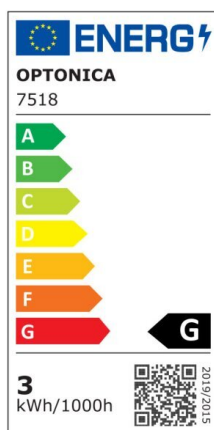

Luz de escalera de superficie 3W 330lm Blanca Rectangular 4200K IP65

Potencia

3W

Color de luz

Neutral
White
(NW)

CE

RoHS

Especificaciones técnicas

Número de catálogo	7518
Ángulo del haz de luz	65°
Color del cuerpo	White
Marca	Optonica

Código de color	842
Designación del color	Neutral White (NW)
Color de la carcasa	White
Temperatura de color correlacionada	4200K
Regulable	No
Código EAN	3800156675186
Consumo de energía	3 kWh/1000h
Etiqueta de eficiencia energética	G
Destello	100 lm
Flujo por vatio	33lm/W
Voltaje de entrada	AC220-240V
Instant On	0.1s
IP	65
Elementos por caja	50
Elementos por paquete	1
Esperanza de vida	25 000 Hours
Flujo luminoso residual al final del período de funcionamiento	70%
Material	PC
Tipo de montaje	Step light
Ciclos de encendido / apagado	25 000x
Frecuencia de operación	50-60Hz
Poder	3W
Factor de potencia	0.5
Código de producto	WL3-A5
Ra ≥	80

Tamaño del paquete	240x90x40 mm
Tamaño del producto	230x80x28 mm
Temperature	-20°C / +50°C
Garantía	2 Years
Equivalente de potencia	20W
Peso del producto	261 gr.