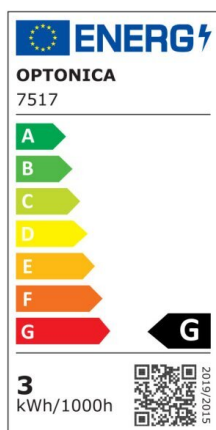

Luz de escalera de superficie 3W 330lm Blanca Rectangular 4200K IP65

Potencia

3W

Color de luz

Neutral
White
(NW)

CE

RoHS

Especificaciones técnicas

Número de catálogo	7518
Ángulo del haz de luz	65°
Color del cuerpo	White
Marca	Optonica

Código de color	842
Designación del color	Neutral White (NW)
Color de la carcasa	White
Temperatura de color correlacionada	4200K
Regulable	No
Código EAN	3800156675186
Consumo de energía	3 kWh/1000h
Etiqueta de eficiencia energética	G
Destello	100 lm
Flujo por vatio	33lm/W
Voltaje de entrada	AC220-240V
Instant On	0.1s
IP	65
Elementos por caja	50
Elementos por paquete	1
Esperanza de vida	25 000 Hours
Flujo luminoso residual al final del período de funcionamiento	70%
Material	PC
Tipo de montaje	Step light
Ciclos de encendido / apagado	25 000x
Frecuencia de operación	50-60Hz
Poder	3W
Factor de potencia	0.5
Código de producto	WL3-A5
Ra ≥	80

Tamaño del paquete	240x90x40 mm
Tamaño del producto	230x80x28 mm
Temperature	-20°C / +50°C
Garantía	2 Years
Equivalente de potencia	20W
Peso del producto	261 gr.