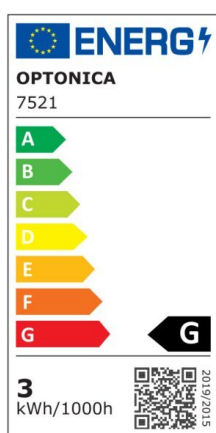

## Luz de escalera para empotrar 3W 195lm IP65

Potencia

3W

Color de luz

Neutral  
White  
(NW)

CE

RoHS

## Especificaciones técnicas

Número de catálogo	7521
Ángulo del haz de luz	58°
Color del cuerpo	White
Marca	Optonica

Código de color	842
Designación del color	Neutral White (NW)
Color de la carcasa	White
Temperatura de color correlacionada	4200K
Regulable	No
Código EAN	3800156675216
Consumo de energía	3 kWh/1000h
Etiqueta de eficiencia energética	G
Destello	195 lm
Flujo por vatio	65 lm/W
Voltaje de entrada	AC220-240V
Instant On	0.1s
IP	20
Elementos por caja	50
Elementos por paquete	1
Esperanza de vida	25 000 Hours
Flujo luminoso residual al final del período de funcionamiento	70%
Material	Aluminium
Ciclos de encendido / apagado	25 000x
Frecuencia de operación	50-60Hz
Poder	3W
Factor de potencia	0.5
Código de producto	WL3-A3
Ra $\geq$	80
Tamaño del paquete	100x100x60 mm

Tamaño del producto	84x84x43 mm
Temperature	-20°C / +50°C
Garantía	2 Years
Equivalente de potencia	13W
Peso del producto	320 gr.