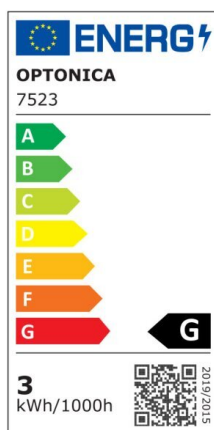

Luz de escalera para empotrar 3W 90lm Redonda 3000K IP65

Potencia

3W

Color de luz

Warm
White
(WW)

CE

RoHS

Especificaciones técnicas

Número de catálogo	7522
Ángulo del haz de luz	34°
Color del cuerpo	White
Marca	Optonica

Código de color	830
Designación del color	Warm White (WW)
Color de la carcasa	White
Temperatura de color correlacionada	3000K
Regulable	No
Código EAN	3800156675223
Consumo de energía	3 kWh/1000h
Etiqueta de eficiencia energética	G
Destello	90 lm
Flujo por vatio	30lm/W
Voltaje de entrada	AC220-240V
Instant On	0.1s
IP	20
Elementos por caja	50
Elementos por paquete	1
Esperanza de vida	25 000 Hours
Flujo luminoso residual al final del período de funcionamiento	70%
Material	Aluminium
Ciclos de encendido / apagado	25 000x
Frecuencia de operación	50-60Hz
Poder	3W
Factor de potencia	0.5
Código de producto	WL3-A3
Ra ≥	80
Tamaño del paquete	90x90x65 mm

Tamaño del producto	φ80x51 mm
Temperature	-20°C / +50°C
Garantía	2 Years
Equivalente de potencia	8W
Peso del producto	211 gr.