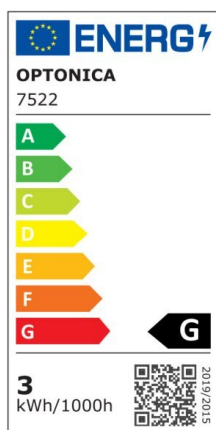

Luz de escalera para empotrar 3W 90lm Redonda 3000K IP65

Potencia

3W

Color de luz

Warm
White
(WW)

CE

RoHS

Especificaciones técnicas

Número de catálogo	7522
Ángulo del haz de luz	34°
Color del cuerpo	White
Marca	Optonica

Código de color	830
Designación del color	Warm White (WW)
Color de la carcasa	White
Temperatura de color correlacionada	3000K
Regulable	No
Código EAN	3800156675223
Consumo de energía	3 kWh/1000h
Etiqueta de eficiencia energética	G
Destello	90 lm
Flujo por vatio	30lm/W
Voltaje de entrada	AC220-240V
Instant On	0.1s
IP	20
Elementos por caja	50
Elementos por paquete	1
Esperanza de vida	25 000 Hours
Flujo luminoso residual al final del período de funcionamiento	70%
Material	Aluminium
Ciclos de encendido / apagado	25 000x
Frecuencia de operación	50-60Hz
Poder	3W
Factor de potencia	0.5
Código de producto	WL3-A3
Ra ≥	80
Tamaño del paquete	90x90x65 mm

Tamaño del producto	φ80x51 mm
Temperature	-20°C / +50°C
Garantía	2 Years
Equivalente de potencia	8W
Peso del producto	211 gr.