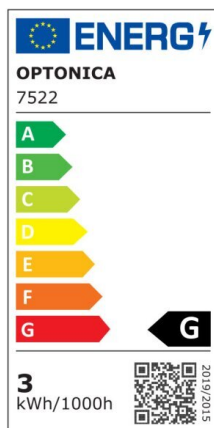

Luz de escalera para empotrar 3W 90lm Redonda 4200K IP65

Potencia

3W

Color de luz

Neutral
White
(NW)

CE

RoHS

Especificaciones técnicas

Número de catálogo	7523
Ángulo del haz de luz	34°
Color del cuerpo	White
Marca	Optonica

Código de color	842
Designación del color	Neutral White (NW)
Color de la carcasa	White
Temperatura de color correlacionada	4200K
Regulable	No
Código EAN	3800156675230
Consumo de energía	3 kWh/1000h
Etiqueta de eficiencia energética	G
Destello	90 lm
Flujo por vatio	30lm/W
Voltaje de entrada	AC220-240V
Instant On	0.1s
IP	20
Elementos por caja	50
Elementos por paquete	1
Esperanza de vida	25 000 Hours
Flujo luminoso residual al final del período de funcionamiento	70%
Material	Aluminium
Ciclos de encendido / apagado	25 000x
Frecuencia de operación	50-60Hz
Poder	3W
Factor de potencia	0.5
Código de producto	WL3-A3
Ra \geq	80
Tamaño del paquete	90x90x65 mm

Tamaño del producto	φ80x51 mm
Temperature	-20°C / +50°C
Garantía	2 Years
Equivalente de potencia	8W
Peso del producto	211 gr.