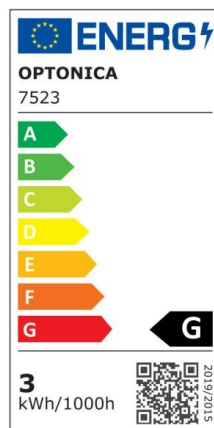

Luz de escalera para empotrar 3W 90lm Redonda 4200K IP65

Potencia

3W

Color de luz

Neutral
White
(NW)

CE

RoHS

Especificaciones técnicas

Número de catálogo	7523
Ángulo del haz de luz	34°
Color del cuerpo	White
Marca	Optonica

Código de color	842
Designación del color	Neutral White (NW)
Color de la carcasa	White
Temperatura de color correlacionada	4200K
Regulable	No
Código EAN	3800156675230
Consumo de energía	3 kWh/1000h
Etiqueta de eficiencia energética	G
Destello	90 lm
Flujo por vatio	30lm/W
Voltaje de entrada	AC220-240V
Instant On	0.1s
IP	20
Elementos por caja	50
Elementos por paquete	1
Esperanza de vida	25 000 Hours
Flujo luminoso residual al final del período de funcionamiento	70%
Material	Aluminium
Ciclos de encendido / apagado	25 000x
Frecuencia de operación	50-60Hz
Poder	3W
Factor de potencia	0.5
Código de producto	WL3-A3
Ra \geq	80
Tamaño del paquete	90x90x65 mm

Tamaño del producto	φ80x51 mm
Temperature	-20°C / +50°C
Garantía	2 Years
Equivalente de potencia	8W
Peso del producto	211 gr.