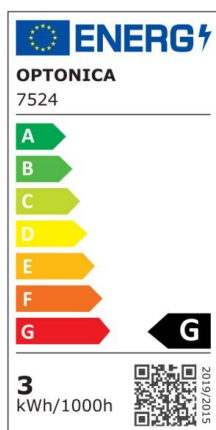

Luz de escalera para empotrar 3W 90lm Cuadrada 4200K IP65

Potencia

3W

Color de luz

Neutral
White
(NW)

CE

RoHS

Especificaciones técnicas

Número de catálogo	7525
Ángulo del haz de luz	34°
Color del cuerpo	White
Marca	Optonica

Código de color	842
Designación del color	Neutral White (NW)
Color de la carcasa	White
Temperatura de color correlacionada	4200K
Regulable	No
Código EAN	3800156675254
Consumo de energía	3 kWh/1000h
Etiqueta de eficiencia energética	G
Destello	90 lm
Flujo por vatio	30lm/W
Voltaje de entrada	AC220-240V
Instant On	0.1s
IP	20
Elementos por caja	50
Elementos por paquete	1
Esperanza de vida	25 000 Hours
Flujo luminoso residual al final del período de funcionamiento	70%
Material	Aluminium
Ciclos de encendido / apagado	25 000x
Frecuencia de operación	50-60Hz
Poder	3W
Factor de potencia	0.5
Código de producto	WL3-A3
Ra \geq	80
Tamaño del paquete	90x90x60 mm

Tamaño del producto	80x80x51 mm
Temperature	-20°C / +50°C
Garantía	2 Years
Equivalente de potencia	8W
Peso del producto	223 gr.